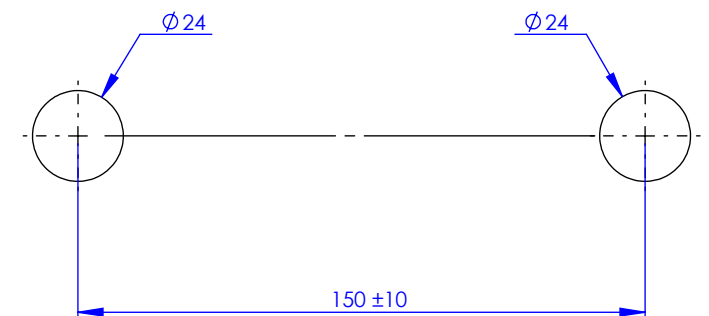

Collection : Onyx

Mitigeur mécanique douche avec colonne et pomme anti-calcaire

Single-lever shower mixer with handshower set, column and anti-scaling shower head

Ref : M90-2204M

Ancienne ref : 083.6.62.DS

Débit douchette / Flow rate : 10 l/min sous 3 bars.
Débit Pomme Ø200 / Flow rate : 22 l/min sous 3 bars.
Pression maxi / max pressure : 5 bars.

Ø de perçage et entra-axe recommandés.
Ø Recommended drilling and centre distances.