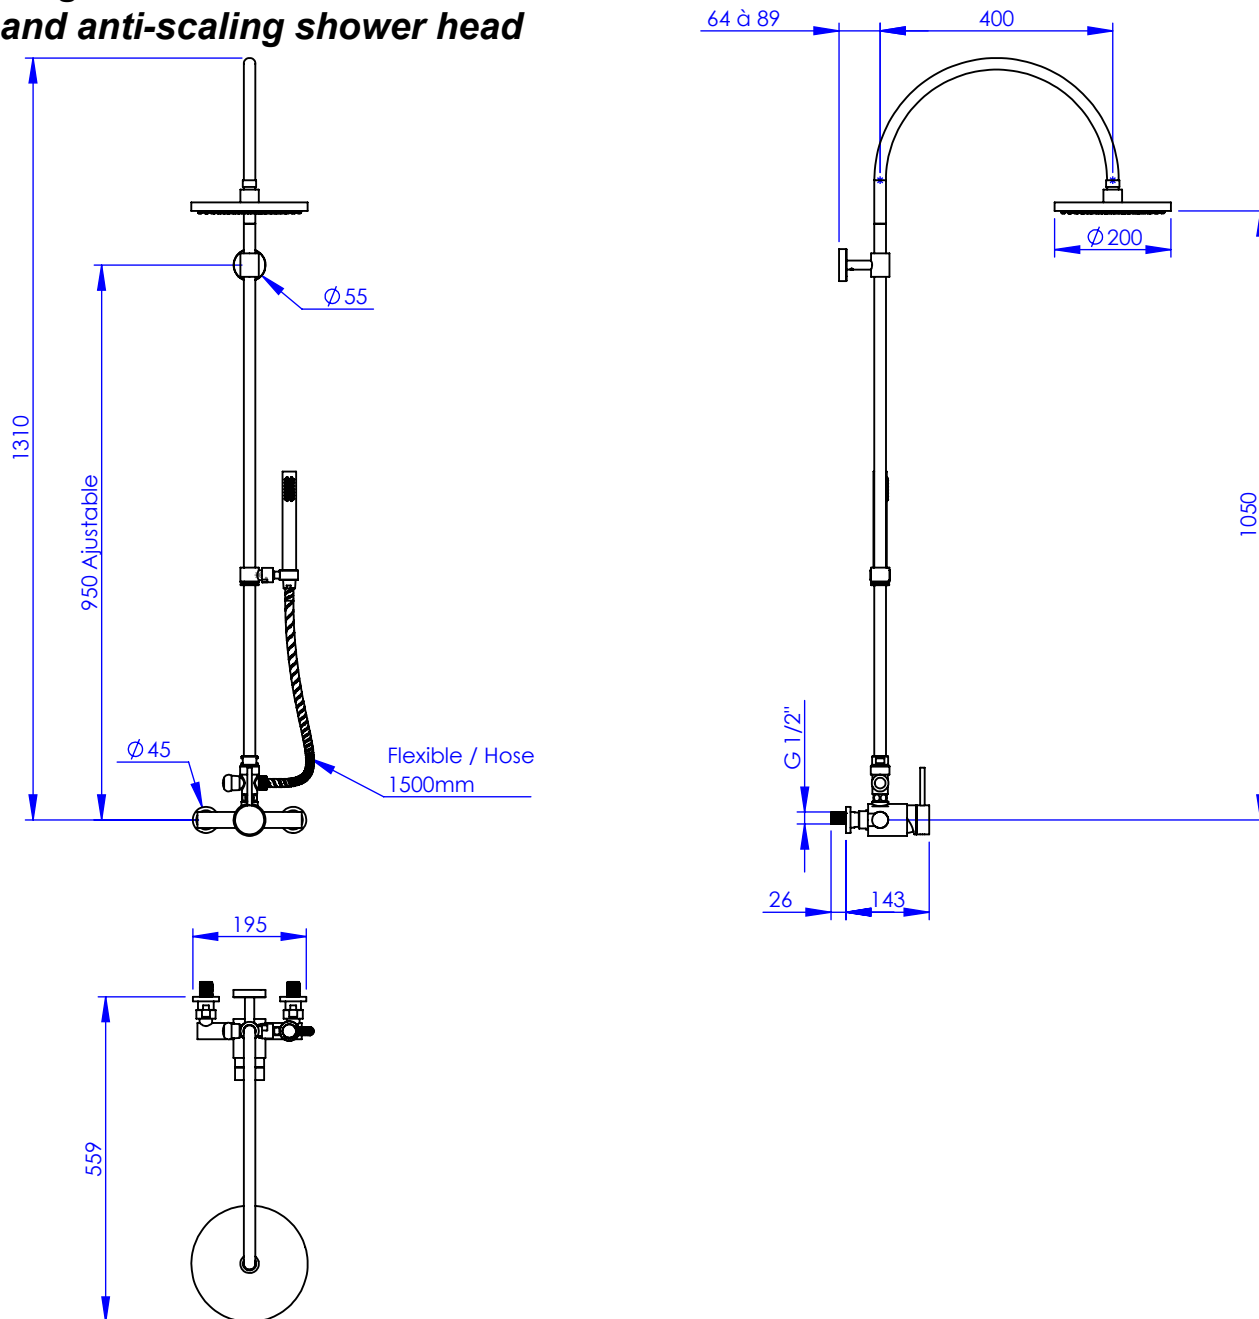

Collection : Onyx

Mitigeur mécanique douche avec colonne et pomme anti-calcaire

Single-lever shower mixer with handshower set, column and anti-scaling shower head

Ref : M90-2204M

Ancienne ref : 083.6.62.DS

Débit douchette / Flow rate : 10 l/min sous 3 bars.
Débit Pomme Ø200 / Flow rate : 22 l/min sous 3 bars.
Pression maxi / max pressure : 5 bars.

Ø de perçage et entra-axe recommandés.
Ø Recommended drilling and centre distances.

MARGOT

PARIS . 1912

06/05/2021 -1

Informations :

Fournie avec cartouche céramique. / Provided with ceramic cartridge.