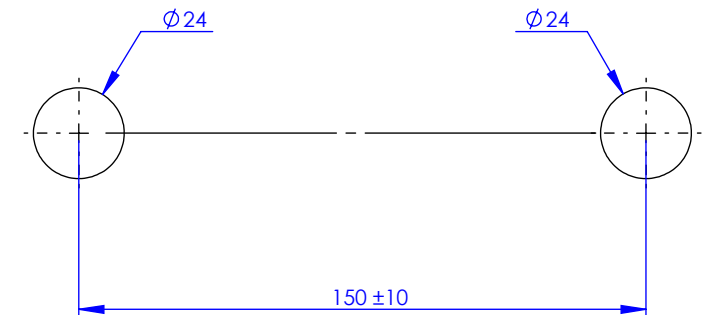

Collection : Onyx

Mélangeur douche avec colonne et pomme anti-calcaire

Shower mixer with handshower set, column and anti-scaling shower head

Ref : M90-2204

Ancienne ref : 083.6.42.DS

Débit douchette/ Flow rate : 10 l/min sous 3 bars.
Débit Pomme $\varnothing 200$ / Flow rate : 22 l/min sous 3 bars.
Pression maxi / max pressure : 5 bars.

\varnothing de perçage et entra-axe recommandés.
 \varnothing Recommended drilling and centre distances.

MARGOT

PARIS . 1912

08/04/2021 -1

Informations :

Fournie avec tête céramique 1/4 de tour. / Provided with ceramic cartridge 1/4 turn.