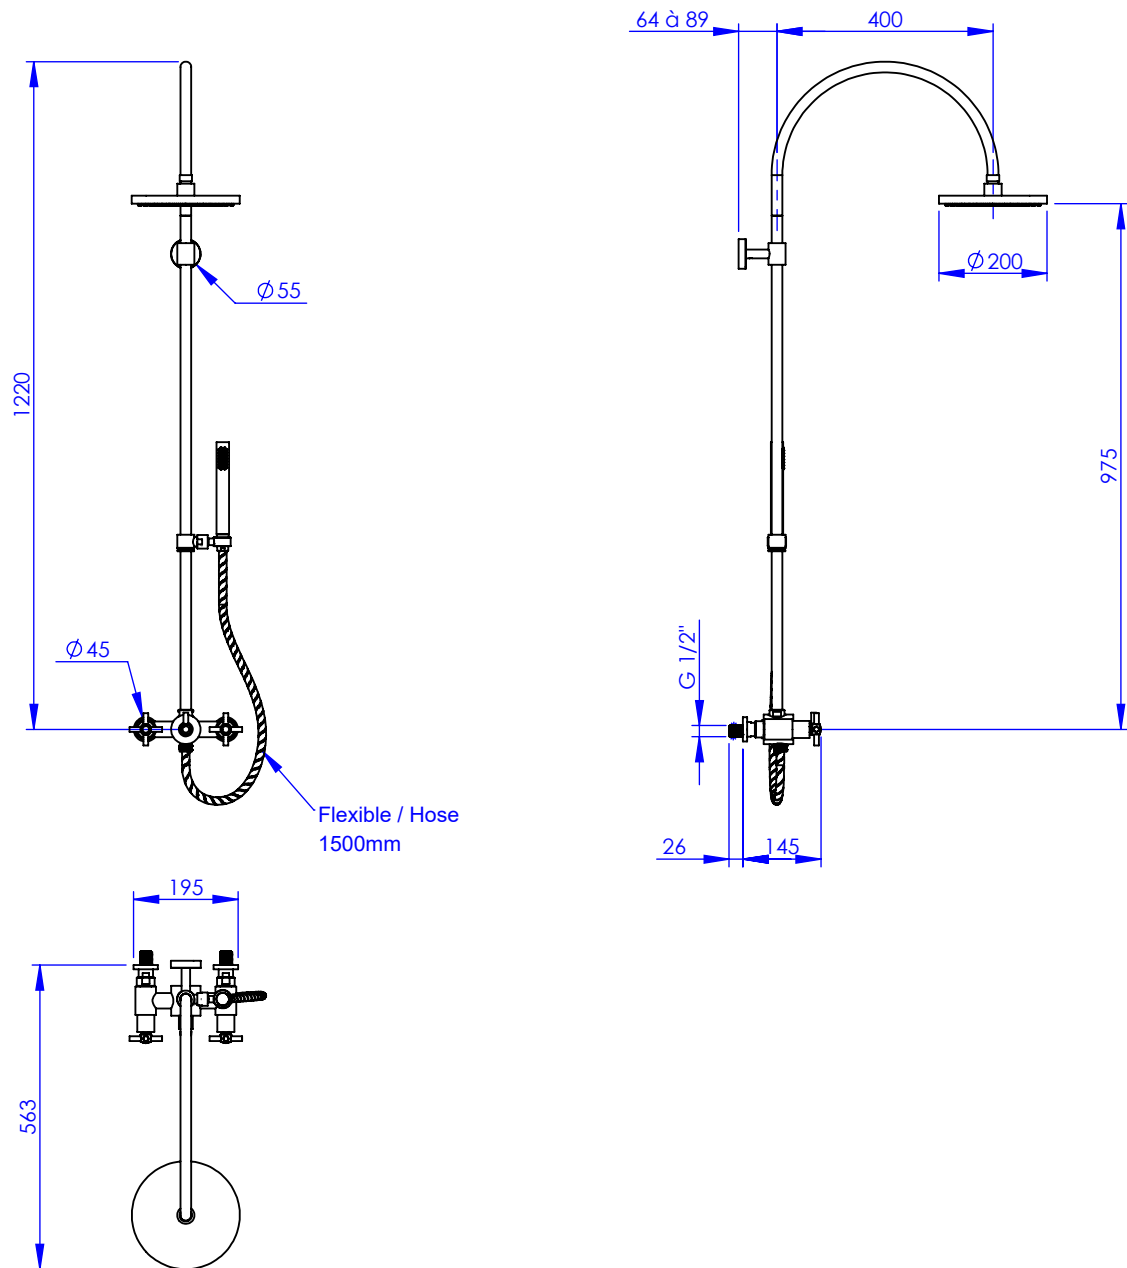

Collection : Onyx

Mélangeur douche avec colonne et pomme anti-calcaire

Shower mixer with handshower set, column and anti-scaling shower head

Ref : M90-2204

Ancienne ref : 083.6.42.DS

Débit douchette/ Flow rate : 10 l/min sous 3 bars.
Débit Pomme $\varnothing 200$ / Flow rate : 22 l/min sous 3 bars.
Pression maxi / max pressure : 5 bars.

\varnothing de perçage et entra-axe recommandés.
 \varnothing Recommended drilling and centre distances.

MARGOT

PARIS . 1912

08/04/2021 -1

Informations :

Fournie avec tête céramique 1/4 de tour. / Provided with ceramic cartridge 1/4 turn.