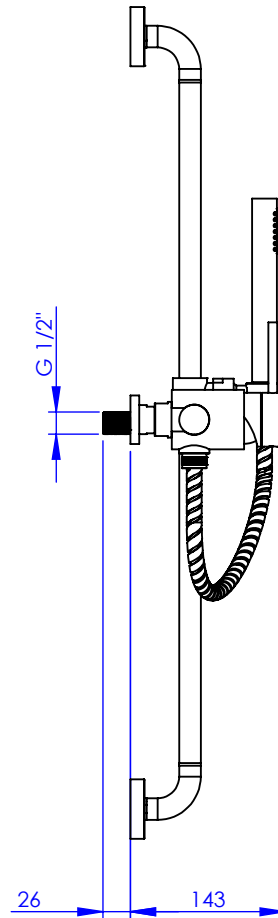

Collection : Onyx

Mitigeur mécanique douche avec coulidouche

Single-lever shower mixer with handshower set and sliding bar

Flexible / Hose
1500mm

Informations :

Fournie avec cartouche céramique. / Provided with ceramic cartridge.

Vidage non-fourni. / Waste not-included.

Ref : M90-2202M

Ancienne ref : 083.6.64.DS

Débit / Flow rate : 10 l/min sous 3 bars.
Pression maxi / max pressure : 5 bars.

Ø de perçage et entra-axe recommandés.
Ø Recommended drilling and centre distances.