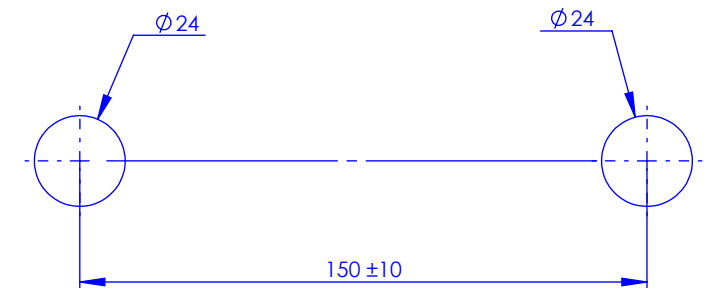

Vidage non-fourni. / Waste not-included.

Ref : M90-2202M

Ancienne ref : 083.6.64.DS

Débit / Flow rate : 10 l/min sous 3 bars.
Pression maxi / max pressure : 5 bars.

Ø de perçage et entra-axe recommandés.
Ø Recommended drilling and centre distances.