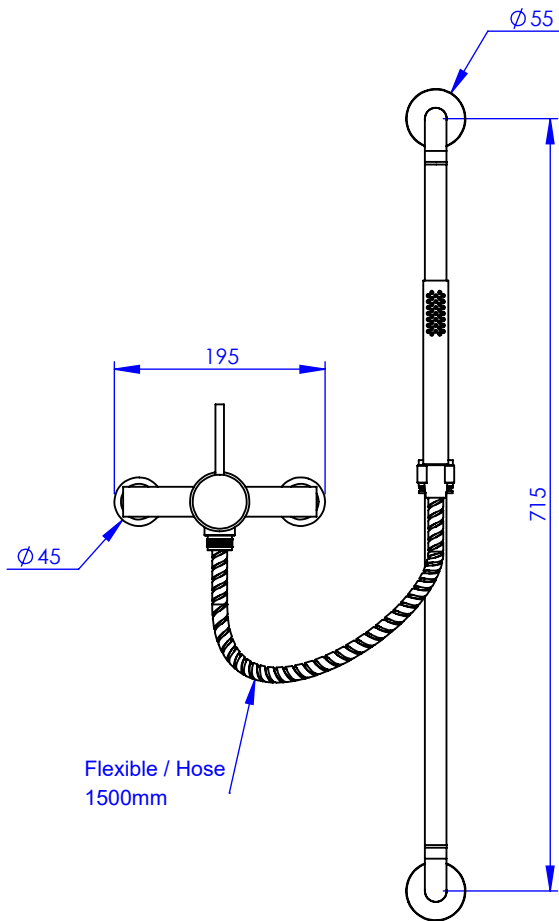

Collection : Onyx

Mitigeur mécanique douche avec coulidouche

Single-lever shower mixer with handshower set and sliding bar

Flexible / Hose
1500mm

Informations :

Fournie avec cartouche céramique. / Provided with ceramic cartridge.

Vidage non-fourni. / Waste not-included.

Ref : M90-2202M

Ancienne ref : 083.6.64.DS

Débit / Flow rate : 10 l/min sous 3 bars.
Pression maxi / max pressure : 5 bars.

Ø de perçage et entra-axe recommandés.
Ø Recommended drilling and centre distances.