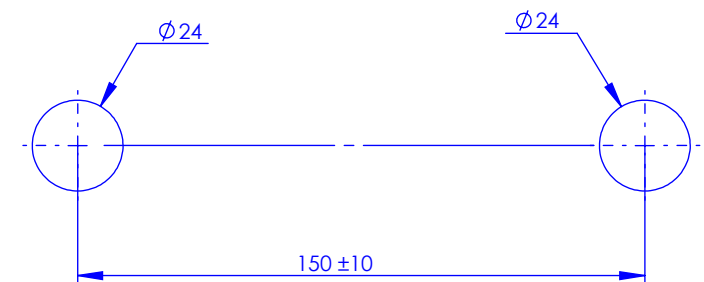

Collection : Onyx

Mitigeur thermostatique douche avec crochet mural

Thermostatic shower mixer with handshower set and hook

Ref : M90-2201T

Débit / Flow rate : ...l/min sous 3 bars.
Pression maxi / max pressure : 5 bars.

Ø de perçage et entra-axe recommandés.
Ø Recommended drilling and centre distances.

MARGOT

PARIS . 1912

20/07/2021 -1

Informations :

Fournie avec tête céramique 1/4 de tour. / Provided with ceramic cartridge 1/4 turn.