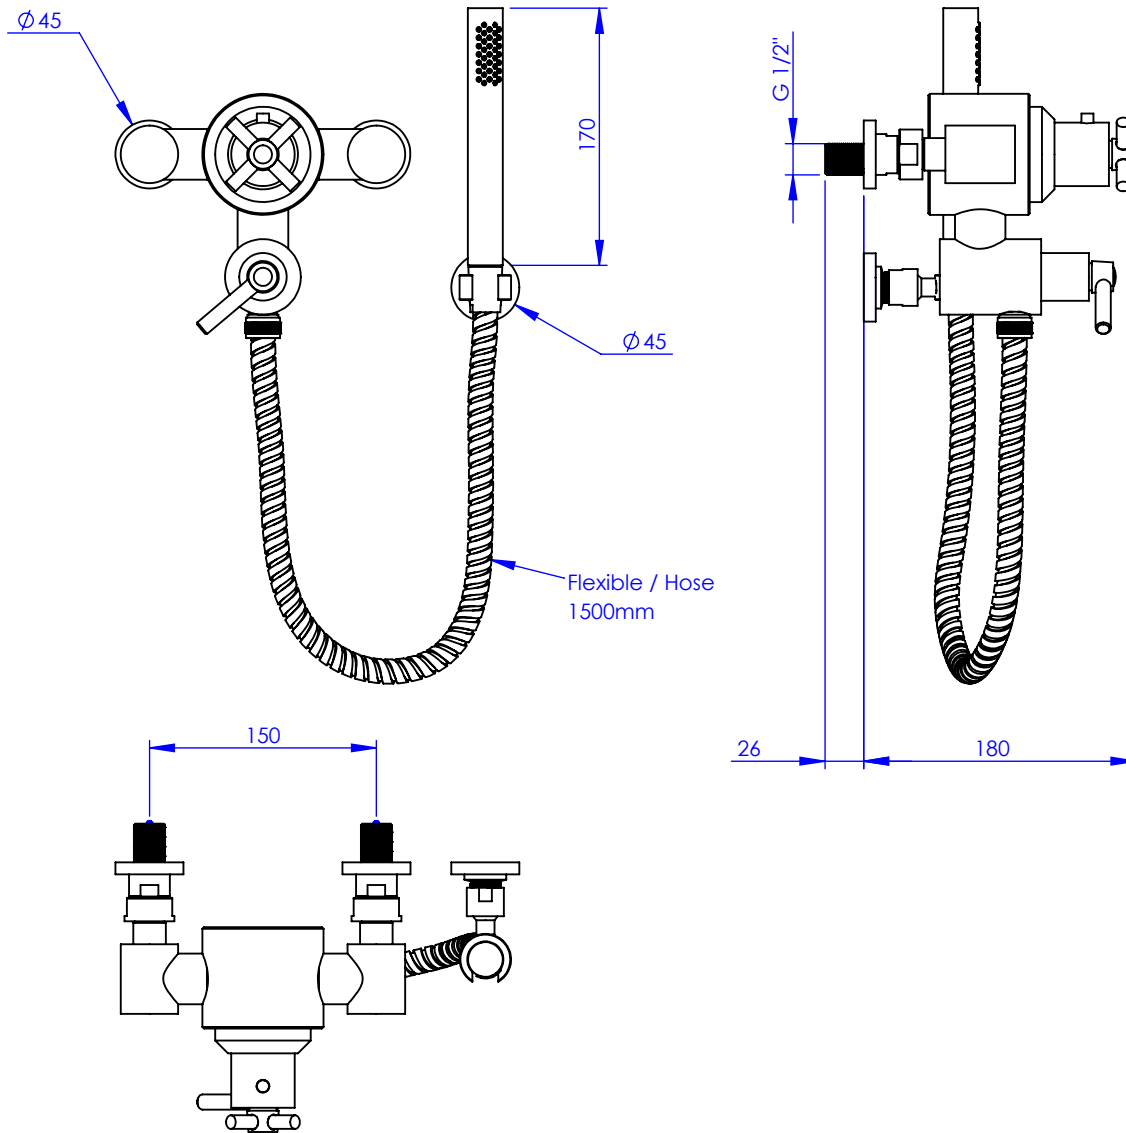

Collection : Onyx

Mitigeur thermostatique douche avec crochet mural

Thermostatic shower mixer with handshower set and hook

Ref : M90-2201T

Débit / Flow rate : ...l/min sous 3 bars.
Pression maxi / max pressure : 5 bars.

Ø de perçage et entra-axe recommandés.
Ø Recommended drilling and centre distances.

MARGOT

PARIS . 1912

20/07/2021 -1

Informations :

Fournie avec tête céramique 1/4 de tour. / Provided with ceramic cartridge 1/4 turn.