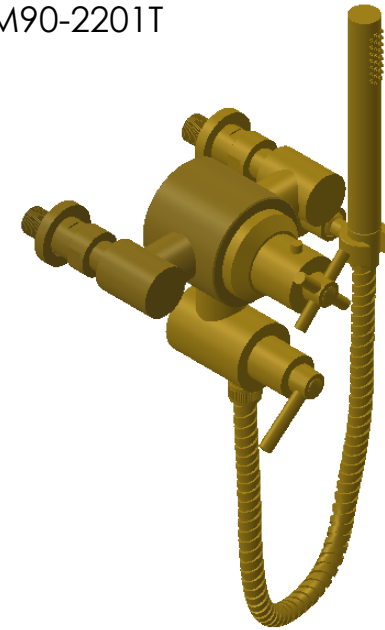

Collection : Onyx

Mitigeur thermostatique douche avec crochet mural

Thermostatic shower mixer with handshower set and hook

Ref : M90-2201T

Débit / Flow rate : ...l/min sous 3 bars.
Pression maxi / max pressure : 5 bars.

Ø de perçage et entra-axe recommandés.
Ø Recommended drilling and centre distances.

MARGOT

PARIS . 1912

20/07/2021 -1

Informations :

Fournie avec tête céramique 1/4 de tour. / Provided with ceramic cartridge 1/4 turn.