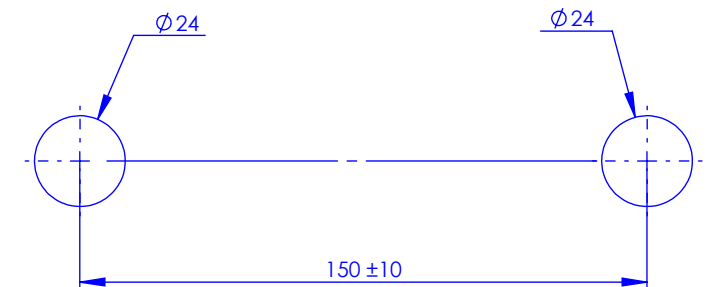

MARGOT

PARIS . 1912

25/03/2021 -1

Informations :

Fournie avec cartouche céramique. / Provided with ceramic cartridge.
Vidage non-fourni. / Waste not-included.