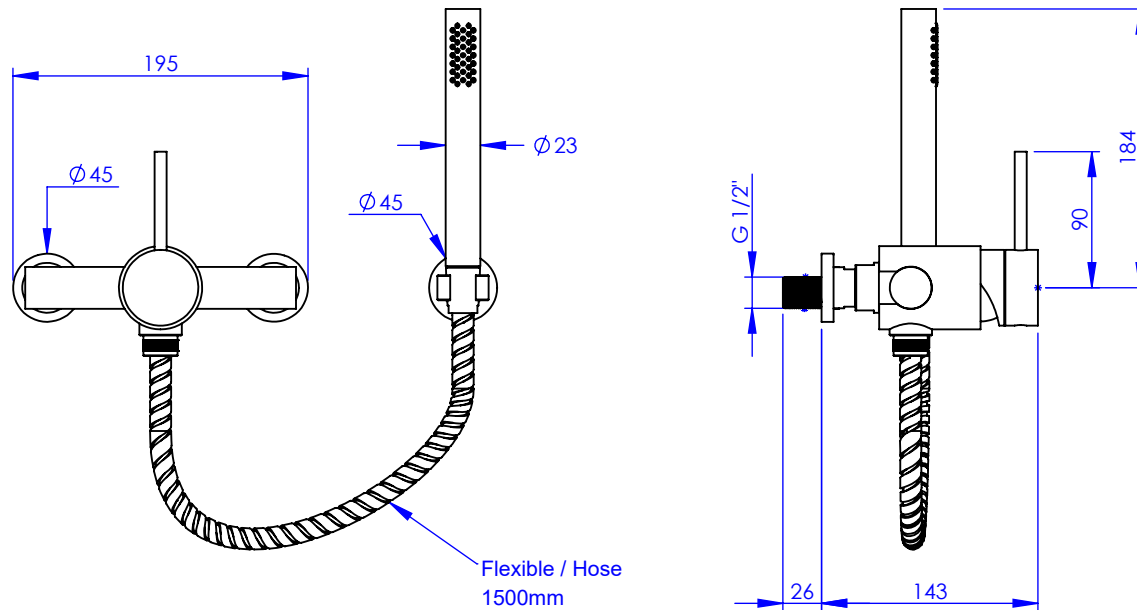

Collection : Onyx

Mitigeur mécanique douche avec crochet mural

Single-lever shower mixer with handshower set and hook

Flexible / Hose
1500mm

Ref : M90-2201M

Ancienne ref : 083.6.66.DS

Débit / Flow rate : ...l/min sous 3 bars.
Pression maxi / max pressure : 5 bars.

Ø de perçage et entra-axe recommandés.
Ø Recommended drilling and centre distances.

MARGOT

PARIS . 1912

25/03/2021 -1

Informations :

Fournie avec cartouche céramique. / Provided with ceramic cartridge.
Vidage non-fourni. / Waste not-included.