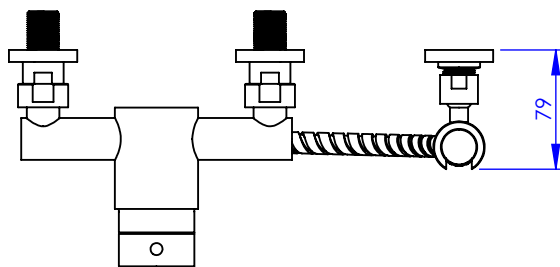

Collection : Onyx

Mitigeur mécanique douche avec crochet mural

Single-lever shower mixer with handshower set and hook

Flexible / Hose
1500mm

Ref : M90-2201M

Ancienne ref : 083.6.66.DS

Débit / Flow rate : ...l/min sous 3 bars.
Pression maxi / max pressure : 5 bars.

Ø de perçage et entra-axe recommandés.
Ø Recommended drilling and centre distances.

MARGOT

PARIS . 1912

25/03/2021 -1

Informations :

Fournie avec cartouche céramique. / Provided with ceramic cartridge.
Vidage non-fourni. / Waste not-included.