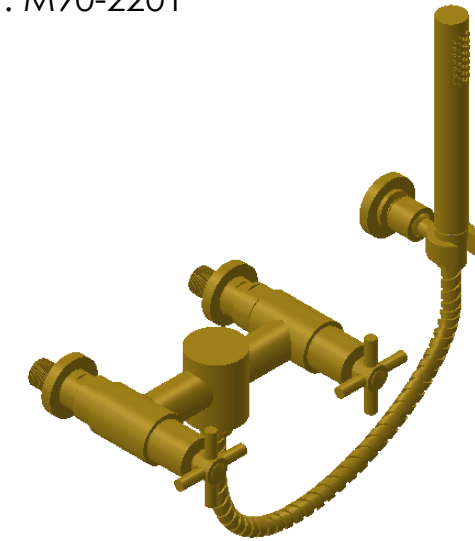

Collection : Onyx

**Mélangeur douche avec crochet mural
Shower mixer with handshower set and hook**

Ref : M90-2201

Ancienne ref : 083.6.46.DS

**Débit / Flow rate : ...l/min sous 3 bars.
Pression maxi / max pressure : 5 bars.**

Ø de perçage et entra-axe recommandés.
Ø Recommended drilling and centre distances.

MARGOT

PARIS . 1912

10/03/2021 -1

Informations :

Fournie avec tête céramique 1/4 de tour. / Provided with ceramic cartridge 1/4 turn.
Vidage non-fourni. / Waste not-included.