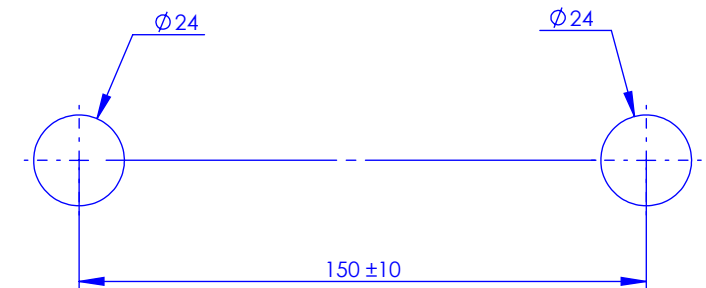

Collection : Onyx

**Mélangeur douche avec crochet mural
Shower mixer with handshower set and hook**

Ref : M90-2201

Ancienne ref : 083.6.46.DS

**Débit / Flow rate : ...l/min sous 3 bars.
Pression maxi / max pressure : 5 bars.**

Ø de perçage et entra-axe recommandés.
Ø Recommended drilling and centre distances.

MARGOT

PARIS . 1912

10/03/2021 -1

Informations :

Fournie avec tête céramique 1/4 de tour. / Provided with ceramic cartridge 1/4 turn.
Vidage non-fourni. / Waste not-included.