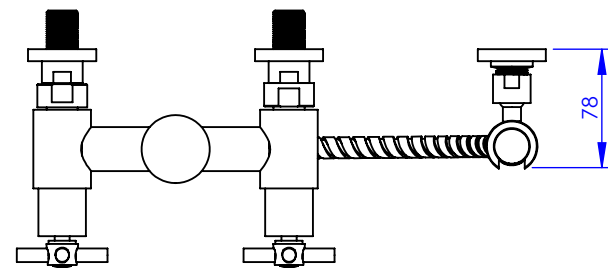

Collection : Onyx

**Mélangeur douche avec crochet mural
Shower mixer with handshower set and hook**

Ref : M90-2201

Ancienne ref : 083.6.46.DS

**Débit / Flow rate : ...l/min sous 3 bars.
Pression maxi / max pressure : 5 bars.**

Ø de perçage et entra-axe recommandés.
Ø Recommended drilling and centre distances.

MARGOT

PARIS . 1912

10/03/2021 -1

Informations :

Fournie avec tête céramique 1/4 de tour. / Provided with ceramic cartridge 1/4 turn.
Vidage non-fourni. / Waste not-included.