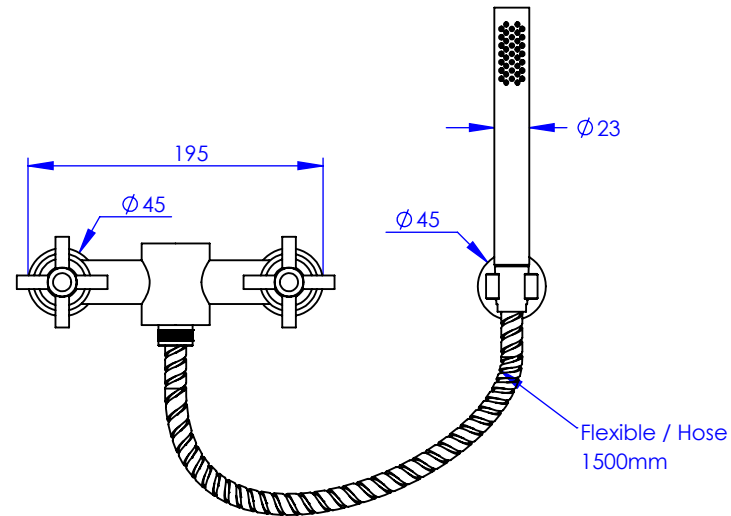

Collection : Onyx

**Mélangeur douche avec crochet mural
Shower mixer with handshower set and hook**

Ref : M90-2201

Ancienne ref : 083.6.46.DS

**Débit / Flow rate : ...l/min sous 3 bars.
Pression maxi / max pressure : 5 bars.**

Ø de perçage et entra-axe recommandés.
Ø Recommended drilling and centre distances.

MARGOT

PARIS . 1912

10/03/2021 -1

Informations :

Fournie avec tête céramique 1/4 de tour. / Provided with ceramic cartridge 1/4 turn.
Vidage non-fourni. / Waste not-included.