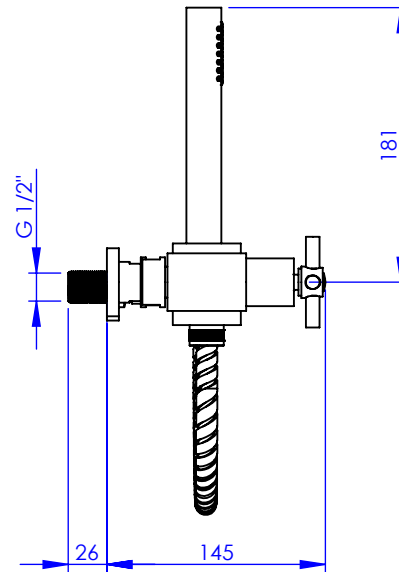

Collection : Onyx

**Mélangeur douche avec crochet mural
Shower mixer with handshower set and hook**

Ref : M90-2201

Ancienne ref : 083.6.46.DS

**Débit / Flow rate : ...l/min sous 3 bars.
Pression maxi / max pressure : 5 bars.**

Ø de perçage et entra-axe recommandés.
Ø Recommended drilling and centre distances.

MARGOT

PARIS . 1912

10/03/2021 -1

Informations :

Fournie avec tête céramique 1/4 de tour. / Provided with ceramic cartridge 1/4 turn.
Vidage non-fourni. / Waste not-included.