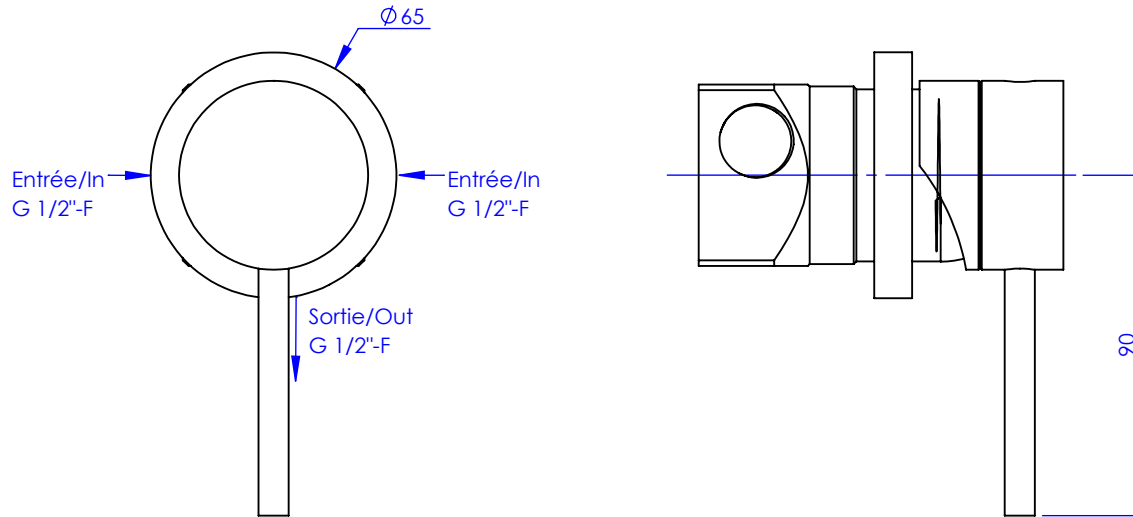

**Collection : Onyx**

**Mitigeur 1/2" mural encastré**

**Wall mounted lever basin mixer 1/2" only, built-in**

Ref : M90-131M

**Débit / Flow rate : ...l/min sous 3 bars.**  
**Pression maxi / max pressure : 5 bars.**

Ø de perçage et entra-axe recommandés.  
Ø Recommended drilling and centre distances.

**MARGOT**

PARIS . 1912

16/04/2021 -1

**Informations :**

Fournie avec cartouche céramique. / Provided with ceramic cartridge