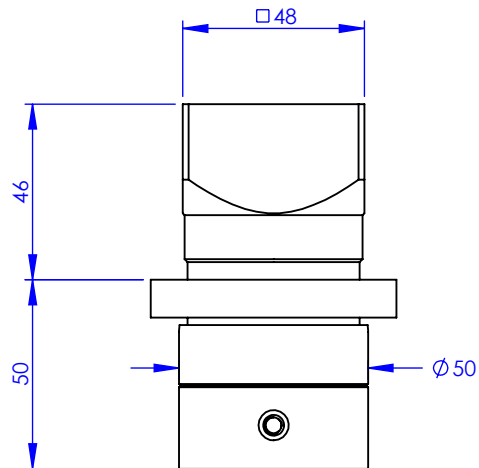

**Collection : Onyx**

**Mitigeur 1/2" mural encastré**

**Wall mounted lever basin mixer 1/2" only, built-in**

Ref : M90-131M

**Débit / Flow rate : ...l/min sous 3 bars.**  
**Pression maxi / max pressure : 5 bars.**

Ø de perçage et entra-axe recommandés.  
Ø Recommended drilling and centre distances.

**MARGOT**

PARIS . 1912

16/04/2021 -1

**Informations :**

Fournie avec cartouche céramique. / Provided with ceramic cartridge