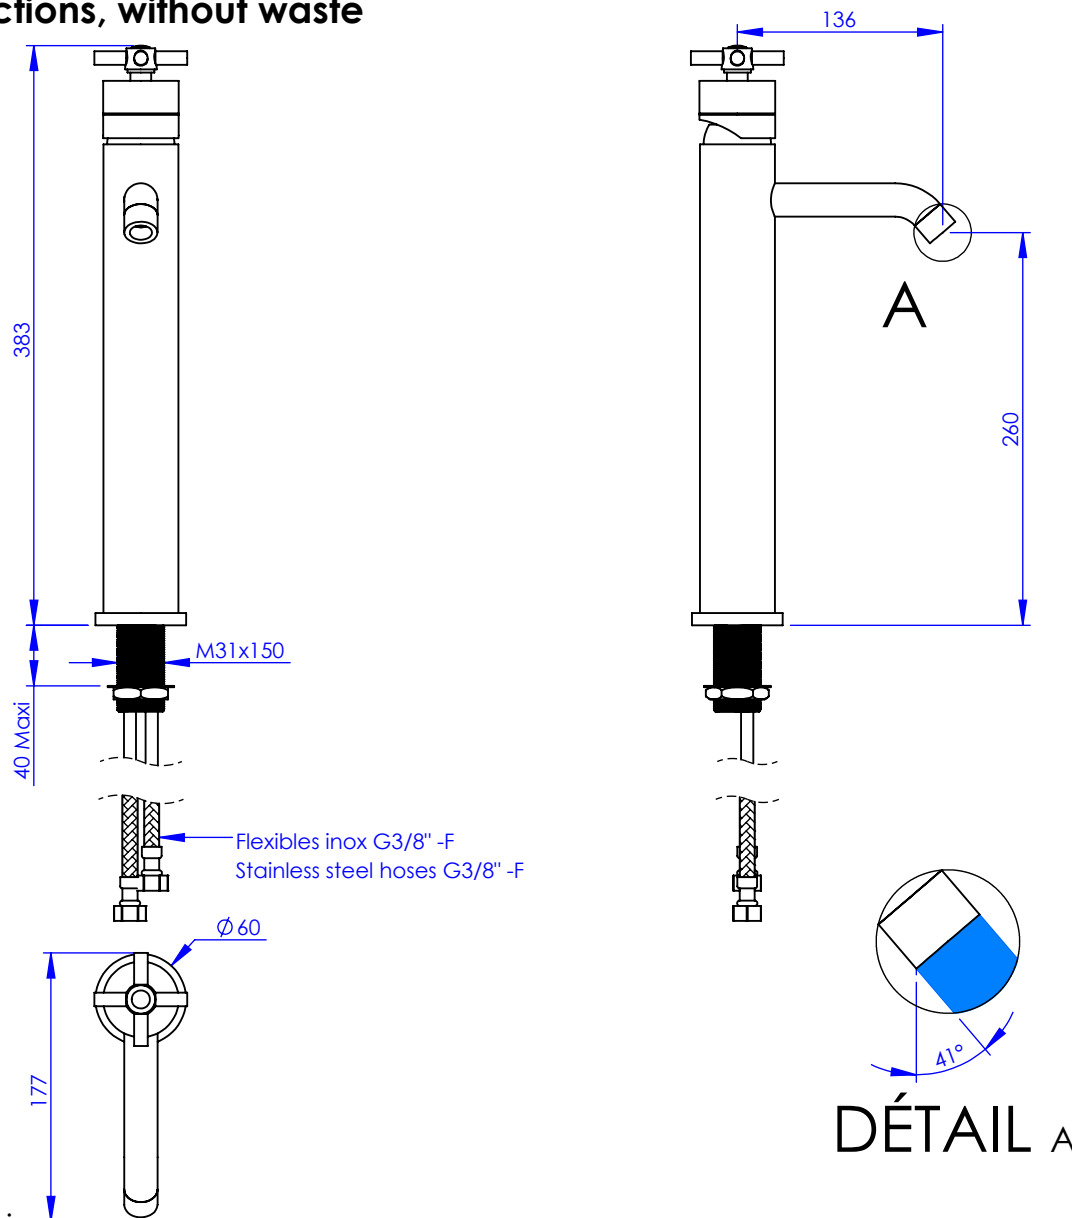

## Collection : Onyx

Mitigeur monotrou de lavabo rehaussé, H. 383 mm, avec flexibles, sans vidage

Single-hole lever basin mixer heightened, H. 383 mm, hoses and connections, without waste

### Informations :

Fournie avec tête céramique 1/4 de tour. / Provided with ceramic cartridge 1/4 turn.

Raccordement par flexibles inox tressés (lg 350mm). / Connected by stainless steel hoses (lg 13\"/>

Vidage non-fourni. / Waste not-included.

Ref : M90-1101MC

Débit / Flow rate : ...l/min sous 3 bars.  
Pression maxi / max pressure : 5 bars.

Ø de perçage et entra-axe recommandés.  
Ø Recommended drilling and centre distances.