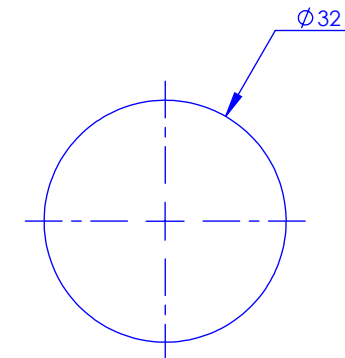

## Collection : Onyx

Mitigeur monotrou de lavabo rehaussé, H. 383 mm, avec flexibles, sans vidage

Single-hole lever basin mixer heightened, H. 383 mm, hoses and connections, without waste

### Informations :

Fournie avec tête céramique 1/4 de tour. / Provided with ceramic cartridge 1/4 turn.

Raccordement par flexibles inox tressés (lg 350mm). / Connected by stainless steel hoses (lg 13\"/>

Vidage non-fourni. / Waste not-included.

Ref : M90-1101MC

Débit / Flow rate : ...l/min sous 3 bars.  
Pression maxi / max pressure : 5 bars.

Ø de perçage et entra-axe recommandés.  
Ø Recommended drilling and centre distances.