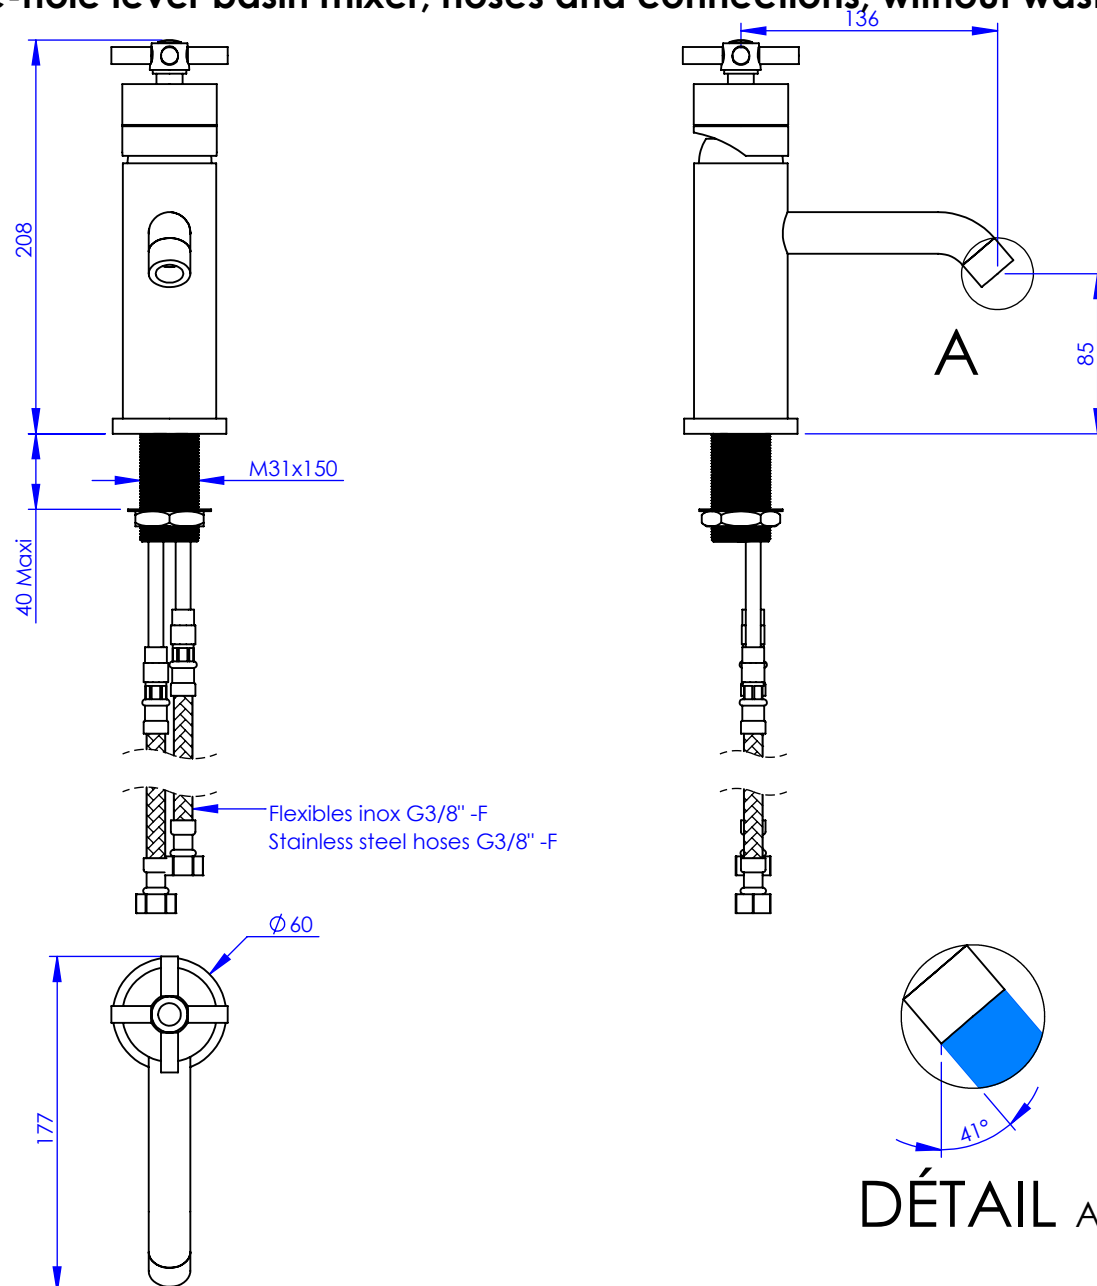

Collection : Onyx

Mitigeur monotrou de lavabo, avec flexibles, sans vidage

Single-hole lever basin mixer, hoses and connections, without waste

Ref : M90-1101M

Débit / Flow rate : ...l/min sous 3 bars.
Pression maxi / max pressure : 5 bars.

Ø de perçage et entra-axe recommandés.
Ø Recommended drilling and centre distances.

Informations :

Fournie avec tête céramique 1/4 de tour. / Provided with ceramic cartridge 1/4 turn.

Raccordement par flexibles inox tressés (lg 350mm). / Connected by stainless steel hoses (lg 13'4/5).