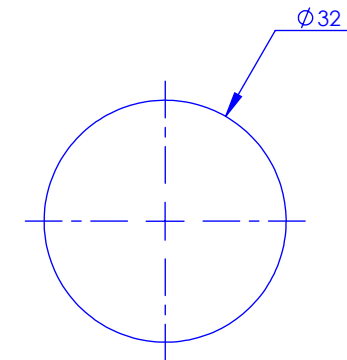

Collection : Onyx

Mitigeur monotrou de lavabo, avec flexibles, sans vidage

Single-hole lever basin mixer, hoses and connections, without waste

Ref : M90-1101M

Débit / Flow rate : ...l/min sous 3 bars.
Pression maxi / max pressure : 5 bars.

Ø de perçage et entra-axe recommandés.
Ø Recommended drilling and centre distances.

Informations :

Fournie avec tête céramique 1/4 de tour. / Provided with ceramic cartridge 1/4 turn.

Raccordement par flexibles inox tressés (lg 350mm). / Connected by stainless steel hoses (lg 13'4/5).