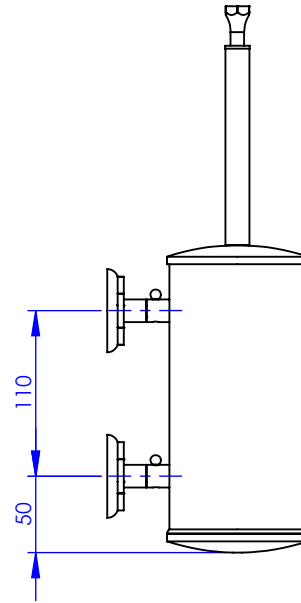

**Collection : Accessoires Industry**

**Pot à balai murale avec couvercle**

**Wall mounted brush holder with cover**

Ref : M81-599

$\varnothing$  Platine de fixation.  
 $\varnothing$  Fixing plate

**MARGOT**