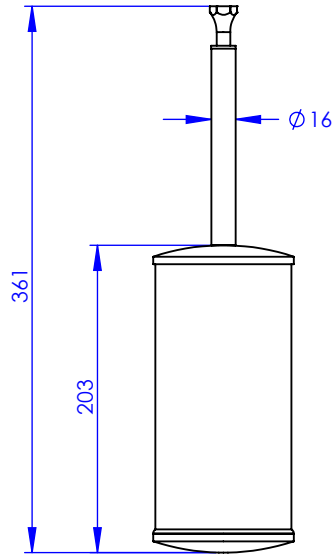

**Collection : Accessoires Industry**

**Pot à balai murale avec couvercle**

**Wall mounted brush holder with cover**

Ref : M81-599

$\varnothing$  Platine de fixation.  
 $\varnothing$  Fixing plate

**MARGOT**