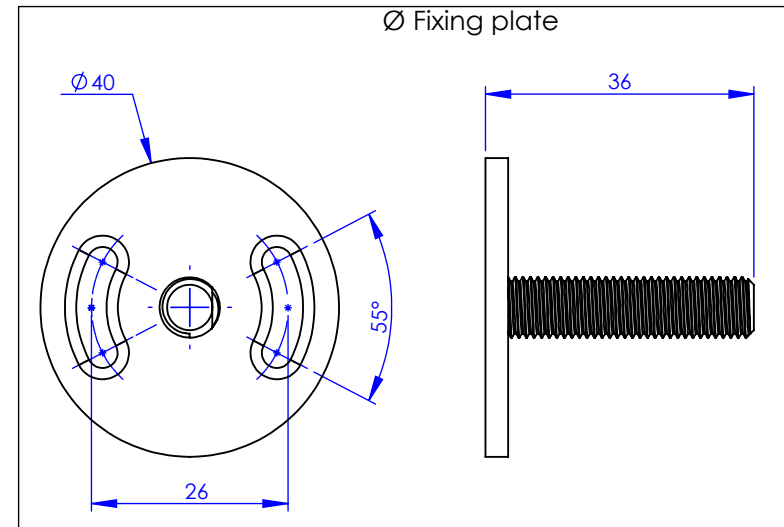

**Collection : Accessoires Industry**

**Pot à balai murale avec couvercle**

**Wall mounted brush holder with cover**

Ref : M81-599

$\varnothing$  Platine de fixation.  
 $\varnothing$  Fixing plate

**MARGOT**