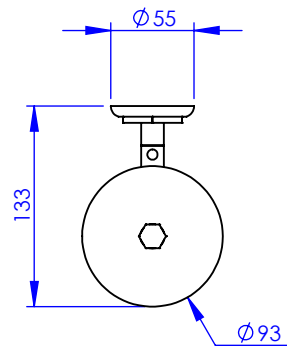

**Collection : Accessoires Industry**

**Pot à balai murale avec couvercle**

**Wall mounted brush holder with cover**

Ref : M81-599

$\varnothing$  Platine de fixation.  
 $\varnothing$  Fixing plate

**MARGOT**