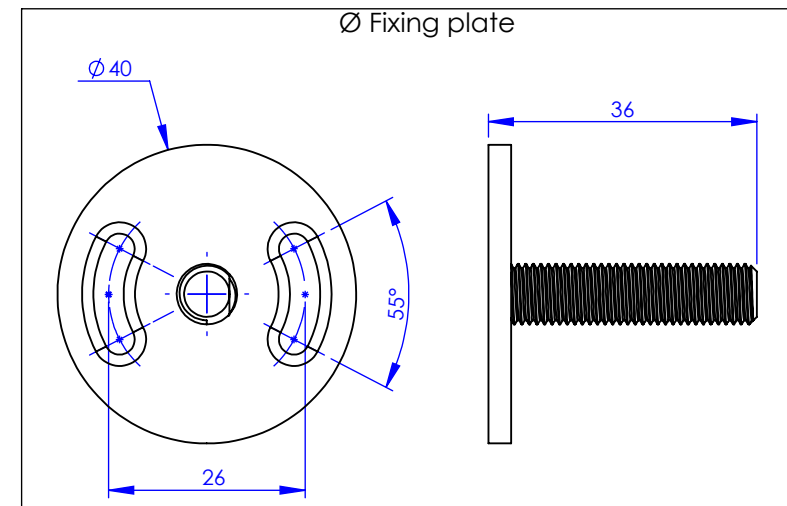

Collection : Accessoires Industry

Miroir 48 x 36 cm, rectangulaire

Mirror 48 x 36 cm, rectangular

Ref : M81-538

Ø Platine de fixation.
Ø Fixing plate

MARGOT

PARIS . 1912

28/10/2021 -1