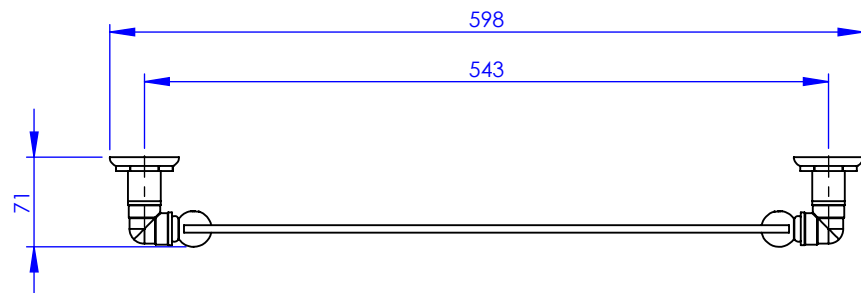

Collection : Accessoires Industry

Miroir 48 x 36 cm, rectangulaire

Mirror 48 x 36 cm, rectangular

Ref : M81-538

Ø Platine de fixation.
Ø Fixing plate

MARGOT

PARIS . 1912

28/10/2021 -1