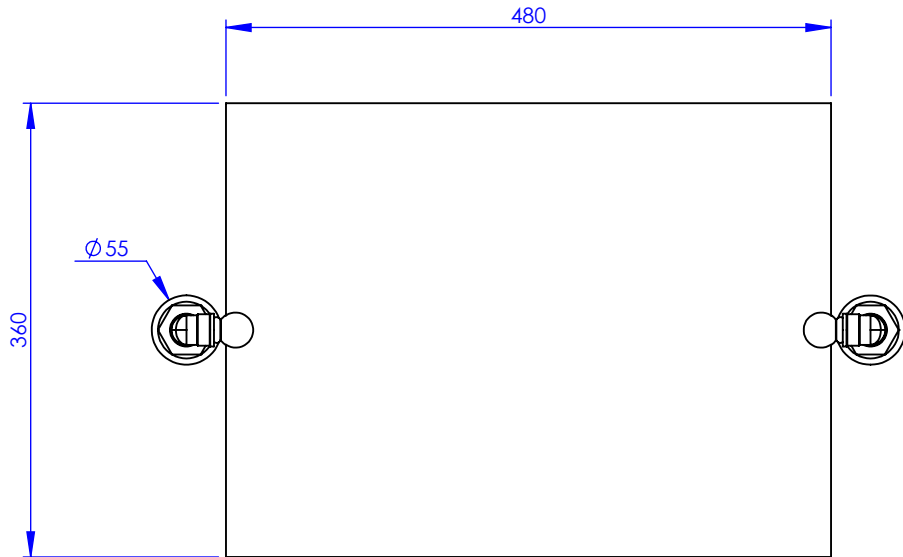

Collection : Accessoires Industry

Miroir 48 x 36 cm, rectangulaire

Mirror 48 x 36 cm, rectangular

Ref : M81-538

Ø Platine de fixation.
Ø Fixing plate

MARGOT

PARIS . 1912

28/10/2021 -1