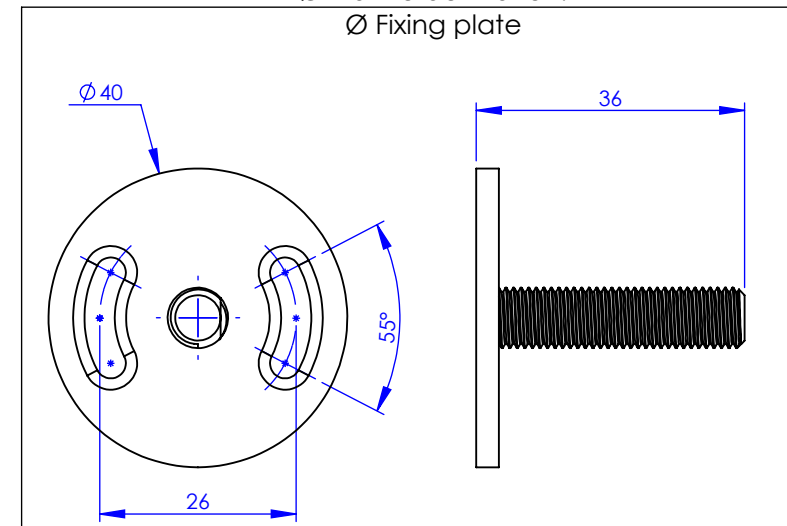

**Collection : Accessoires Industry**

**Barre sortie de bains, L.30 cm**

**Grab bar, L.30 cm**

Ref : M81-512

$\varnothing$  Platine de fixation.  
 $\varnothing$  Fixing plate

**MARGOT**

PARIS . 1912

25/10/2021 -1