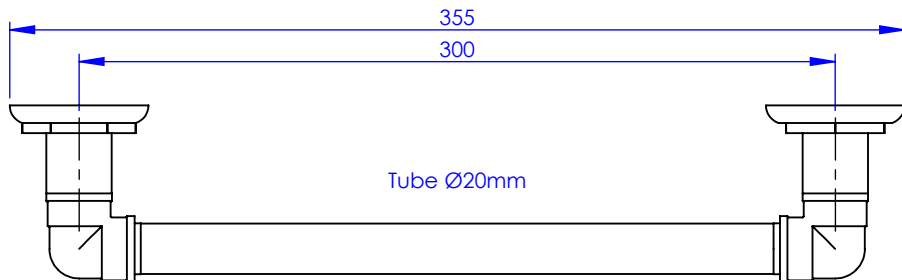

**Collection : Accessoires Industry**

**Barre sortie de bains, L.30 cm**

**Grab bar, L.30 cm**

Ref : M81-512

$\varnothing$  Platine de fixation.  
 $\varnothing$  Fixing plate

**MARGOT**

PARIS . 1912

25/10/2021 -1