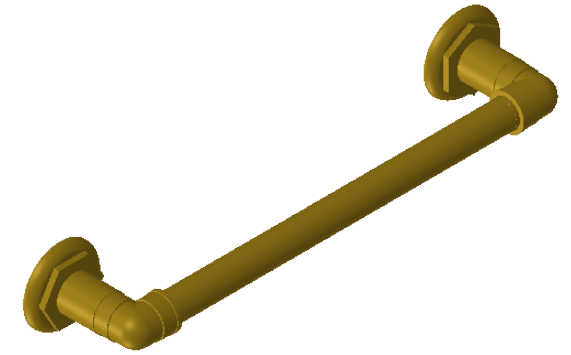

**Collection : Accessoires Industry**

**Barre sortie de bains, L.30 cm**

**Grab bar, L.30 cm**

Ref : M81-512

$\varnothing$  Platine de fixation.  
 $\varnothing$  Fixing plate

**MARGOT**

PARIS . 1912

25/10/2021 -1