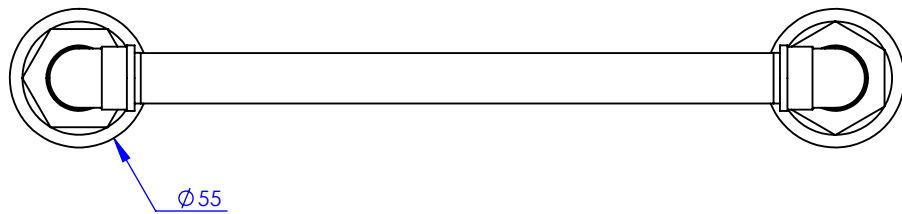

**Collection : Accessoires Industry**

**Barre sortie de bains, L.30 cm**

**Grab bar, L.30 cm**

Ref : M81-512

$\varnothing$  Platine de fixation.  
 $\varnothing$  Fixing plate

**MARGOT**

PARIS . 1912

25/10/2021 -1