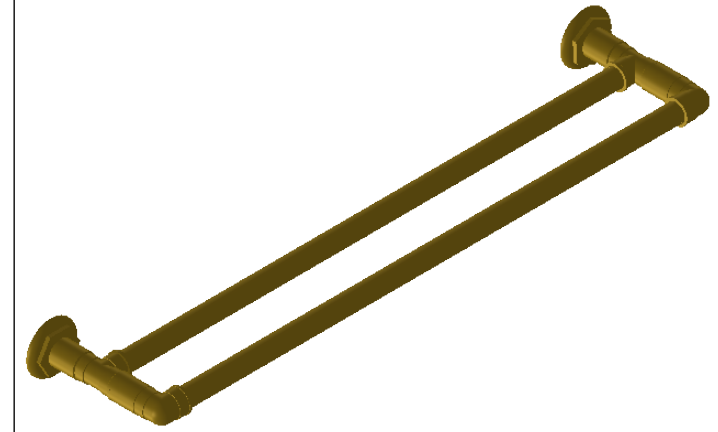

Collection : Accessoires Industry

Porte serviette deux barre fixes L 60cm

Wall mounted double towel bars L60 cm

Ref : M81-509

\varnothing Platine de fixation.
 \varnothing Fixing plate

MARGOT

PARIS . 1912

29/10/2021 -1