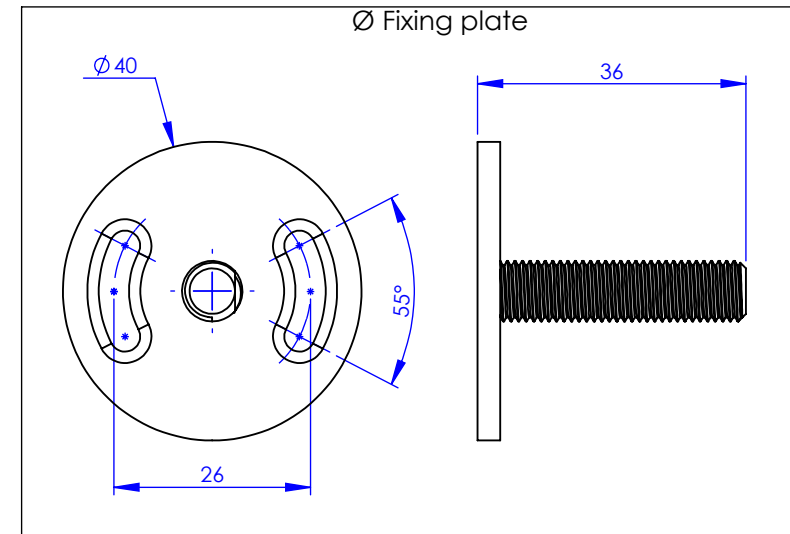

Collection : Accessoires Industry

Porte serviette deux barre fixes L 60cm

Wall mounted double towel bars L60 cm

Ref : M81-509

\varnothing Platine de fixation.
 \varnothing Fixing plate

MARGOT

PARIS . 1912

29/10/2021 -1