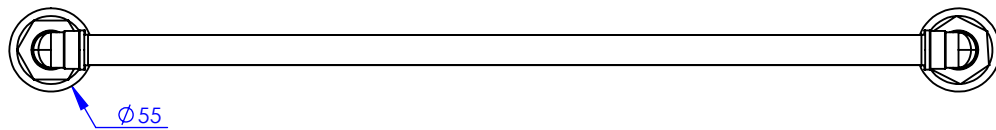

Collection : Accessoires Industry

Porte serviette deux barre fixes L 60cm

Wall mounted double towel bars L60 cm

Ref : M81-509

\varnothing Platine de fixation.
 \varnothing Fixing plate

MARGOT

PARIS . 1912

29/10/2021 -1