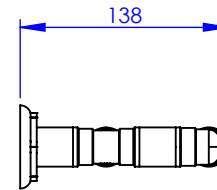

Collection : Accessoires Industry

Porte serviette deux barre fixes L 60cm

Wall mounted double towel bars L60 cm

Ref : M81-509

\varnothing Platine de fixation.
 \varnothing Fixing plate

MARGOT

PARIS . 1912

29/10/2021 -1