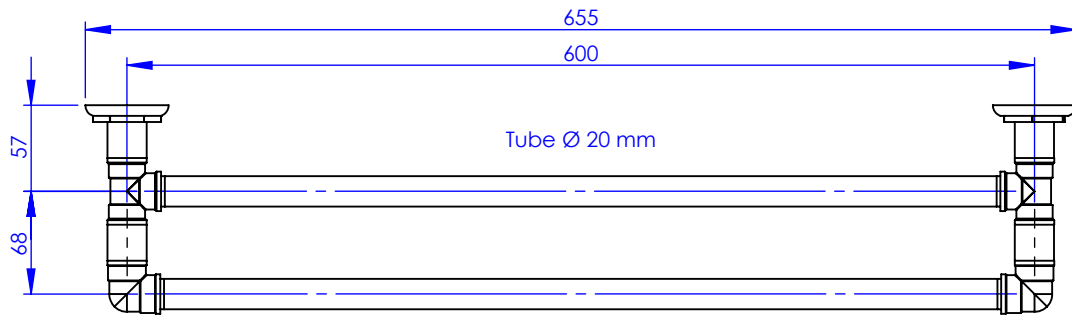

Collection : Accessoires Industry

Porte serviette deux barre fixes L 60cm

Wall mounted double towel bars L60 cm

Ref : M81-509

\varnothing Platine de fixation.
 \varnothing Fixing plate

MARGOT

PARIS . 1912

29/10/2021 -1