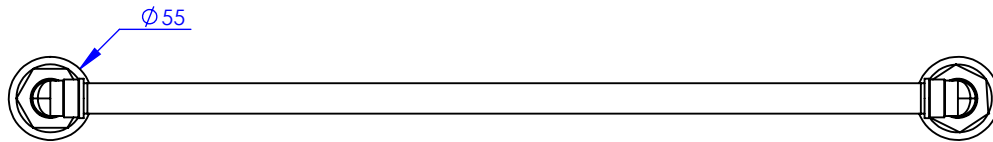

Collection : Accessoires Industry

Porte serviette une barre fixe L 60cm

Wall mounted single towel bar L60 cm

Ref : M81-508

ϕ Platine de fixation.
 ϕ Fixing plate

MARGOT

PARIS . 1912

29/10/2021 -1