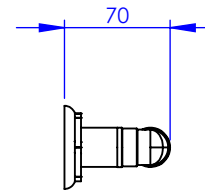

Collection : Accessoires Industry

Porte serviette une barre fixe L 60cm

Wall mounted single towel bar L60 cm

Ref : M81-508

ϕ Platine de fixation.
 ϕ Fixing plate

MARGOT

PARIS . 1912

29/10/2021 -1