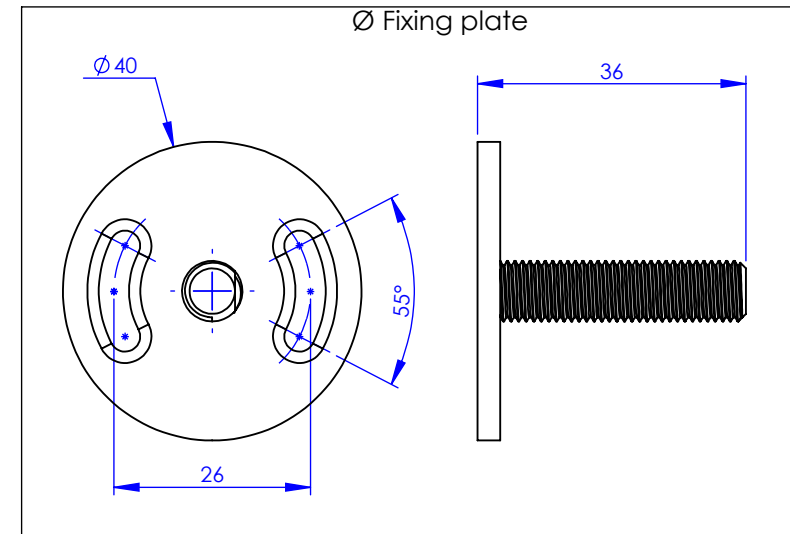

Collection : Accessoires Industry

Porte serviette une barre fixe L 60cm

Wall mounted single towel bar L60 cm

Ref : M81-508

ϕ Platine de fixation.
 ϕ Fixing plate

MARGOT

PARIS . 1912

29/10/2021 -1