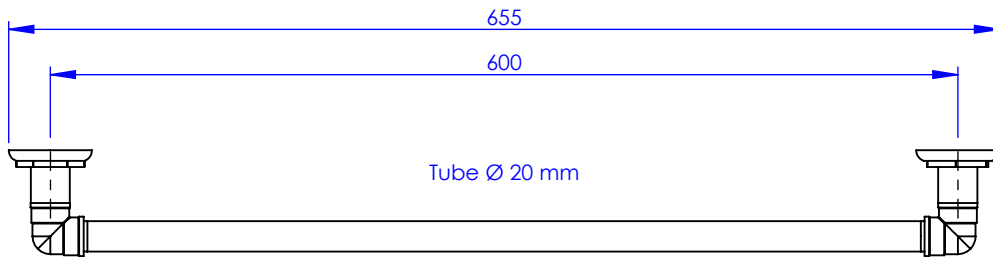

Collection : Accessoires Industry

Porte serviette une barre fixe L 60cm

Wall mounted single towel bar L60 cm

Ref : M81-508

ϕ Platine de fixation.
 ϕ Fixing plate

MARGOT

PARIS . 1912

29/10/2021 -1