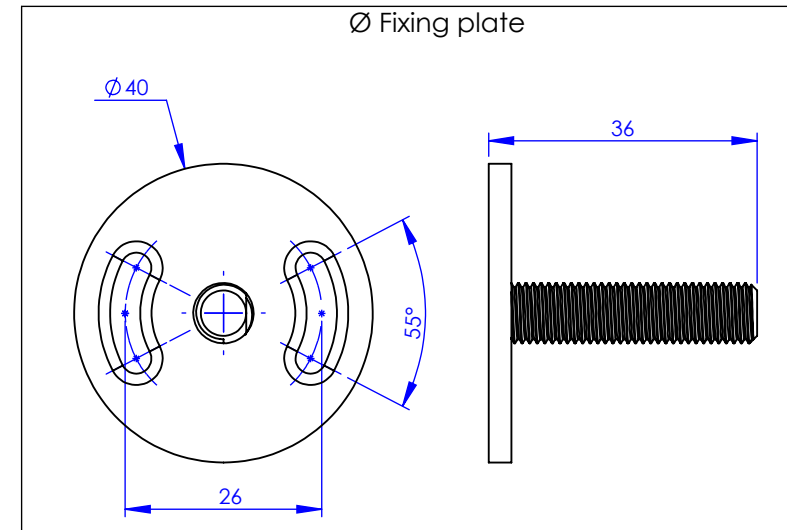

Collection : Accessoires Industry
Tablette plaque de verre, L. 60cm
Shelf holder, glass shelf, L. 60cm

Ref : M81-507

Ø Platine de fixation.
Ø Fixing plate

MARGOT

PARIS . 1912

29/10/2021 -1