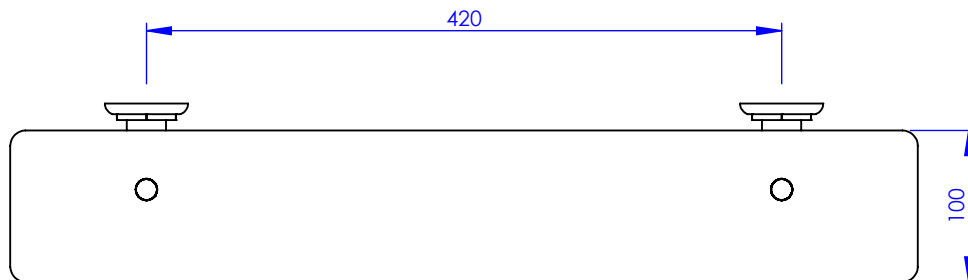

Collection : Accessoires Industry
Tablette plaque de verre, L. 60cm
Shelf holder, glass shelf, L. 60cm

Ref : M81-507

Ø Platine de fixation.
Ø Fixing plate

MARGOT

PARIS . 1912

29/10/2021 -1