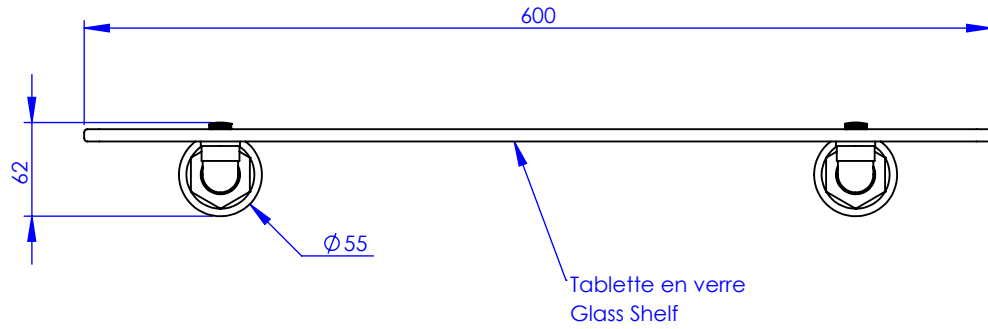

Collection : Accessoires Industry
Tablette plaque de verre, L. 60cm
Shelf holder, glass shelf, L. 60cm

Ref : M81-507

Ø Platine de fixation.
Ø Fixing plate

MARGOT

PARIS . 1912

29/10/2021 -1