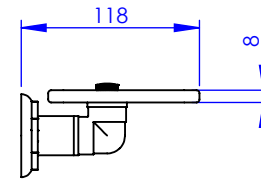

Collection : Accessoires Industry
Tablette plaque de verre, L. 60cm
Shelf holder, glass shelf, L. 60cm

Ref : M81-507

Ø Platine de fixation.
Ø Fixing plate

MARGOT

PARIS . 1912

29/10/2021 -1