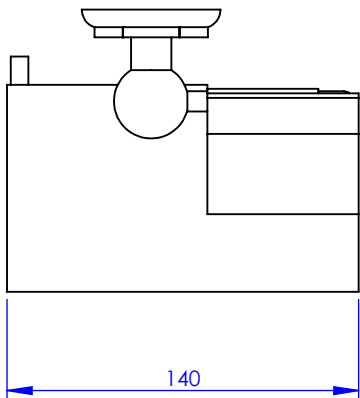

Collection : Accessoires Industry

Porte-rouleau avec couvercle, mural

Wall mounted toilet roll holder with cover

Ref : M81-503

Ø Platine de fixation.

Ø Fixing plate

MARGOT

PARIS . 1912