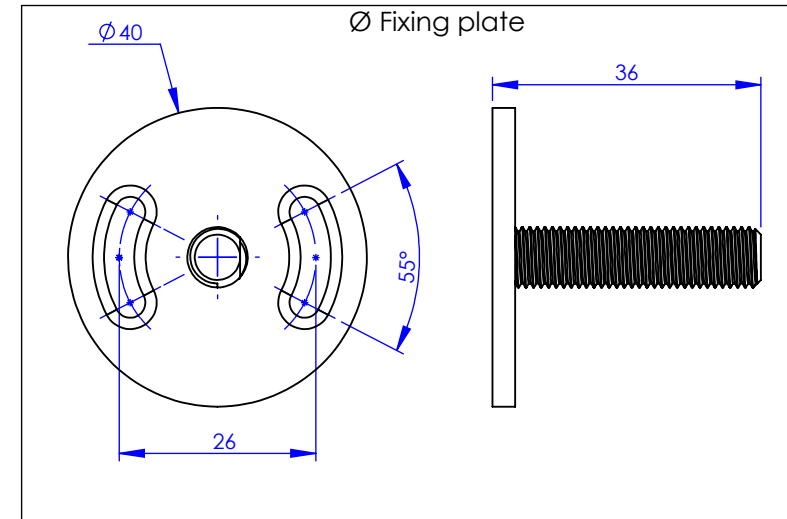

Collection : Accessoires Industry

Porte-rouleau avec couvercle, mural

Wall mounted toilet roll holder with cover

Ref : M81-503

Ø Platine de fixation.

Ø Fixing plate

MARGOT

PARIS . 1912