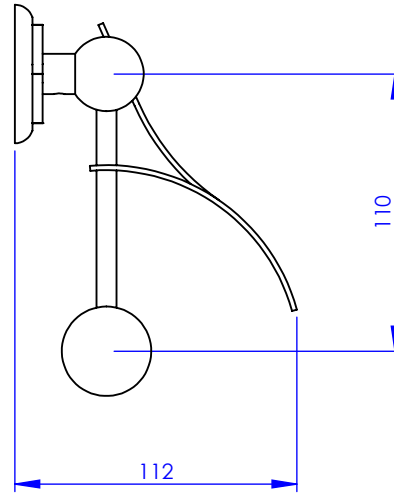

Collection : Accessoires Industry

Porte-rouleau avec couvercle, mural

Wall mounted toilet roll holder with cover

Ref : M81-503

Ø Platine de fixation.

Ø Fixing plate

MARGOT

PARIS . 1912