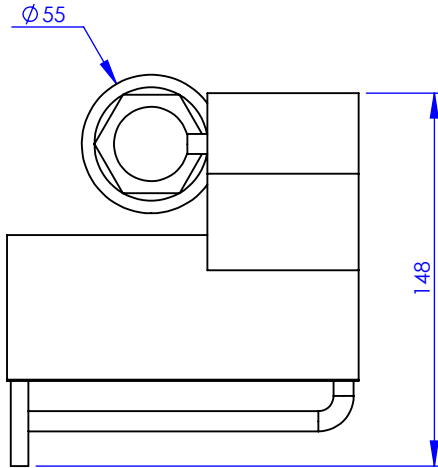

Collection : Accessoires Industry

Porte-rouleau avec couvercle, mural

Wall mounted toilet roll holder with cover

Ref : M81-503

Ø Platine de fixation.

Ø Fixing plate

MARGOT

PARIS . 1912