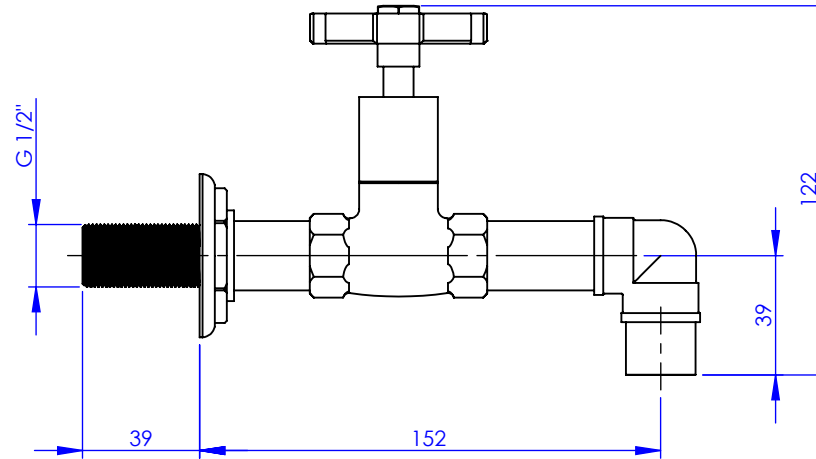

Collection : Industry

Robinet lave-mains mural

Wall mounted wash-hand basin tap

Ref : M81-4WS1

Débit / Flow rate : .. l/min sous 3 bars.
Pression maxi / max pressure : 5 bars.

Ø de perçage et entra-axe recommandés.
Ø Recommended drilling and centre distances.

Informations :

Fournie avec tête céramique 1/4 de tour. / Provided with ceramic cartridge 1/4 turn.
Vidage non-fourni. / Waste not-included.

MARGOT

PARIS . 1912

29/10/2021 -1