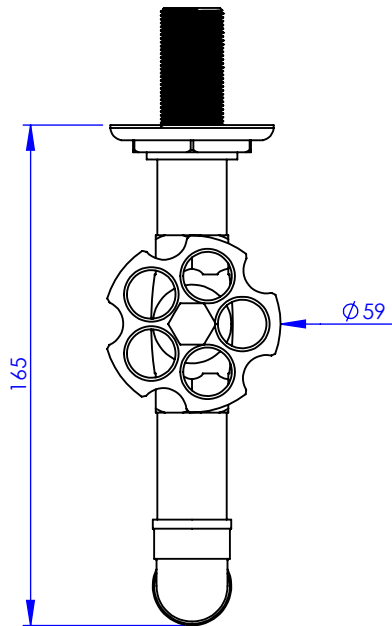

Collection : Industry

Robinet lave-mains mural

Wall mounted wash-hand basin tap

Ref : M81-4WS1

Débit / Flow rate : .. l/min sous 3 bars.
Pression maxi / max pressure : 5 bars.

Ø de perçage et entra-axe recommandés.
Ø Recommended drilling and centre distances.

Informations :

Fournie avec tête céramique 1/4 de tour. / Provided with ceramic cartridge 1/4 turn.
Vidage non-fourni. / Waste not-included.

MARGOT

PARIS . 1912

29/10/2021 -1