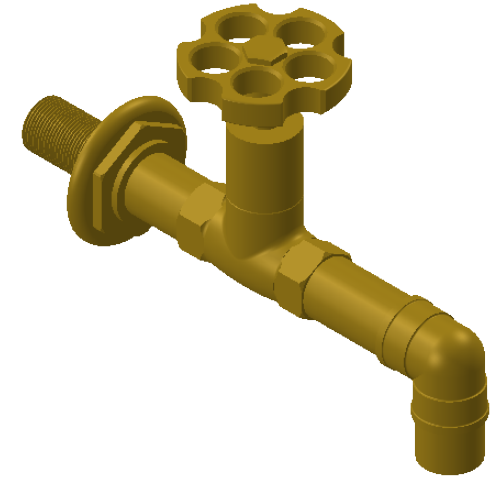

Collection : Industry

Robinet lave-mains mural

Wall mounted wash-hand basin tap

Ref : M81-4WS1

Débit / Flow rate : .. l/min sous 3 bars.
Pression maxi / max pressure : 5 bars.

Ø de perçage et entra-axe recommandés.
Ø Recommended drilling and centre distances.

Informations :

Fournie avec tête céramique 1/4 de tour. / Provided with ceramic cartridge 1/4 turn.
Vidage non-fourni. / Waste not-included.

MARGOT

PARIS . 1912

29/10/2021 -1