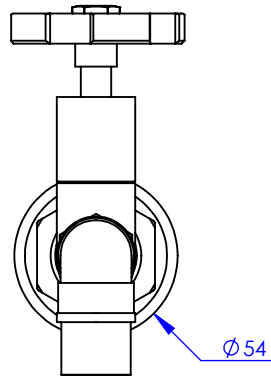

Collection : Industry

Robinet lave-mains mural

Wall mounted wash-hand basin tap

Ref : M81-4WS1

Débit / Flow rate : .. l/min sous 3 bars.
Pression maxi / max pressure : 5 bars.

Ø de perçage et entra-axe recommandés.
Ø Recommended drilling and centre distances.

Informations :

Fournie avec tête céramique 1/4 de tour. / Provided with ceramic cartridge 1/4 turn.
Vidage non-fourni. / Waste not-included.

MARGOT

PARIS . 1912

29/10/2021 -1