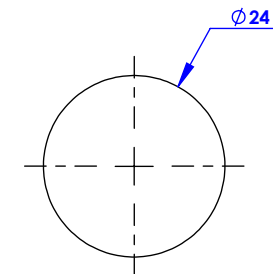

Collection : Industry

Robinet lave-mains mural

Wall mounted wash-hand basin tap

Ref : M81-4WS1

Débit / Flow rate : .. l/min sous 3 bars.
Pression maxi / max pressure : 5 bars.

Ø de perçage et entra-axe recommandés.
Ø Recommended drilling and centre distances.

Informations :

Fournie avec tête céramique 1/4 de tour. / Provided with ceramic cartridge 1/4 turn.
Vidage non-fourni. / Waste not-included.

MARGOT

PARIS . 1912

29/10/2021 -1