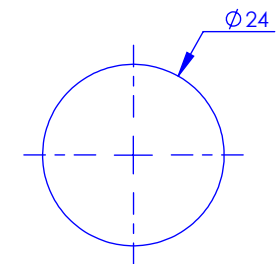

Collection : Industry

Robinet lave-mains sur gorge

Rim mounted wash-hand basin tap

Ref : M81-4S1

Débit / Flow rate : ... l/min sous 3 bars.
Pression maxi / max pressure : 5 bars.

Ø de perçage et entra-axe recommandés.
Ø Recommended drilling and centre distances.

Informations :

Fournie avec tête céramique 1/4 de tour. / Provided with ceramic cartridge 1/4 turn.
Vidage non-fourni. / Waste not-included.

MARGOT

PARIS . 1912

22/10/2021 -1