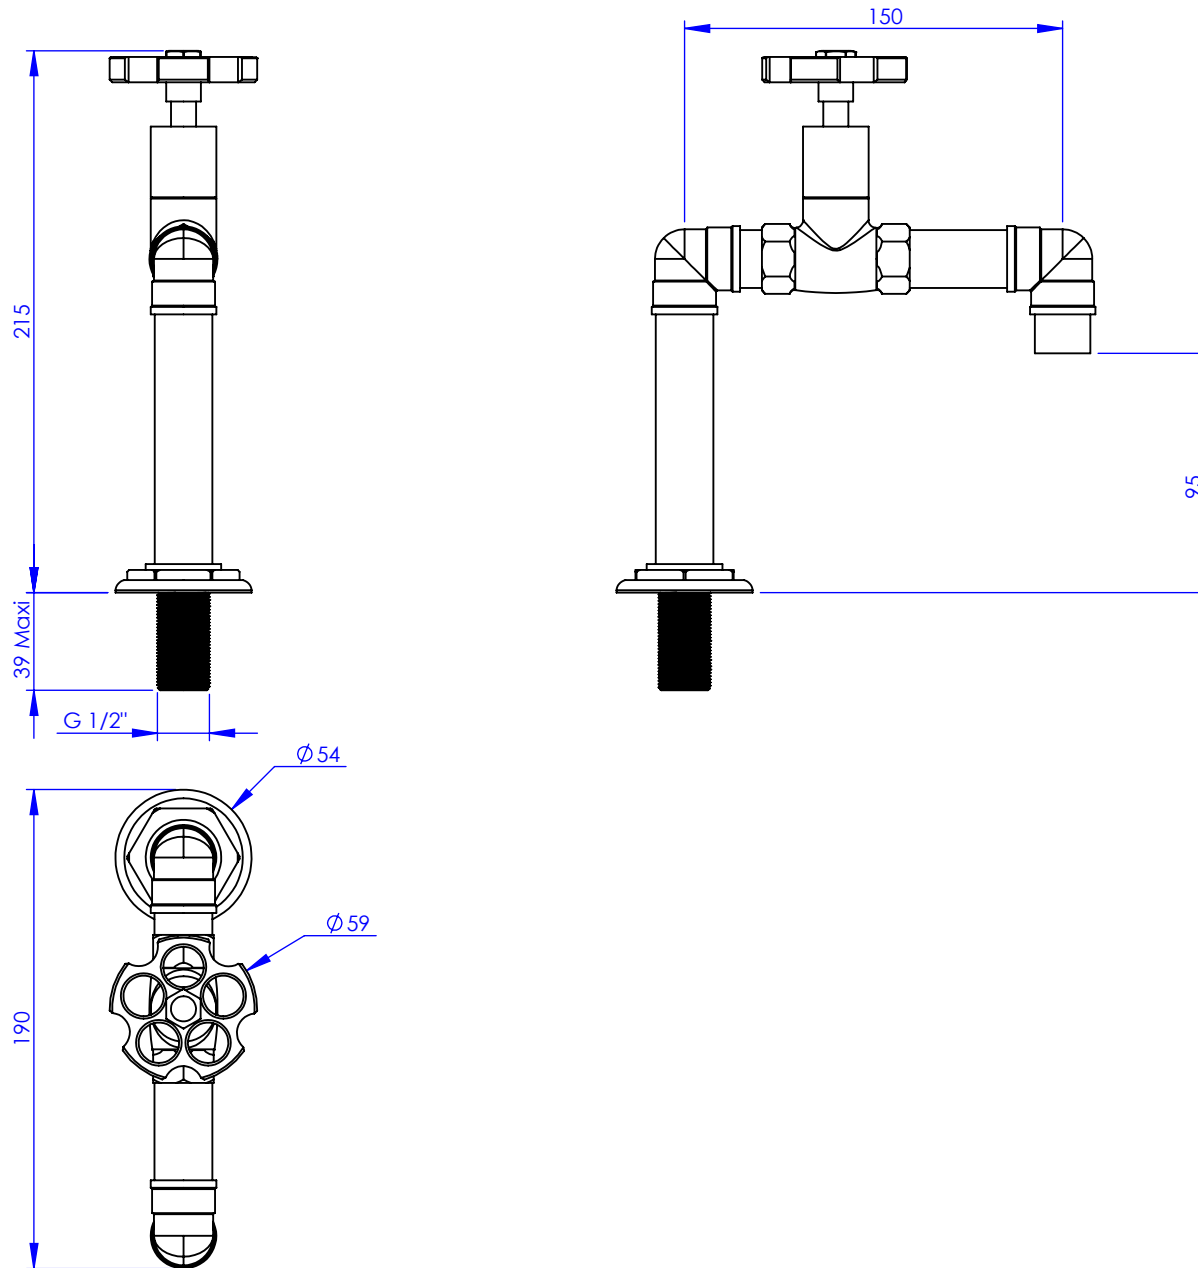

Collection : Industry

Robinet lave-mains sur gorge

Rim mounted wash-hand basin tap

Ref : M81-4S1

Débit / Flow rate : ... l/min sous 3 bars.
Pression maxi / max pressure : 5 bars.

Ø de perçage et entra-axe recommandés.
Ø Recommended drilling and centre distances.

Informations :

Fournie avec tête céramique 1/4 de tour. / Provided with ceramic cartridge 1/4 turn.
Vidage non-fourni. / Waste not-included.

MARGOT

PARIS . 1912

22/10/2021 -1