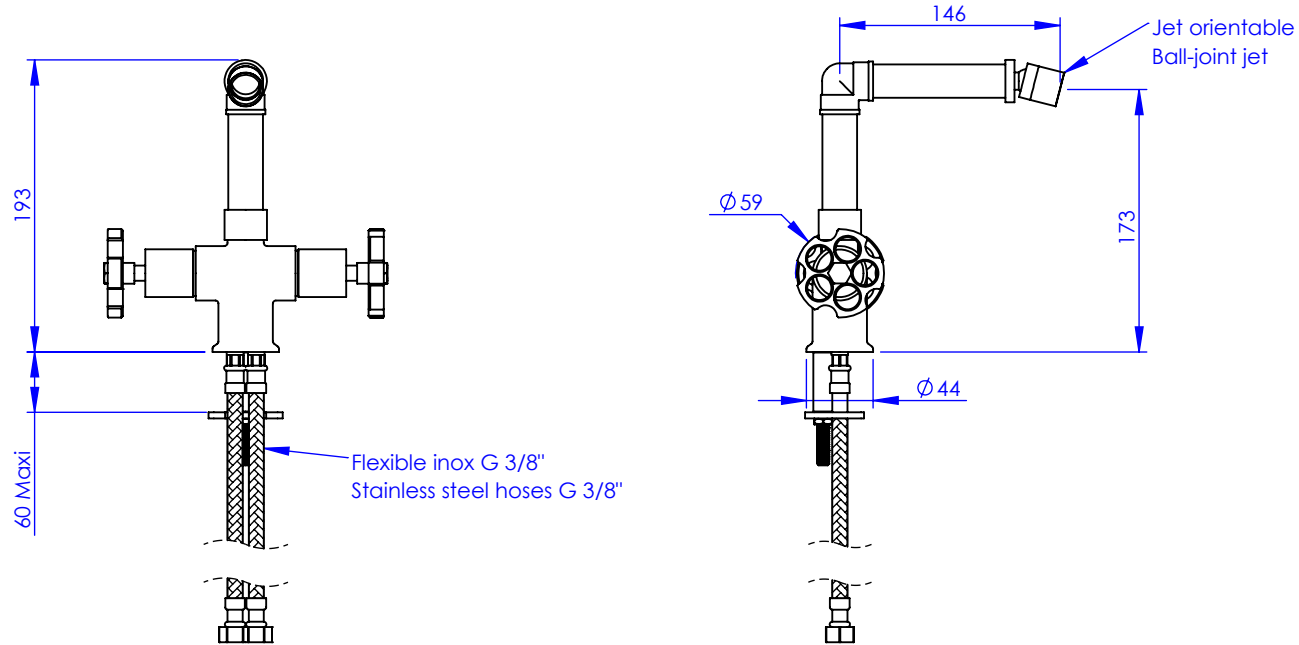

Collection : Industry

Monotrou bidet à rotule, avec flexibles

Single hole bidet mixer, vichy spray, hoses

Ref : M81-4101

Ø de perçage et entra-axe recommandés.
Ø Recommended drilling and centre distances.

Informations :

Fournie avec tête céramique 1/4 de tour. / Provided with ceramic cartridge 1/4 turn.

Raccordement par flexibles inox tressés (lg 350mm). / Connected by stainless steel hoses (lg 13"4/5).

Vidage non-fourni. / Waste not-included.