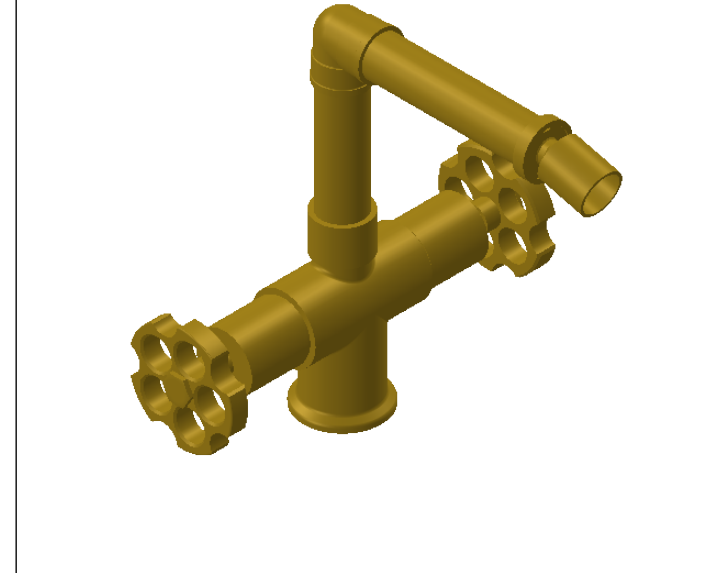

Collection : Industry

Monotrou bidet à rotule, avec flexibles

Single hole bidet mixer, vichy spray, hoses

Ref : M81-4101

Ø de perçage et entra-axe recommandés.
Ø Recommended drilling and centre distances.

Informations :

Fournie avec tête céramique 1/4 de tour. / Provided with ceramic cartridge 1/4 turn.

Raccordement par flexibles inox tressés (lg 350mm). / Connected by stainless steel hoses (lg 13"4/5).

Vidage non-fourni. / Waste not-included.