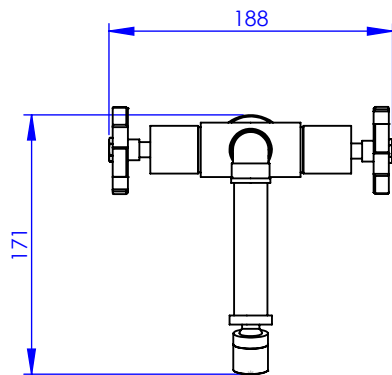

Collection : Industry

Monotrou bidet à rotule, avec flexibles

Single hole bidet mixer, vichy spray, hoses

Ref : M81-4101

Ø de perçage et entra-axe recommandés.
Ø Recommended drilling and centre distances.

Informations :

Fournie avec tête céramique 1/4 de tour. / Provided with ceramic cartridge 1/4 turn.

Raccordement par flexibles inox tressés (lg 350mm). / Connected by stainless steel hoses (lg 13"4/5).

Vidage non-fourni. / Waste not-included.