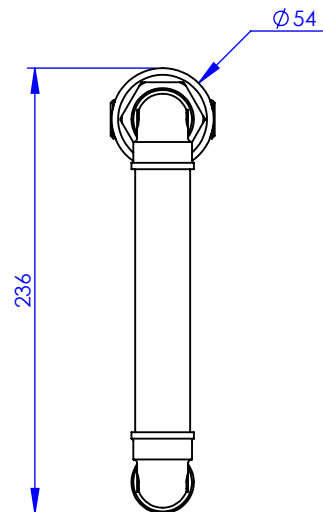

Collection : Industry

Bec de bain sur gorge, L. 200mm

Rim mounted bath spout, L. 200mm

Ref : M81-3S1L

Ø de perçage et entra-axe recommandés.
Ø Recommended drilling and centre distances.

MARGOT

PARIS . 1912

13/09/2021 -1