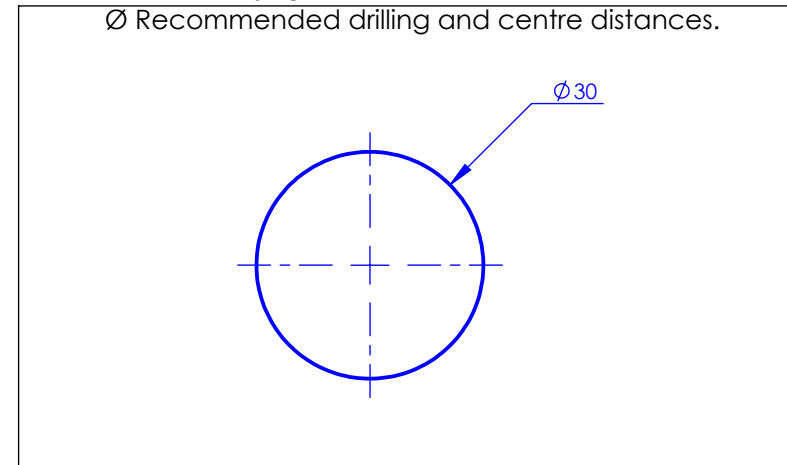

Collection : Industry

Bec de bain sur gorge, L. 200mm

Rim mounted bath spout, L. 200mm

Ref : M81-3S1L

Ø de perçage et entra-axe recommandés.
Ø Recommended drilling and centre distances.

MARGOT

PARIS . 1912

13/09/2021 -1