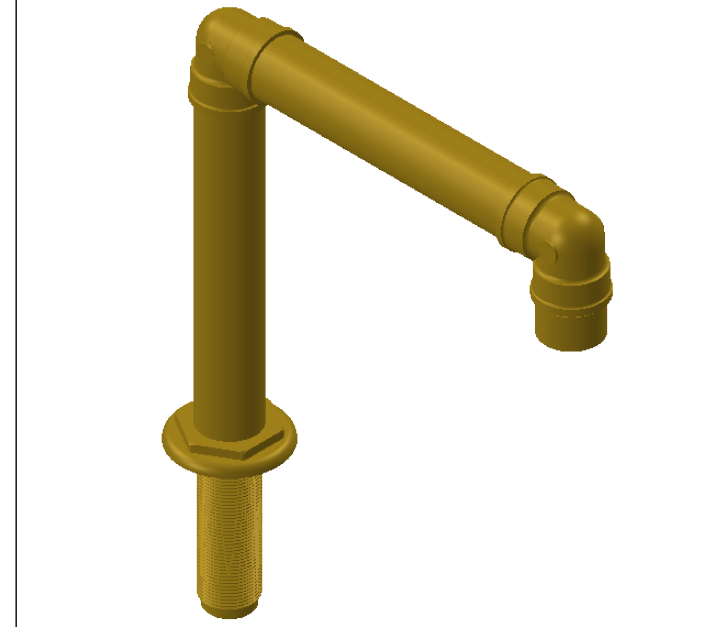

Collection : Industry

Bec de bain sur gorge, L. 200mm

Rim mounted bath spout, L. 200mm

Ref : M81-3S1L

Ø de perçage et entra-axe recommandés.
Ø Recommended drilling and centre distances.

MARGOT

PARIS . 1912

13/09/2021 -1