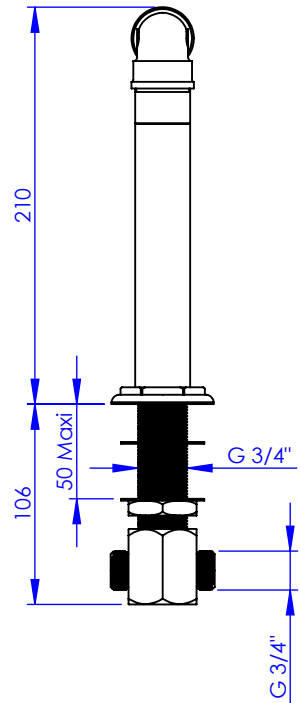

Collection : Industry

Bec de bain sur gorge, L. 200mm

Rim mounted bath spout, L. 200mm

Ref : M81-3S1L

Ø de perçage et entra-axe recommandés.
Ø Recommended drilling and centre distances.

MARGOT

PARIS . 1912

13/09/2021 -1