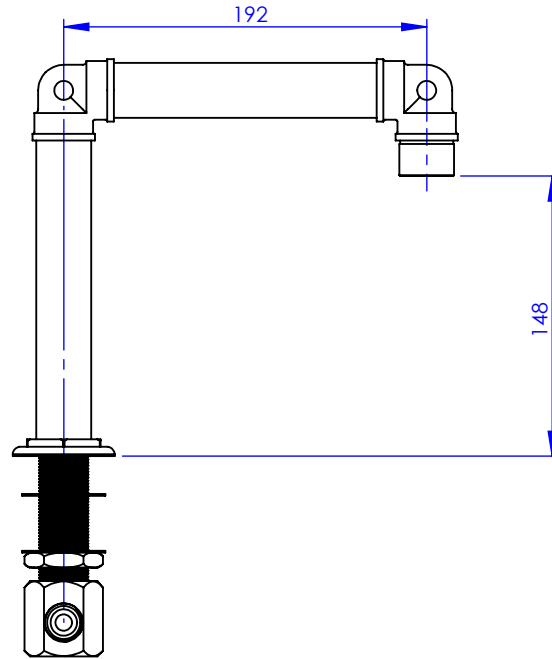

Collection : Industry

Bec de bain sur gorge, L. 200mm

Rim mounted bath spout, L. 200mm

Ref : M81-3S1L

Ø de perçage et entra-axe recommandés.
Ø Recommended drilling and centre distances.

MARGOT

PARIS . 1912

13/09/2021 -1