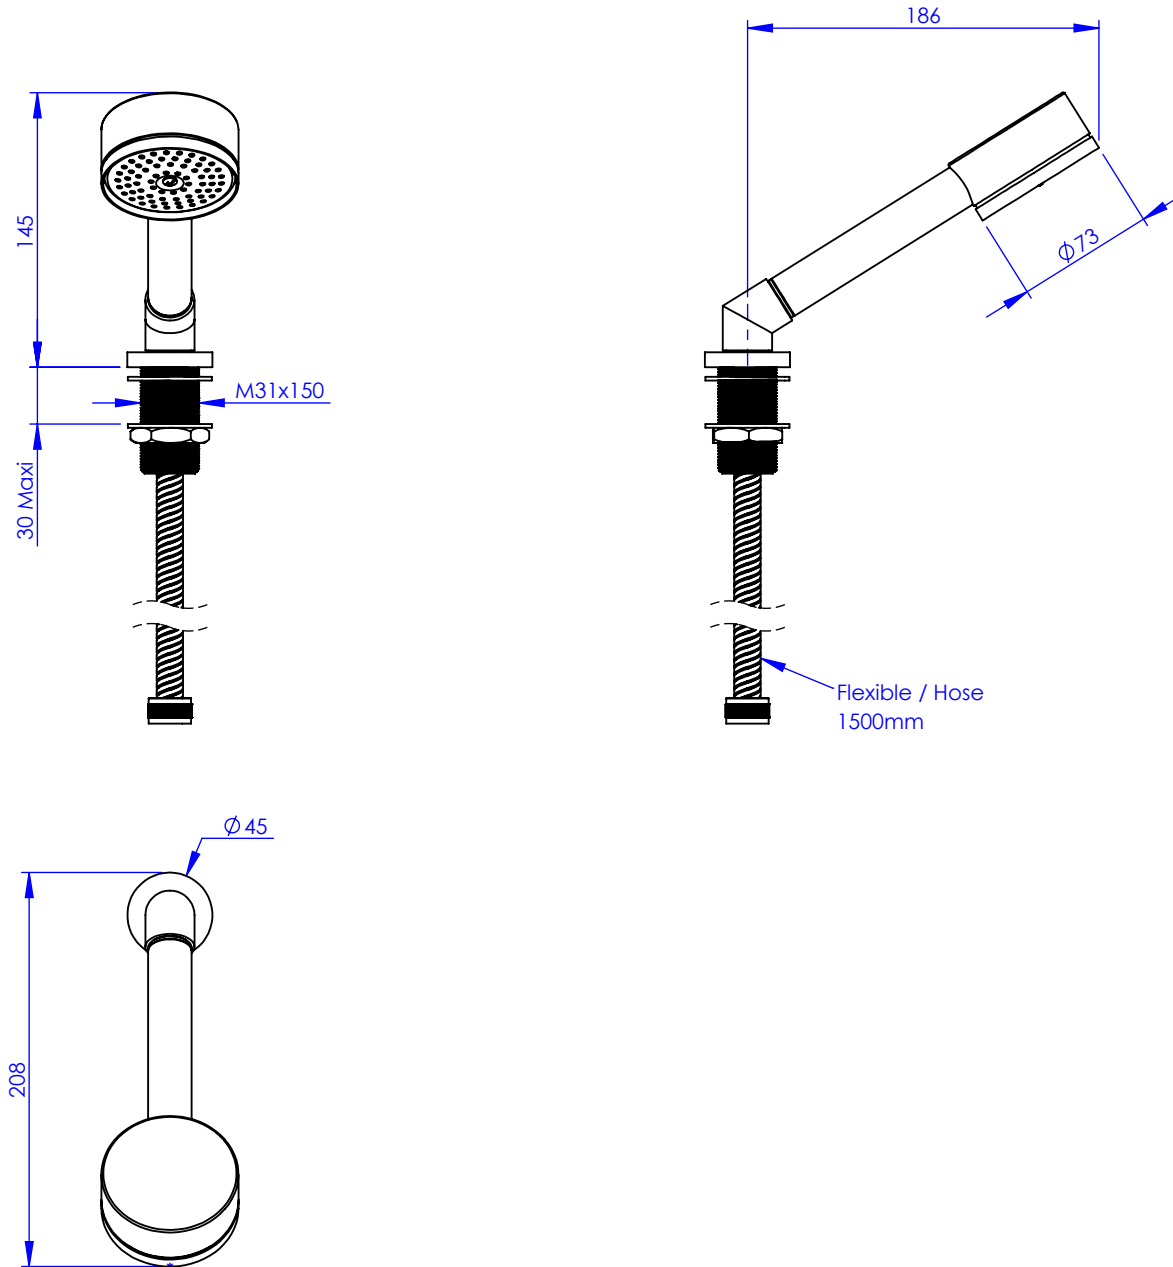

Collection : Industry

Ensemble douchette sur gorge avec flexible 150cm

Rim mounted shower set with a 150cm hose

Ref : M81-361

Débit / Flow rate : 10 l/min sous 3 bars.
Pression maxi / max pressure : 5 bars.

Ø de perçage et entra-axe recommandés.
Ø Recommended drilling and centre distances.

MARGOT

PARIS . 1912

11/10/2021 -1