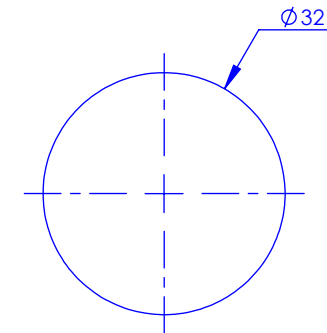

Débit / Flow rate : 10 l/min sous 3 bars.
Pression maxi / max pressure : 5 bars.

Ø de perçage et entra-axe recommandés.
Ø Recommended drilling and centre distances.