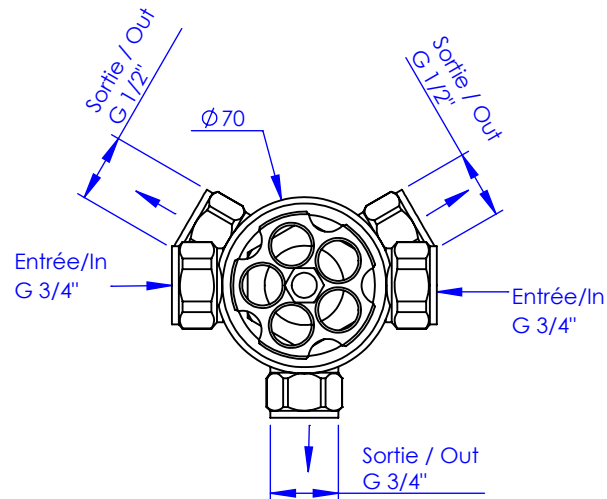

## Collection : Industry

Inverseur 5 voies encastré mural (2 entrées, 3 sorties)

Wall mounted 5-way diverter (2 inlets, 3 outlets)

Ref : M81-345

**Débit / Flow rate : ...l/min sous 3 bars.**  
**Pression maxi / max pressure : 5 bars.**

Ø de perçage et entra-axe recommandés.  
Ø Recommended drilling and centre distances.

### Informations :

Fournie avec cartouche pour inverseur 5 voies. / Provided with 5 way diverter cartridge.