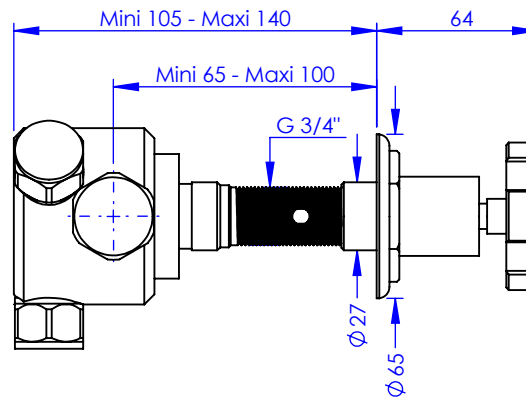

## Collection : Industry

Inverseur 5 voies encastré mural (2 entrées, 3 sorties)

Wall mounted 5-way diverter (2 inlets, 3 outlets)

Ref : M81-345

**Débit / Flow rate : ...l/min sous 3 bars.**  
**Pression maxi / max pressure : 5 bars.**