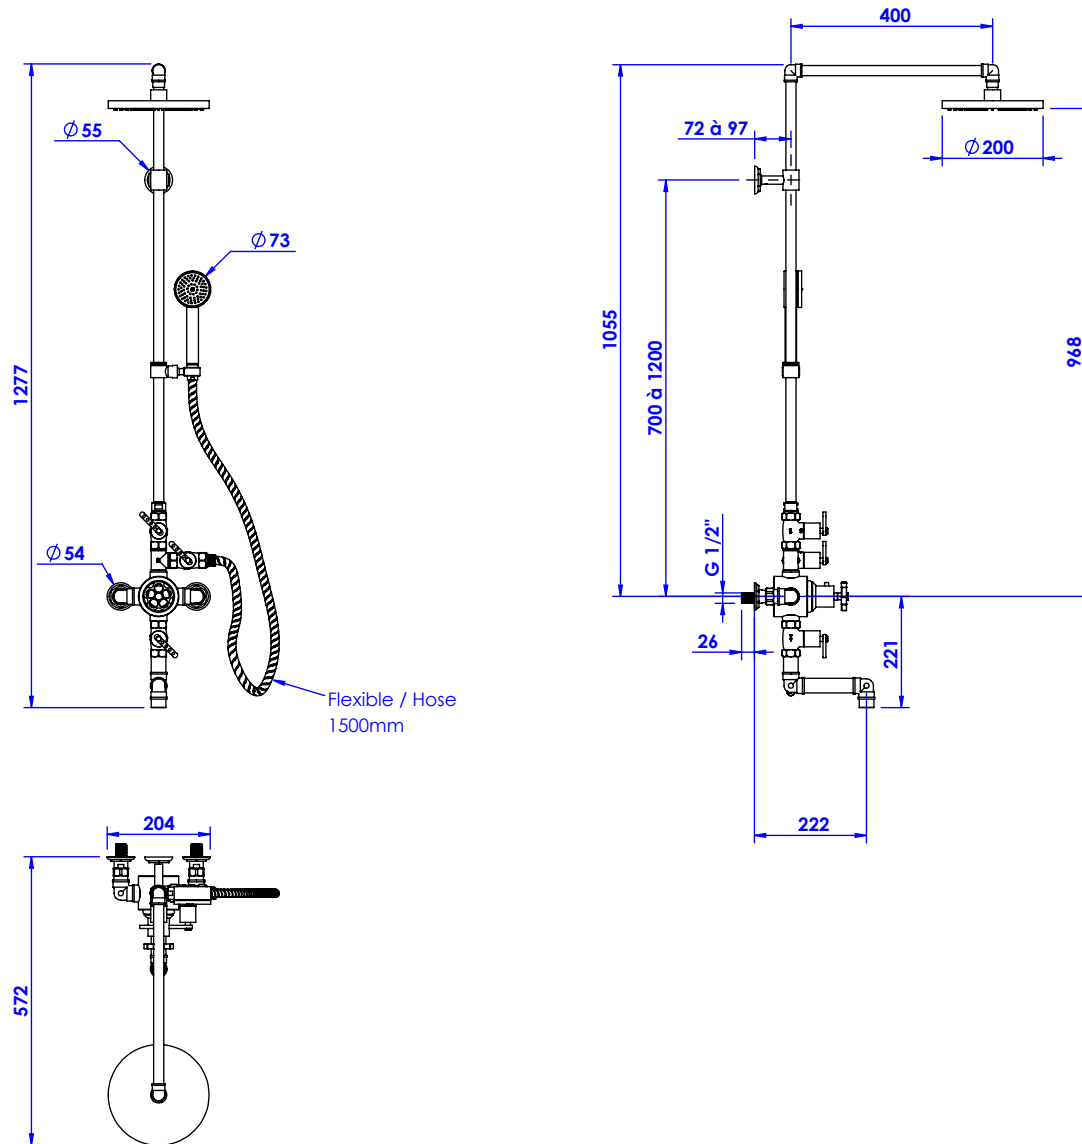

Collection : Industry

Mitigeur thermostatique bain-douche mural avec colonne, douchette et flexible

Wall-mounted thermostatic bath and shower mixer with column, handshower set and hose

Ref : M81-3311T

Débit / Flow rate : ...l/min sous 3 bars.
Pression maxi / max pressure : 5 bars.

Ø de perçage et entre-axe recommandés.
Ø Recommended drilling and centre distances.

MARGOT

PARIS . 1912

04/11/2021 -1

Informations :

Fournie avec tête céramique 1/4 de tour. / Provided with ceramic cartridge 1/4 turn.