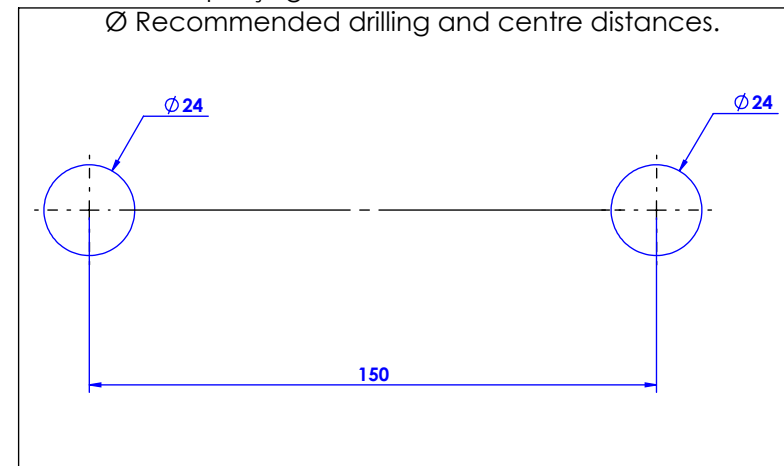

Collection : Industry

Mitigeur thermostatique bain-douche mural avec colonne, douchette et flexible

Wall-mounted thermostatic bath and shower mixer with column, handshower set and hose

Ref : M81-3311T

Débit / Flow rate : ...l/min sous 3 bars.
Pression maxi / max pressure : 5 bars.

Ø de perçage et entre-axe recommandés.
Ø Recommended drilling and centre distances.

MARGOT

PARIS . 1912

04/11/2021 -1

Informations :

Fournie avec tête céramique 1/4 de tour. / Provided with ceramic cartridge 1/4 turn.