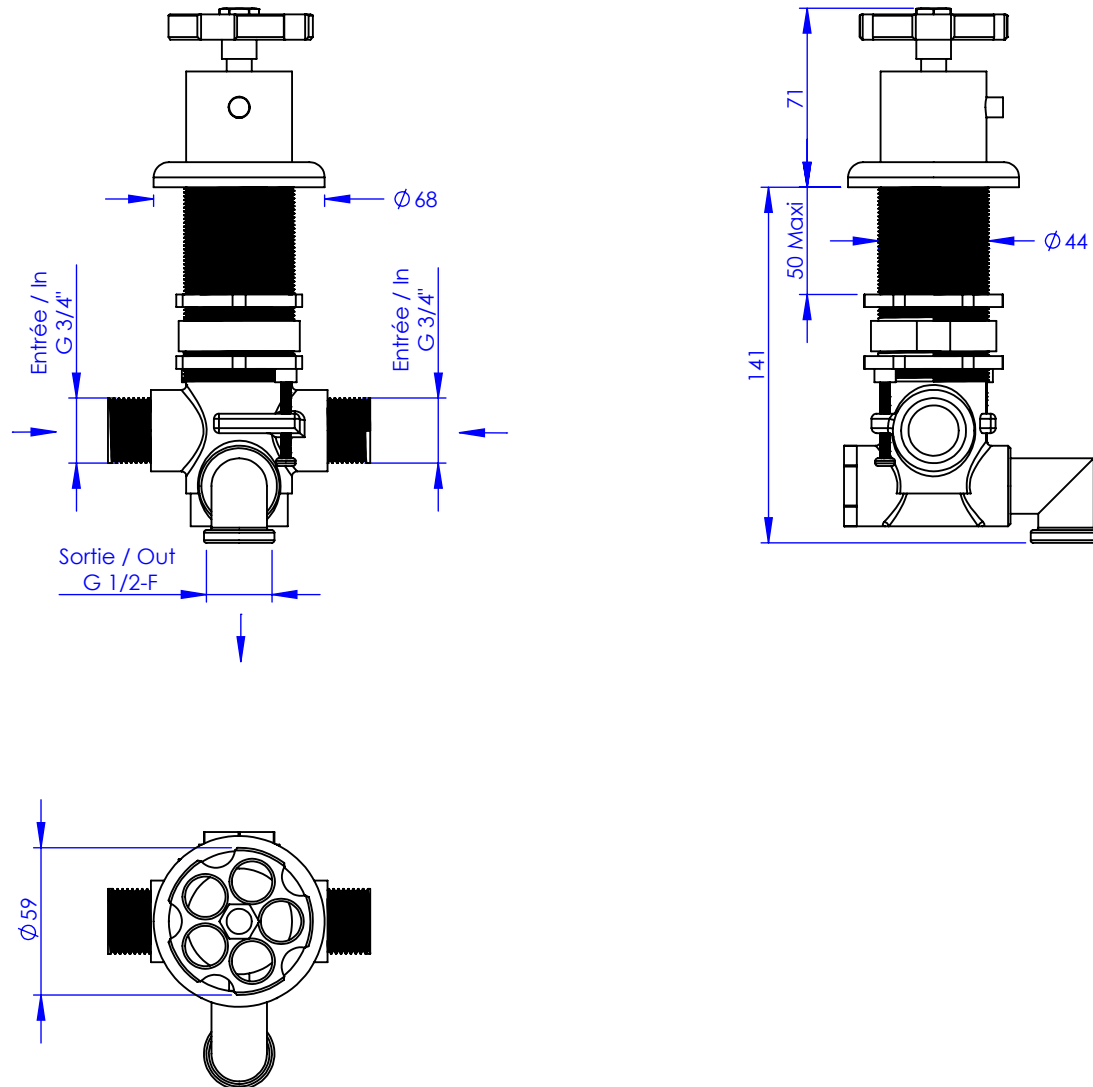

Collection : Industry

Centrale thermostatique seule sur gorge

Rim mounted thermostatic mixer only

Ref : M81-330T

Débit / Flow rate : ...l/min sous 3 bars.
Pression maxi / max pressure : 5 bars.

Ø de perçage et entra-axe recommandés.
Ø Recommended drilling and centre distances.

MARGOT

PARIS . 1912

11/10/2021 -1

Informations :

Fournie avec cartouche thermostatique. / Provided with thermostatic cartridge.