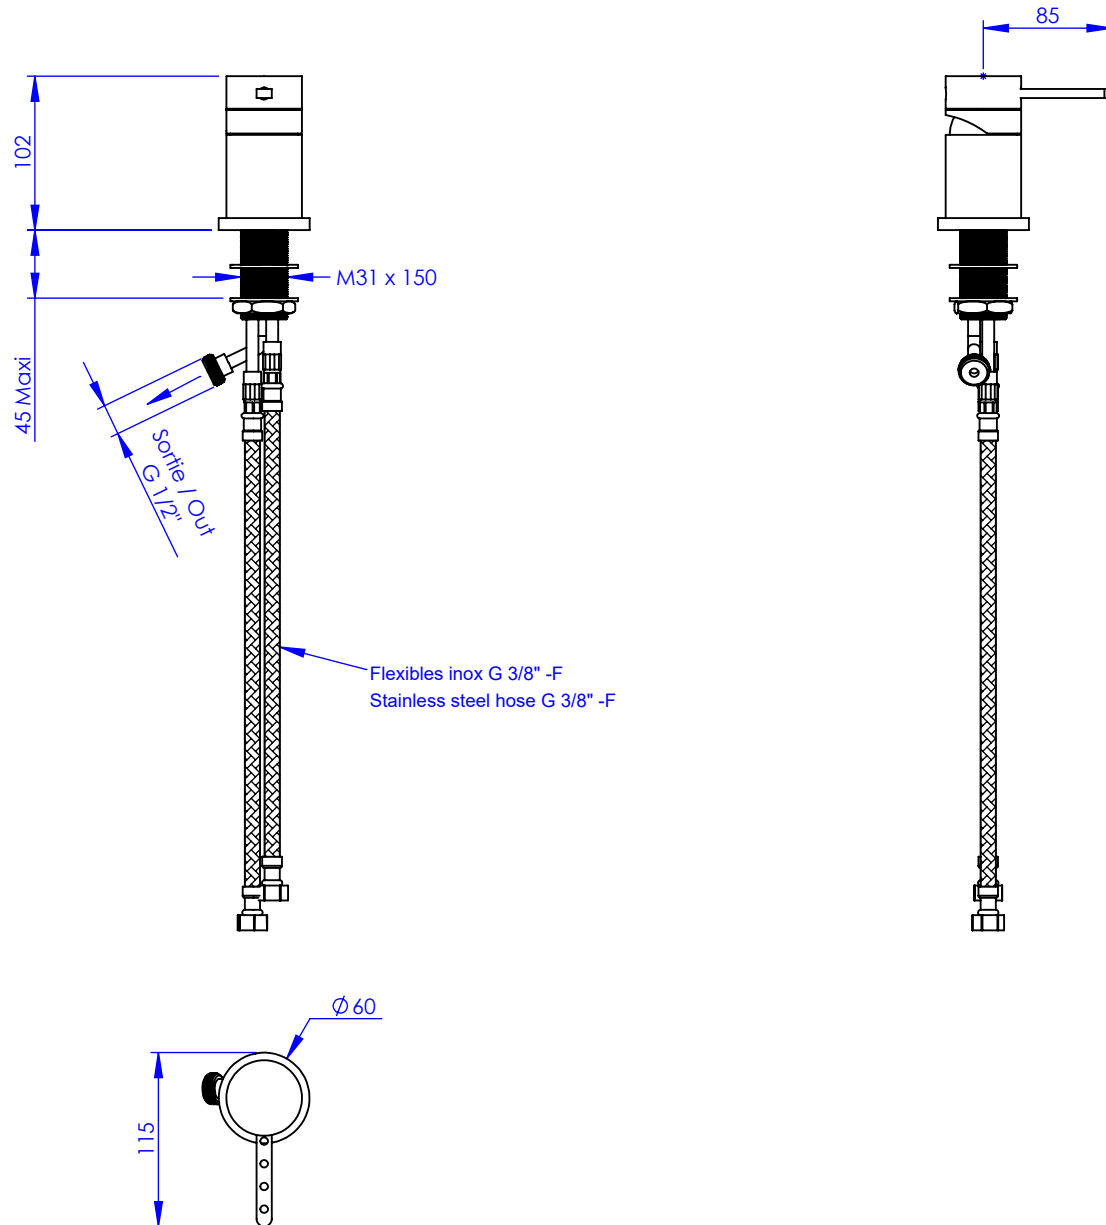

Collection : Industry

**Mitigeur mécanique seul sur gorge
Rim mounted lever bath mixer only**

Ref : M81-330M

**Débit / Flow rate : ...l/min sous 3 bars.
Pression maxi / max pressure : 5 bars.**

Ø de perçage et entra-axe recommandés.
Ø Recommended drilling and centre distances.

MARGOT

PARIS . 1912

11/10/2021 -1

Informations :

Fournie avec cartouche céramique / Provided with ceramic cartridge