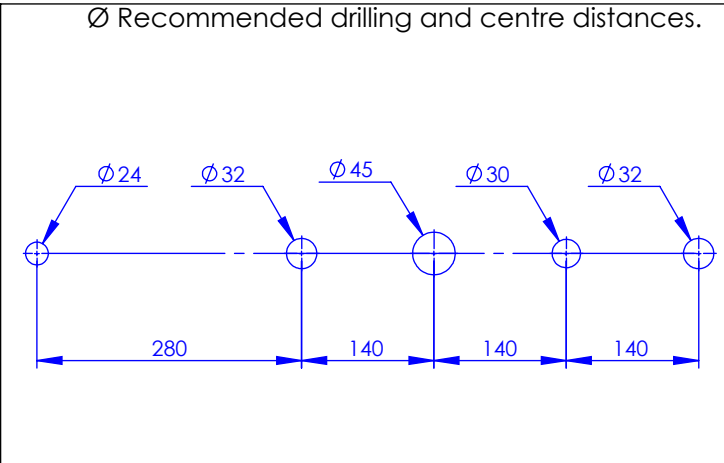

**Collection : Industry**

**Mélangeur bain-douche 5 trous mural**

**Wall-mounted 5-hole bath mixer & shower set**

Ref : M81-3308

**Débit / Flow rate : ...l/min sous 3 bars.**  
**Pression maxi / max pressure : 5 bars.**

Ø de perçage et entra-axe recommandés.  
 Ø Recommended drilling and centre distances.

**Informations :**

Fournie avec tête céramique 1/4 de tour. / Provided with ceramic cartridge 1/4 turn.  
 Vidage non-fourni. / Waste not-included.