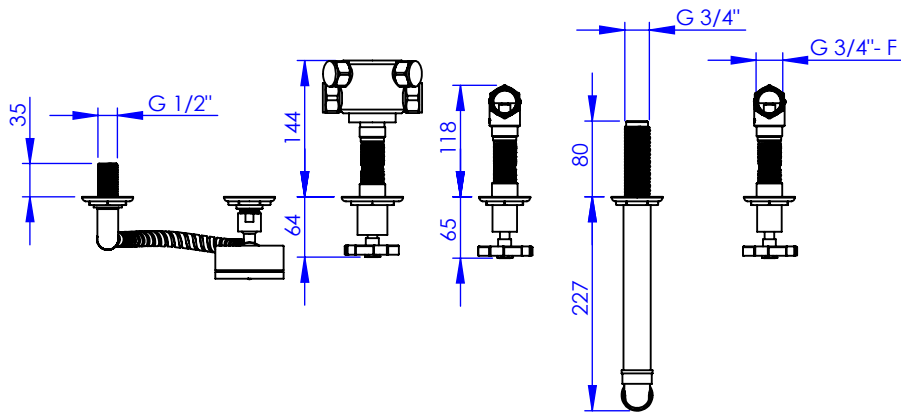

**Collection : Industry**

**Mélangeur bain-douche 5 trous mural**

**Wall-mounted 5-hole bath mixer & shower set**

Ref : M81-3308

**Débit / Flow rate : ...l/min sous 3 bars.**  
**Pression maxi / max pressure : 5 bars.**

Ø de perçage et entra-axe recommandés.  
 Ø Recommended drilling and centre distances.

**Informations :**

Fournie avec tête céramique 1/4 de tour. / Provided with ceramic cartridge 1/4 turn.  
 Vidage non-fourni. / Waste not-included.