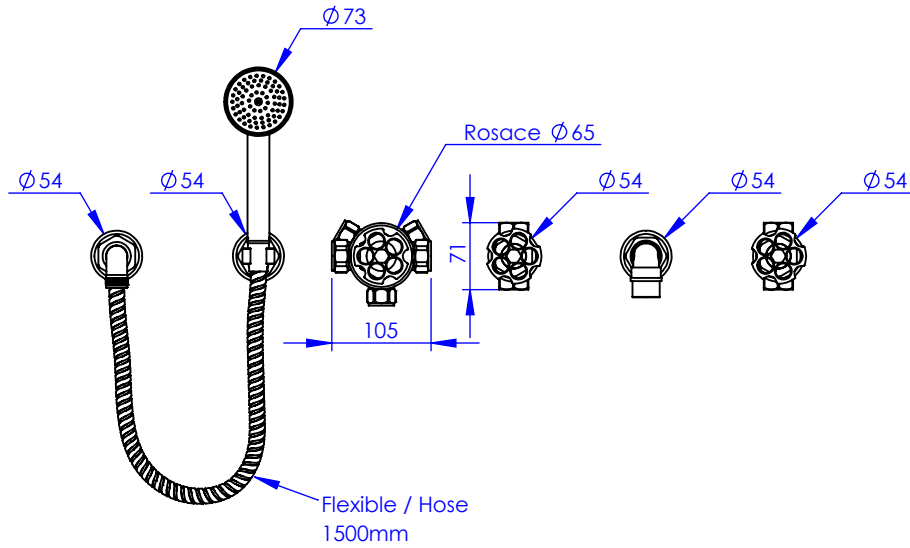

**Collection : Industry**

**Mélangeur bain-douche 5 trous mural**

**Wall-mounted 5-hole bath mixer & shower set**

Ref : M81-3308

**Débit / Flow rate : ...l/min sous 3 bars.**  
**Pression maxi / max pressure : 5 bars.**

Ø de perçage et entra-axe recommandés.  
 Ø Recommended drilling and centre distances.

**Informations :**

Fournie avec tête céramique 1/4 de tour. / Provided with ceramic cartridge 1/4 turn.  
 Vidage non-fourni. / Waste not-included.