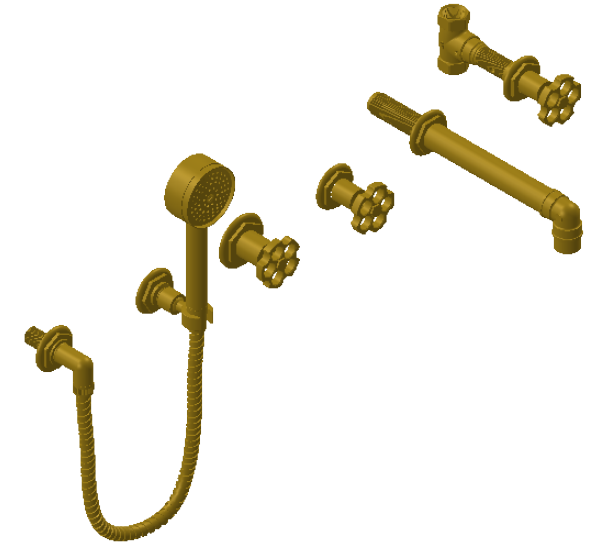

**Collection : Industry**

**Mélangeur bain-douche 5 trous mural**

**Wall-mounted 5-hole bath mixer & shower set**

Ref : M81-3308

**Débit / Flow rate : ...l/min sous 3 bars.**  
**Pression maxi / max pressure : 5 bars.**

Ø de perçage et entra-axe recommandés.  
 Ø Recommended drilling and centre distances.

**Informations :**

Fournie avec tête céramique 1/4 de tour. / Provided with ceramic cartridge 1/4 turn.  
 Vidage non-fourni. / Waste not-included.