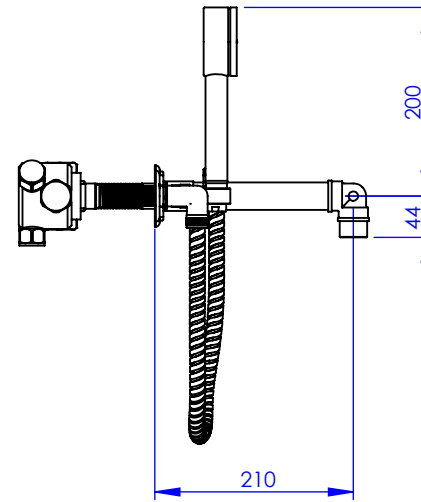

**Collection : Industry**

**Mélangeur bain-douche 5 trous mural**

**Wall-mounted 5-hole bath mixer & shower set**

Ref : M81-3308

**Débit / Flow rate : ...l/min sous 3 bars.**  
**Pression maxi / max pressure : 5 bars.**

Ø de perçage et entra-axe recommandés.  
 Ø Recommended drilling and centre distances.

**Informations :**

Fournie avec tête céramique 1/4 de tour. / Provided with ceramic cartridge 1/4 turn.  
 Vidage non-fourni. / Waste not-included.