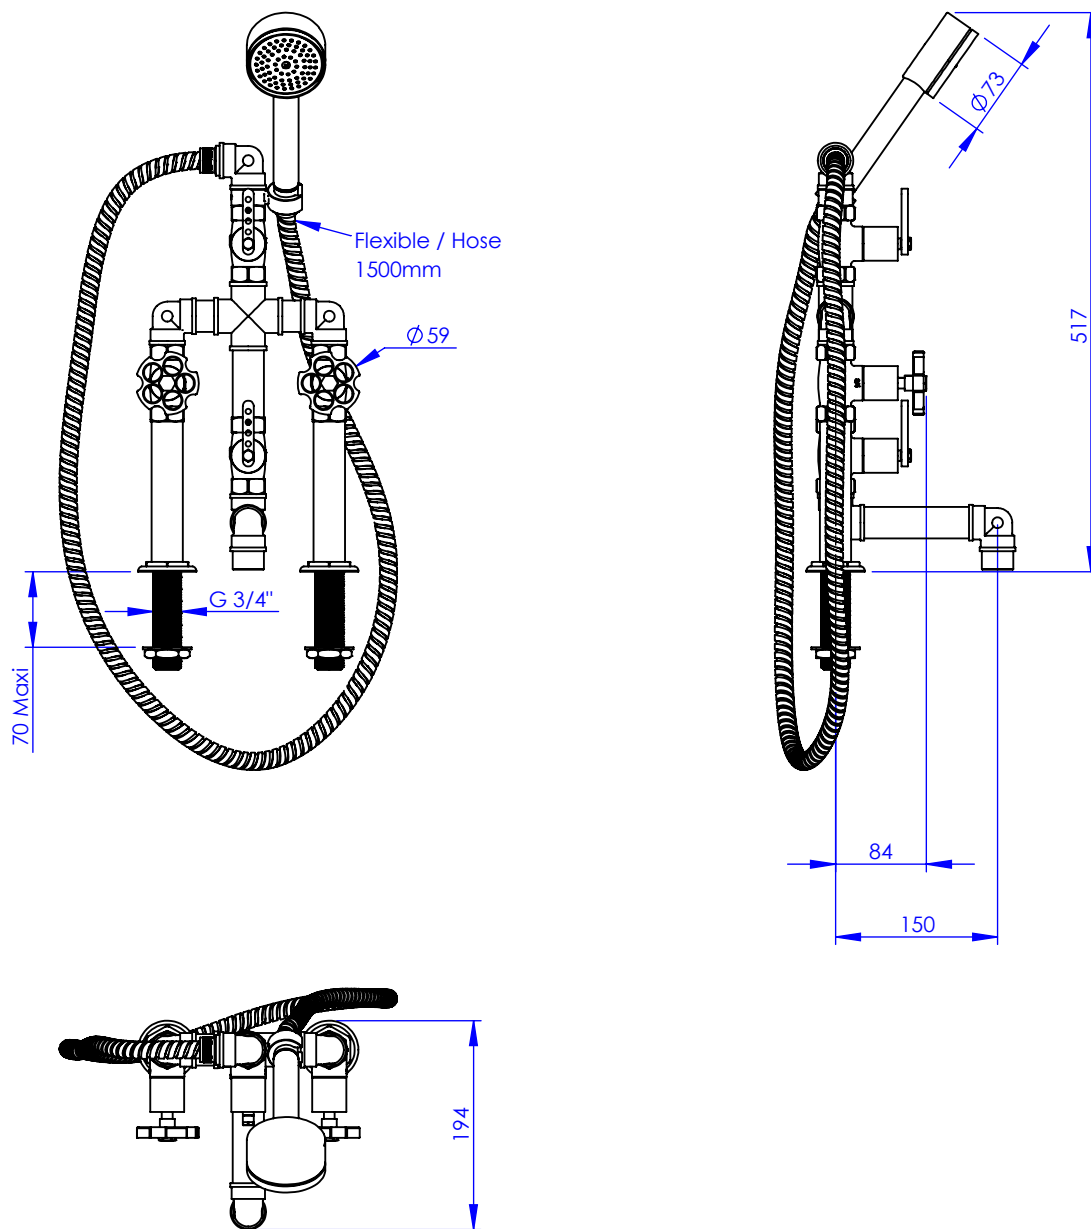

Collection : Industry

Mélangeur bain-douche sur colonnettes avec douchette et flexible
Rim-mounted bath and shower mixer with handshower set and hose

Ref : M81-3306

Débit / Flow rate : ...l/min sous 3 bars.
Pression maxi / max pressure : 5 bars.

Ø de perçage et entra-axe recommandés.
Ø Recommended drilling and centre distances.

MARGOT

PARIS . 1912

19/10/2021 -1

Informations :

Fournie avec tête céramique 1/4 de tour. / Provided with céramic cartridge 1/4 turn.