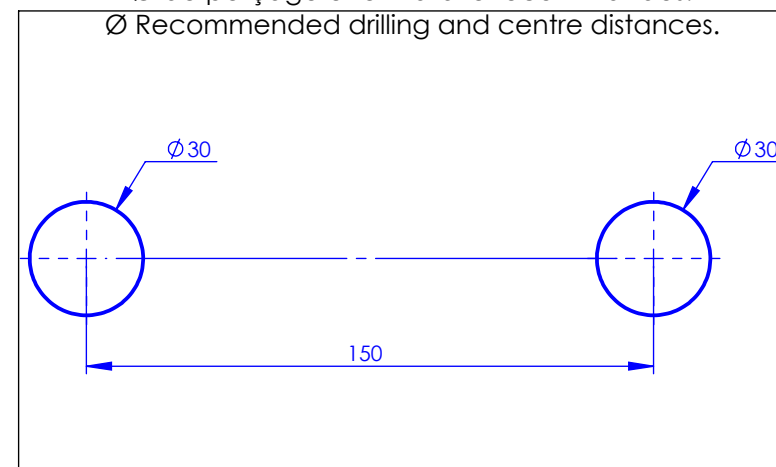

Collection : Industry

Mélangeur bain-douche sur colonnettes avec douchette et flexible
Rim-mounted bath and shower mixer with handshower set and hose

Ref : M81-3306

Débit / Flow rate : ...l/min sous 3 bars.
Pression maxi / max pressure : 5 bars.

Ø de perçage et entra-axe recommandés.
Ø Recommended drilling and centre distances.

MARGOT

PARIS . 1912

19/10/2021 -1

Informations :

Fournie avec tête céramique 1/4 de tour. / Provided with céramic cartridge 1/4 turn.