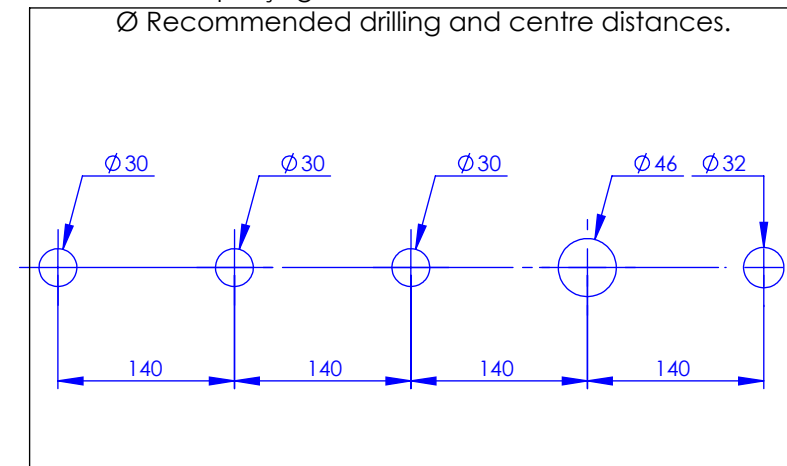

Collection : Industry

Mitigeur thermostatique bain-douche sur gorge 5 trous avec flexibles de raccordement

Rim mounted 5-hole thermostatic bath & shower mixer, with connection hoses

Ref : M81-3305T

Débit / Flow rate : ...l/min sous 3 bars.
Pression maxi / max pressure : 5 bars.

Ø de perçage et entra-axe recommandés.

Ø Recommended drilling and centre distances.

Informations :

Fournie avec tête céramique 1/4 de tour. / Provided with ceramic cartridge 1/4 turn.
Raccordement par flexibles inox tressés (lg 350mm). / Connected by stainless steel hoses (lg 13'4/5).
Vidage non-fourni. / Waste not-included.