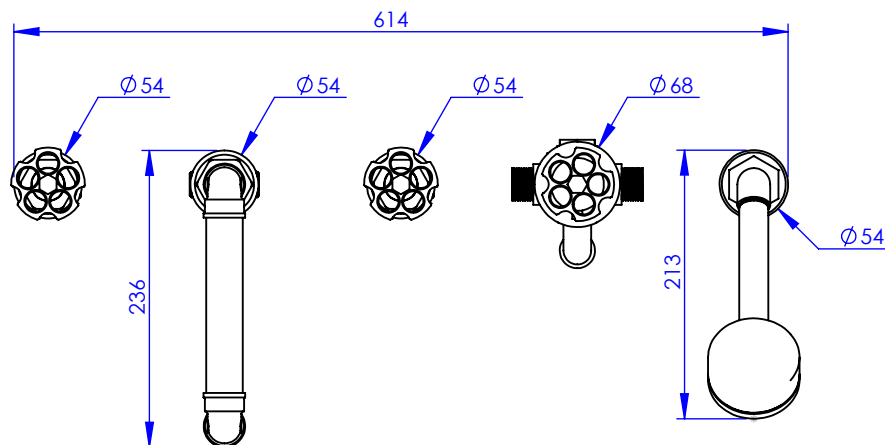

Collection : Industry

Mitigeur thermostatique bain-douche sur gorge 5 trous avec flexibles de raccordement

Rim mounted 5-hole thermostatic bath & shower mixer, with connection hoses

Ref : M81-3305T

Débit / Flow rate : ...l/min sous 3 bars.
Pression maxi / max pressure : 5 bars.

Ø de perçage et entra-axe recommandés.

Ø Recommended drilling and centre distances.

Informations :

Fournie avec tête céramique 1/4 de tour. / Provided with ceramic cartridge 1/4 turn.
Raccordement par flexibles inox tressés (lg 350mm). / Connected by stainless steel hoses (lg 13'4/5).
Vidage non-fourni. / Waste not-included.