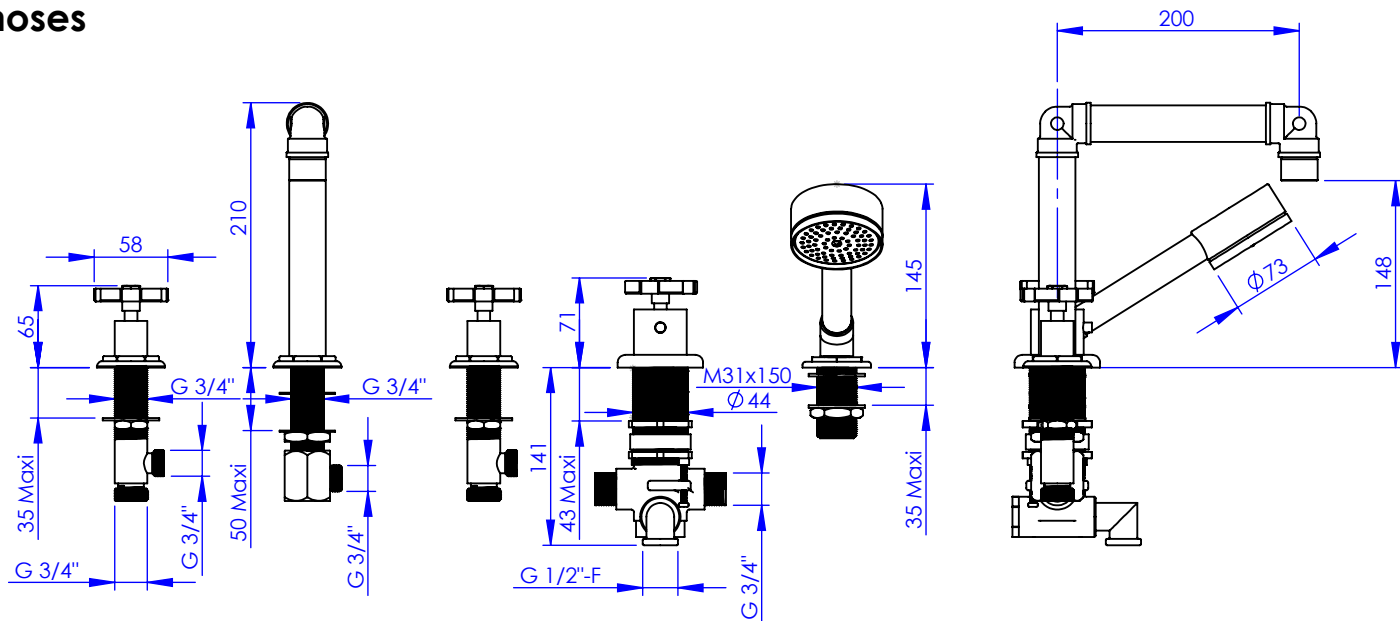

Collection : Industry

Mitigeur thermostatique bain-douche sur gorge 5 trous avec flexibles de raccordement

Rim mounted 5-hole thermostatic bath & shower mixer, with connection hoses

Ref : M81-3305T

Débit / Flow rate : ...l/min sous 3 bars.
Pression maxi / max pressure : 5 bars.

Ø de perçage et entra-axe recommandés.

Ø Recommended drilling and centre distances.

Informations :

Fournie avec tête céramique 1/4 de tour. / Provided with ceramic cartridge 1/4 turn.
Raccordement par flexibles inox tressés (lg 350mm). / Connected by stainless steel hoses (lg 13'4/5).
Vidage non-fourni. / Waste not-included.