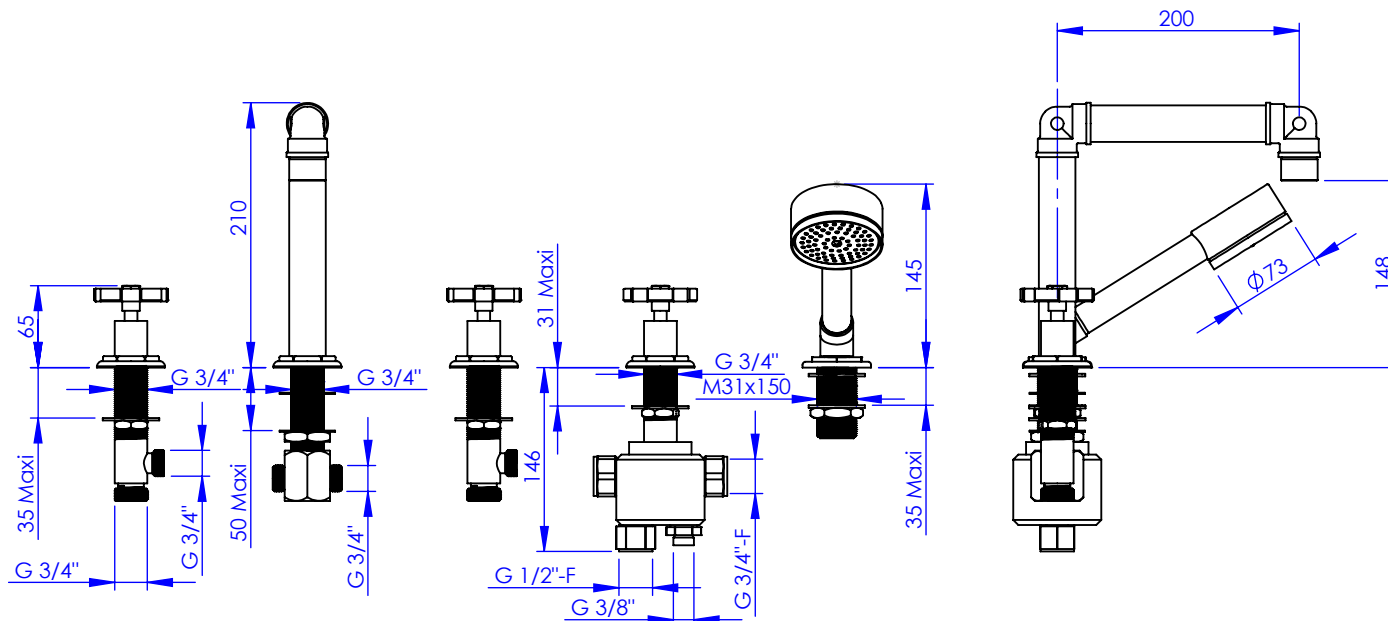

Collection : Industry

Mélangeur bain-douche sur gorge 5 trous avec flexibles de raccordement

Rim mounted 5-hole bath & shower mixer, with connection hoses

Ref : M81-3305

Débit / Flow rate : ...l/min sous 3 bars.
Pression maxi / max pressure : 5 bars.

Ø de perçage et entra-axe recommandés.

Ø Recommended drilling and centre distances.

Informations :

Fournie avec tête céramique 1/4 de tour. / Provided with ceramic cartridge 1/4 turn.

Raccordement par flexibles inox tressés (lg 350mm). / Connected by stainless steel hoses (lg 13"4/5).