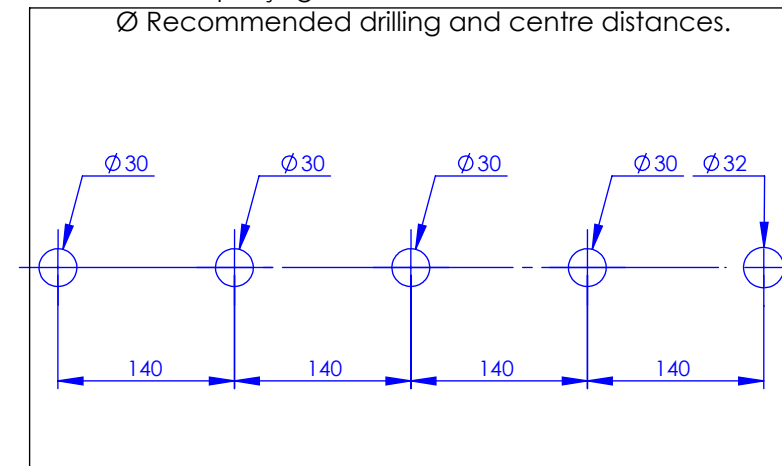

Collection : Industry

Mélangeur bain-douche sur gorge 5 trous avec flexibles de raccordement

Rim mounted 5-hole bath & shower mixer, with connection hoses

Ref : M81-3305

Débit / Flow rate : ...l/min sous 3 bars.
Pression maxi / max pressure : 5 bars.

Ø de perçage et entra-axe recommandés.

Ø Recommended drilling and centre distances.

Informations :

Fournie avec tête céramique 1/4 de tour. / Provided with ceramic cartridge 1/4 turn.

Raccordement par flexibles inox tressés (lg 350mm). / Connected by stainless steel hoses (lg 13"4/5).