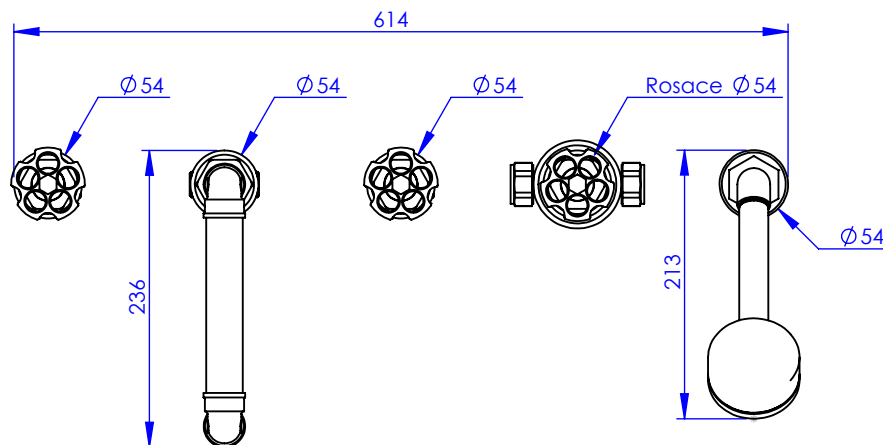

Collection : Industry

Mélangeur bain-douche sur gorge 5 trous avec flexibles de raccordement

Rim mounted 5-hole bath & shower mixer, with connection hoses

Ref : M81-3305

Débit / Flow rate : ...l/min sous 3 bars.
Pression maxi / max pressure : 5 bars.

Ø de perçage et entra-axe recommandés.

Ø Recommended drilling and centre distances.

Informations :

Fournie avec tête céramique 1/4 de tour. / Provided with ceramic cartridge 1/4 turn.

Raccordement par flexibles inox tressés (lg 350mm). / Connected by stainless steel hoses (lg 13"4/5).