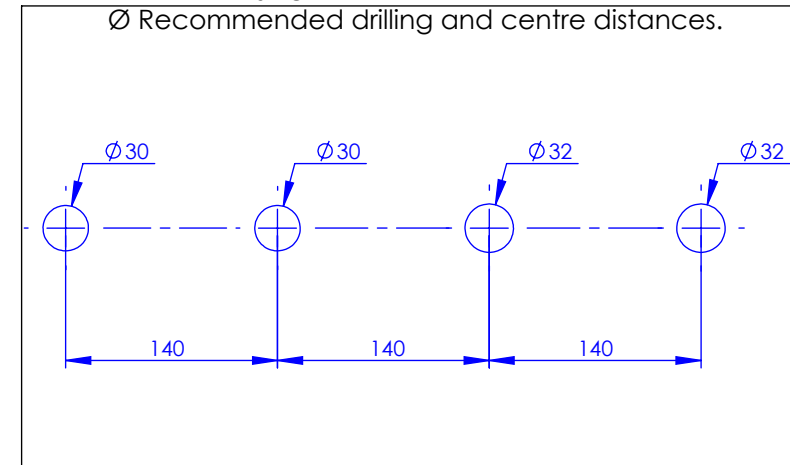

### Mitigeur mécanique bain-douche 4 trous sur gorge avec flexibles de raccordement Rim mounted 4-hole single-lever bath and shower mixer, with connection hoses

Ref : M81-3304M

Débit / Flow rate : ...l/min sous 3 bars.  
Pression maxi / max pressure : 5 bars.

Ø de perçage et entra-axe recommandés.  
Ø Recommended drilling and centre distances.

#### Informations :

Raccordement par flexibles inox tressés (lg 350mm). / Connected by stainless steel hoses (lg 13'4/5).

Vidage non-fourni. / Waste not-included.