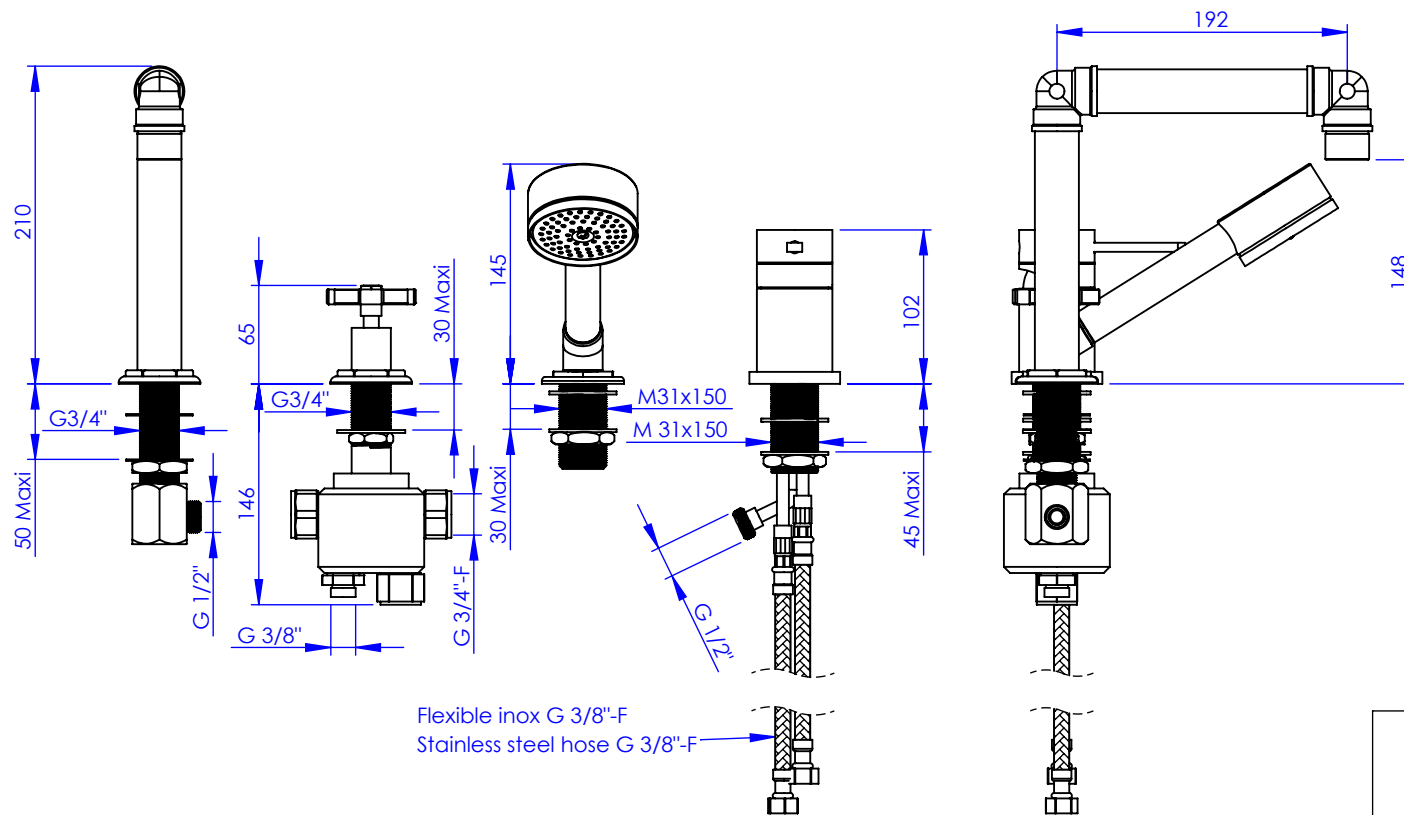

### Mitigeur mécanique bain-douche 4 trous sur gorge avec flexibles de raccordement Rim mounted 4-hole single-lever bath and shower mixer, with connection hoses

Ref : M81-3304M

Débit / Flow rate : ...l/min sous 3 bars.  
Pression maxi / max pressure : 5 bars.

Ø de perçage et entra-axe recommandés.  
Ø Recommended drilling and centre distances.

#### Informations :

Raccordement par flexibles inox tressés (lg 350mm). / Connected by stainless steel hoses (lg 13'4/5).

Vidage non-fourni. / Waste not-included.