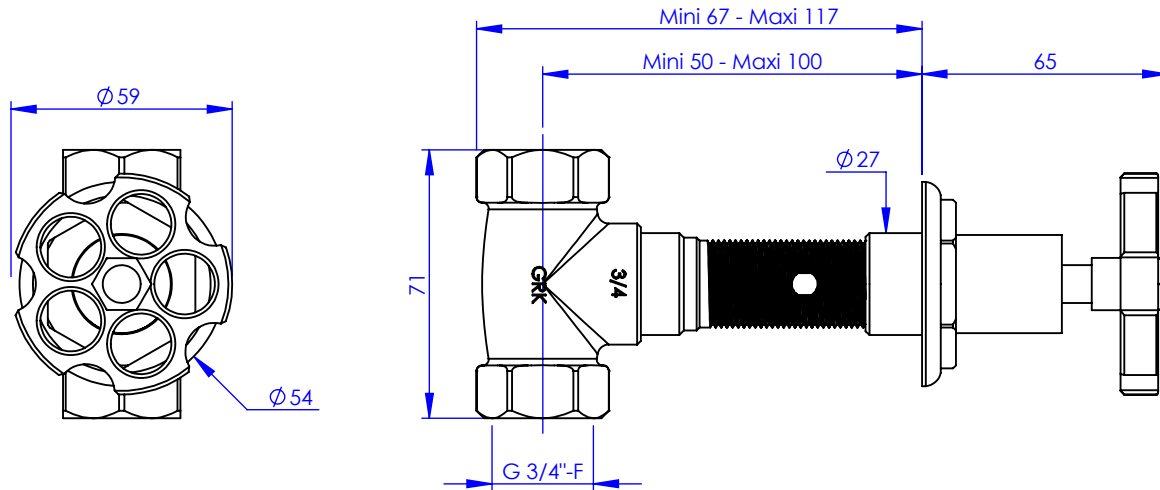

Collection : Industry

Robinet d'arrêt 3/4" encastré mural, 1/4 de tour, Gauche (Chaud)

Wall mounted valve 3/4", 1/4 turn , Right (Hot)

Ref : M81-329H

Débit / Flow rate : ...l/min sous 3 bars.
Pression maxi / max pressure : 5 bars.

Ø de perçage et entra-axe recommandés.
Ø Recommended drilling and centre distances.

Informations :

Fournie avec tête céramique 1/4 de tour. / Provided with céramic cartridge 1/4 turn.

MARGOT

PARIS . 1912

10/10/2021 -1