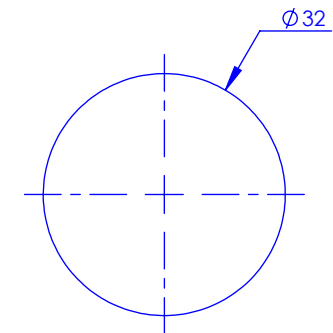

Collection : Industry

Robinet d'arrêt 3/4" encastré mural, 1/4 de tour, Gauche (Chaud)

Wall mounted valve 3/4", 1/4 turn , Right (Hot)

Ref : M81-329H

Débit / Flow rate : ...l/min sous 3 bars.
Pression maxi / max pressure : 5 bars.

Ø de perçage et entra-axe recommandés.
Ø Recommended drilling and centre distances.

Informations :

Fournie avec tête céramique 1/4 de tour. / Provided with céramic cartridge 1/4 turn.

MARGOT

PARIS . 1912

10/10/2021 -1