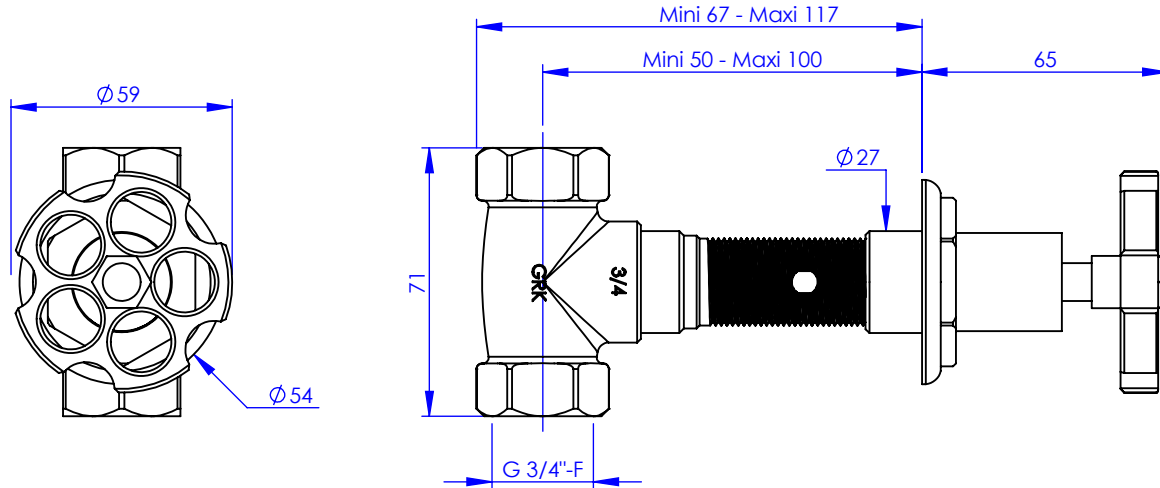

Collection : Industry

Robinet d'arrêt 3/4" encastré mural, 1/4 de tour, Droite (Froid)

Wall mounted valve 3/4", 1/4 turn, Left (Cold)

Ref : M81-329C

Débit / Flow rate : ...l/min sous 3 bars.
Pression maxi / max pressure : 5 bars.

Ø de perçage et entra-axe recommandés.
Ø Recommended drilling and centre distances.

Informations :

Fournie avec tête céramique 1/4 de tour. / Provided with ceramic cartridge 1/4 turn.

MARGOT

PARIS . 1912

10/10/2021 -1