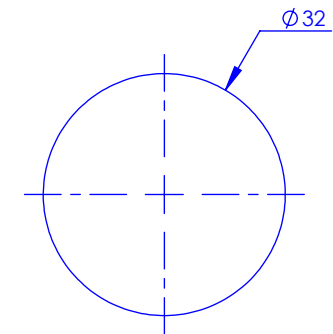

Collection : Industry

Robinet d'arrêt 3/4" encastré mural, 1/4 de tour, Droite (Froid)

Wall mounted valve 3/4", 1/4 turn, Left (Cold)

Ref : M81-329C

Débit / Flow rate : ...l/min sous 3 bars.
Pression maxi / max pressure : 5 bars.

Ø de perçage et entra-axe recommandés.
Ø Recommended drilling and centre distances.

Informations :

Fournie avec tête céramique 1/4 de tour. / Provided with ceramic cartridge 1/4 turn.

MARGOT

PARIS . 1912

10/10/2021 -1