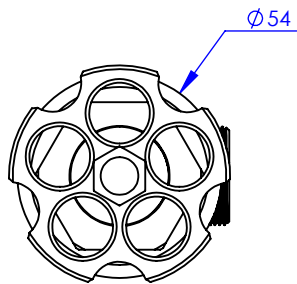

Collection : Industry

Robinet d'alimentation 3/4" sur gorge, 1/4 de tour, Gauche (Chaud)

Rim mounted valve 3/4", 1/4 turn, Left (Hot)

Ref : M81-327H

Débit / Flow rate : ...l/min sous 3 bars.
Pression maxi / max pressure : 5 bars.

Ø de perçage et entra-axe recommandés.
Ø Recommended drilling and centre distances.

MARGOT

PARIS . 1912

14/10/2021 -1

Informations :

Fournie avec tête céramique 1/4 de tour. / Provided with ceramic cartridge 1/4 turn.