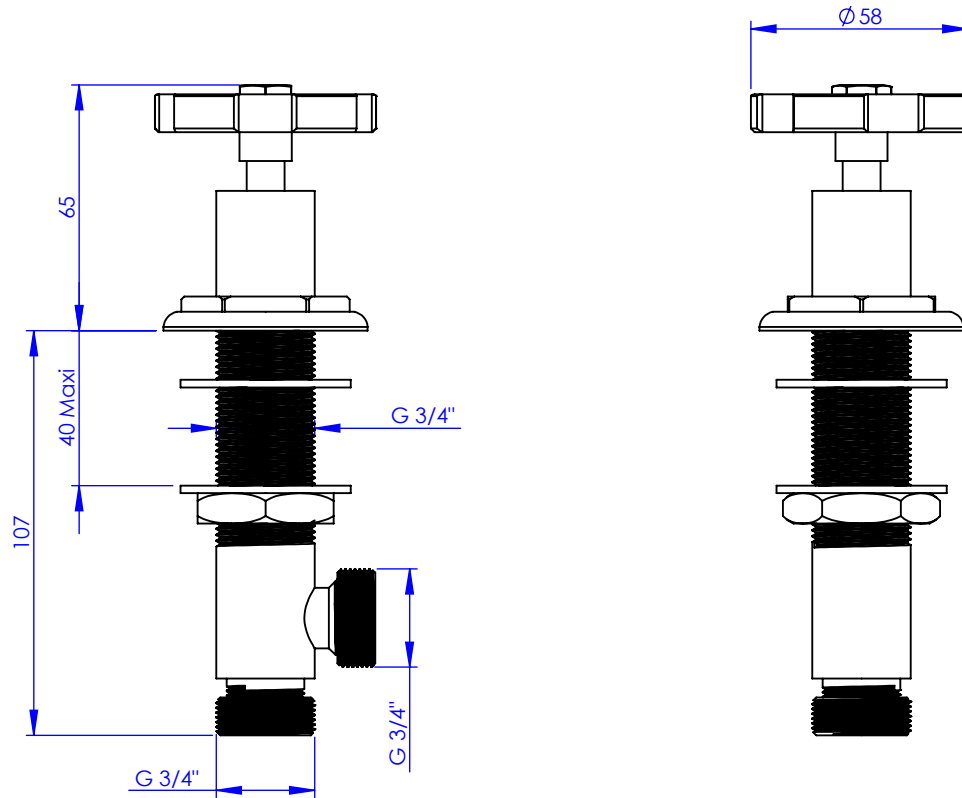

Collection : Industry

Robinet d'alimentation 3/4" sur gorge, 1/4 de tour, Gauche (Chaud)

Rim mounted valve 3/4", 1/4 turn, Left (Hot)

Ref : M81-327H

Débit / Flow rate : ...l/min sous 3 bars.
Pression maxi / max pressure : 5 bars.

Ø de perçage et entra-axe recommandés.
Ø Recommended drilling and centre distances.

MARGOT

PARIS . 1912

14/10/2021 -1

Informations :

Fournie avec tête céramique 1/4 de tour. / Provided with ceramic cartridge 1/4 turn.