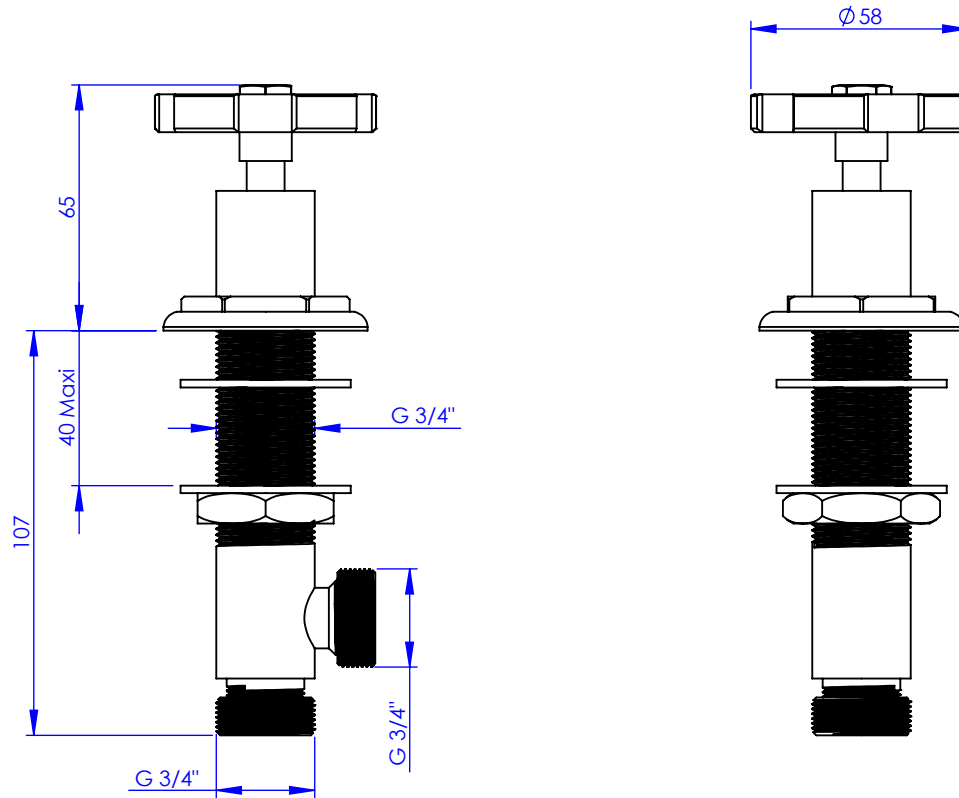

Collection : Industry

Robinet d'alimentation 3/4" sur gorge, 1/4 de tour, Droite (Froid)

Rim mounted valve 3/4", 1/4 turn, Right (Cold)

Ref : M81-327C

Débit / Flow rate : ...l/min sous 3 bars.
Pression maxi / max pressure : 5 bars.

\varnothing de perçage et entra-axe recommandés.
 \varnothing Recommended drilling and centre distances.

MARGOT

PARIS . 1912

Informations :

Fournie avec tête céramique 1/4 de tour. / Provided with céramic cartridge 1/4 turn.