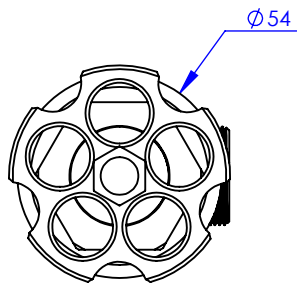

Collection : Industry

Robinet d'alimentation 3/4" sur gorge, 1/4 de tour, Droite (Froid)

Rim mounted valve 3/4", 1/4 turn, Right (Cold)

Ref : M81-327C

Débit / Flow rate : ...l/min sous 3 bars.
Pression maxi / max pressure : 5 bars.

\varnothing de perçage et entra-axe recommandés.
 \varnothing Recommended drilling and centre distances.

MARGOT

PARIS . 1912

Informations :

Fournie avec tête céramique 1/4 de tour. / Provided with céramic cartridge 1/4 turn.