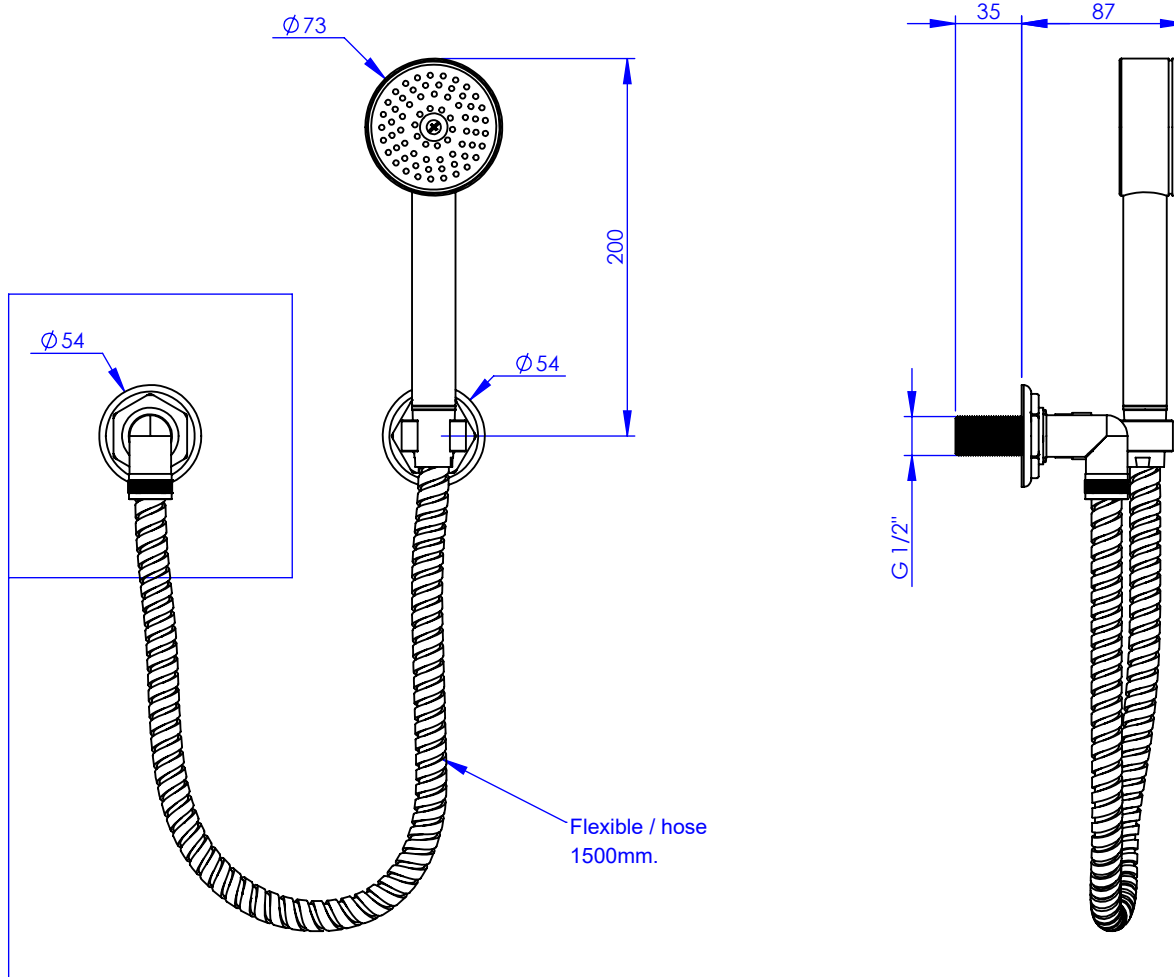

Collection : Industry

Douchette avec crochet orientable, avec sortie coudée 1/2" et flexible 150 cm
Wall shower set on swivel hook, with elbow 1/2" and hose 150 cm

Ref : M81-3212

Débit / Flow rate : 10 l/min sous 3 bars.
Pression maxi / max pressure : 5 bars.

Ø de perçage et entra-axe recommandés.
Ø Recommended drilling and centre distances.

MARGOT

PARIS . 1912

06/10/2021 -1