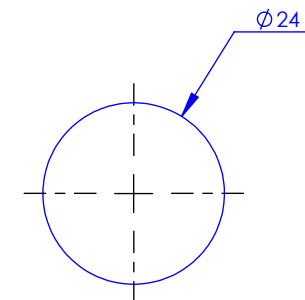

Débit / Flow rate : 10 l/min sous 3 bars.
Pression maxi / max pressure : 5 bars.

Ø de perçage et entra-axe recommandés.
Ø Recommended drilling and centre distances.