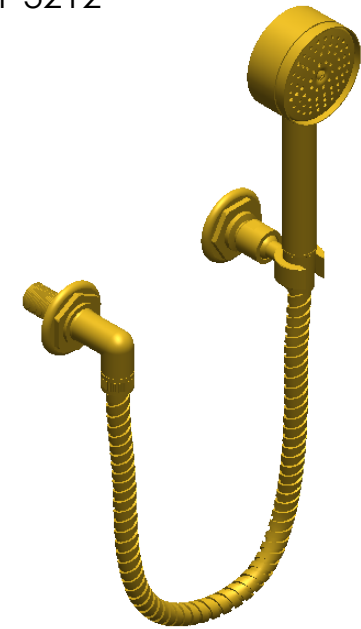

Collection : Industry

Douchette avec crochet orientable, avec sortie coudée 1/2" et flexible 150 cm
Wall shower set on swivel hook, with elbow 1/2" and hose 150 cm

Ref : M81-3212

Débit / Flow rate : 10 l/min sous 3 bars.
Pression maxi / max pressure : 5 bars.

Ø de perçage et entra-axe recommandés.
Ø Recommended drilling and centre distances.

MARGOT

PARIS . 1912

06/10/2021 -1