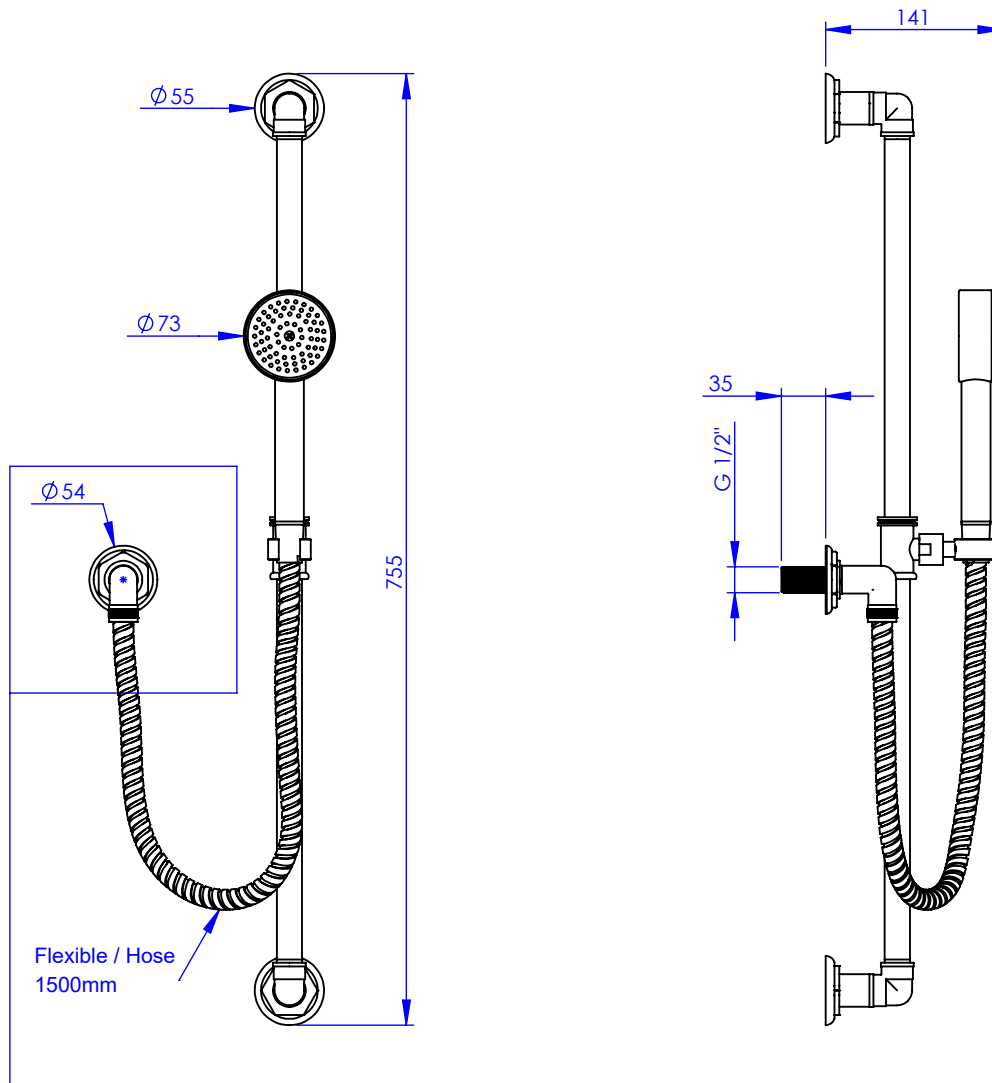

Collection : Industry

Coulidouche avec douchette, sortie coudée 1/2" et flexible 150 cm

Wall shower set on sliding bar, with elbow 1/2" and hose 150 cm

Ref : M81-3211

Débit / Flow rate : 10 l/min sous 3 bars.
Pression maxi / max pressure : 5 bars.

Ø de perçage et entra-axe recommandés.
Ø Recommended drilling and centre distances.

MARGOT

PARIS . 1912

06/10/2021 -1