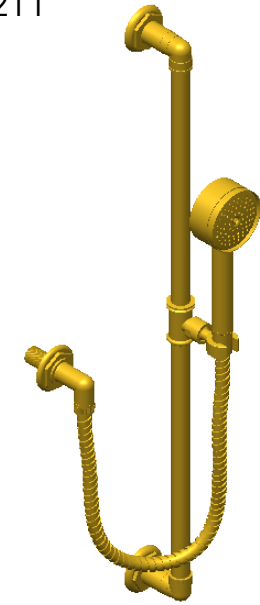

Collection : Industry

Coulidouche avec douchette, sortie coudée 1/2" et flexible 150 cm

Wall shower set on sliding bar, with elbow 1/2" and hose 150 cm

Ref : M81-3211

Débit / Flow rate : 10 l/min sous 3 bars.
Pression maxi / max pressure : 5 bars.

Ø de perçage et entra-axe recommandés.
Ø Recommended drilling and centre distances.

MARGOT

PARIS . 1912

06/10/2021 -1