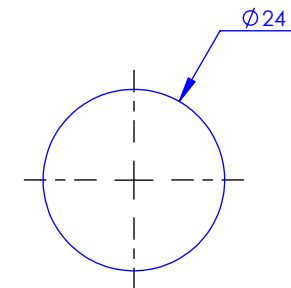

Débit / Flow rate : 10 l/min sous 3 bars.
Pression maxi / max pressure : 5 bars.

Ø de perçage et entra-axe recommandés.
Ø Recommended drilling and centre distances.