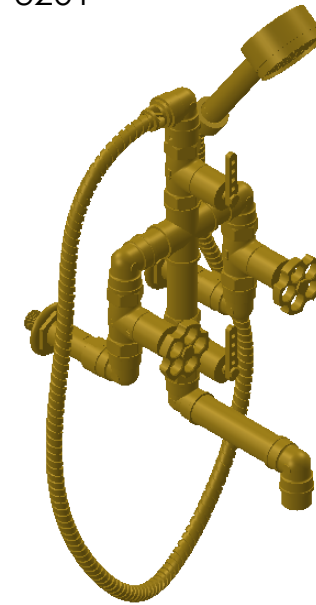

**Collection : Industry**

**Mélangeur bain-douche mural avec douchette et flexible**

**Wall-mounted bath and shower mixer with handshower set and hose**

Ref : M81-3201

**Débit / Flow rate : ...l/min sous 3 bars.**  
**Pression maxi / max pressure : 5 bars.**

Ø de perçage et entra-axe recommandés.  
Ø Recommended drilling and centre distances.

**MARGOT**

**PARIS . 1912**

19/10/2021 -1

**Informations :**

Fournie avec tête céramique 1/4 de tour. / Provided with ceramic cartridge 1/4 turn.