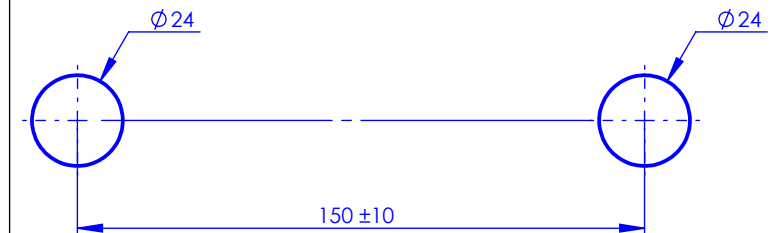

**Collection : Industry**

**Mélangeur bain-douche mural avec douchette et flexible**

**Wall-mounted bath and shower mixer with handshower set and hose**

Ref : M81-3201

**Débit / Flow rate : ...l/min sous 3 bars.**  
**Pression maxi / max pressure : 5 bars.**

Ø de perçage et entra-axe recommandés.  
Ø Recommended drilling and centre distances.

**MARGOT**

**PARIS . 1912**

19/10/2021 -1

**Informations :**

Fournie avec tête céramique 1/4 de tour. / Provided with ceramic cartridge 1/4 turn.