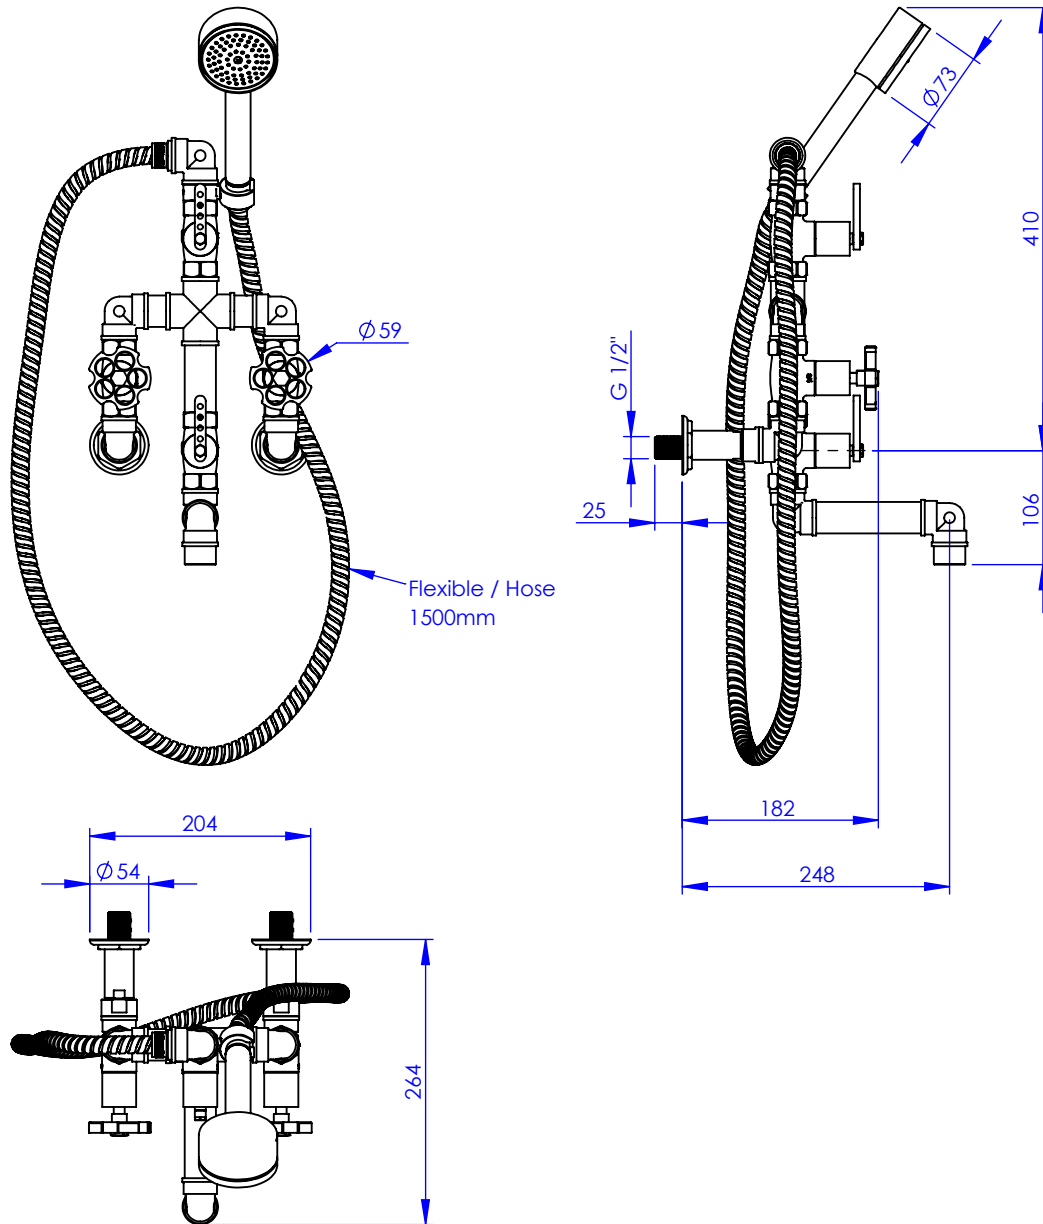

**Collection : Industry**

**Mélangeur bain-douche mural avec douchette et flexible**

**Wall-mounted bath and shower mixer with handshower set and hose**

Ref : M81-3201

**Débit / Flow rate : ...l/min sous 3 bars.**  
**Pression maxi / max pressure : 5 bars.**

Ø de perçage et entra-axe recommandés.  
Ø Recommended drilling and centre distances.

**MARGOT**

**PARIS . 1912**

19/10/2021 -1

**Informations :**

Fournie avec tête céramique 1/4 de tour. / Provided with ceramic cartridge 1/4 turn.