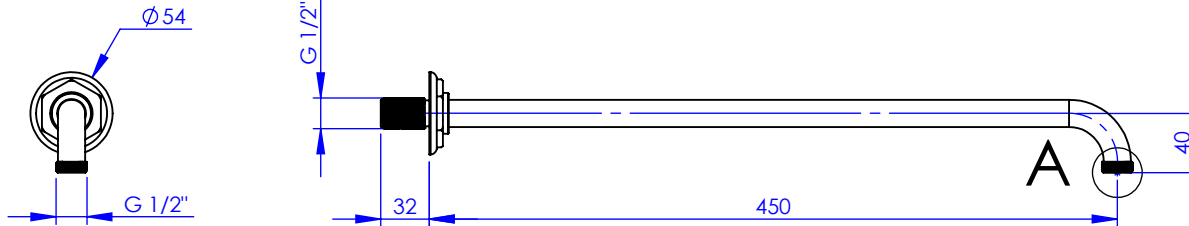

**Collection : Industry**

**Bras de douche mural 450 mm, 90°**

**Wall mounted shower arm 450 mm length, 90°**

Ref : M81-2W450

**Débit / Flow rate : ...l/min sous 3 bars.**  
**Pression maxi / max pressure : 5 bars.**

Ø de perçage et entra-axe recommandés.  
Ø Recommended drilling and centre distances.

DÉTAIL A

**MARGOT**

PARIS . 1912

08/10/2021 -1