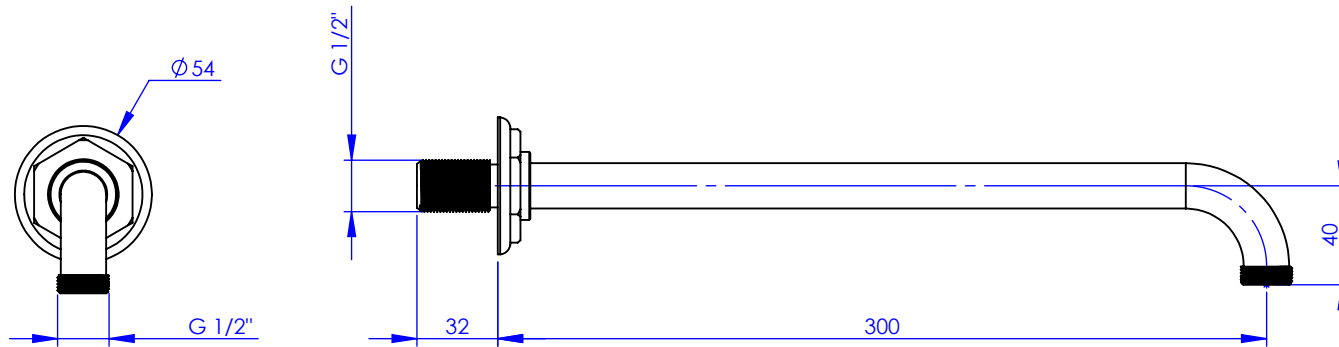

**Collection : Industry**

**Bras de douche mural 300mm, 90°**

**Wall mounted shower arm 300 mm length, 90°**

Ref : M81-2W301

**Débit / Flow rate : ...l/min sous 3 bars.**  
**Pression maxi / max pressure : 5 bars.**

Ø de perçage et entra-axe recommandés.  
Ø Recommended drilling and centre distances.

**MARGOT**

PARIS . 1912

08/10/2021 -1