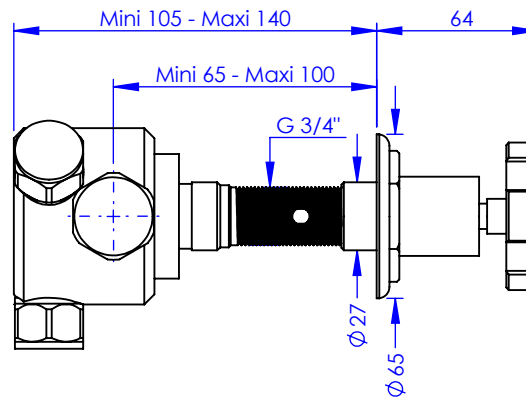

Collection : Industry

Inverseur 5 voies encastré mural (2 entrées, 3 sorties)

Wall mounted 5-way diverter (2 inlets, 3 outlets)

Ref : M81-245

Débit / Flow rate : ...l/min sous 3 bars.
Pression maxi / max pressure : 5 bars.

Ø de perçage et entra-axe recommandés.
Ø Recommended drilling and centre distances.

MARGOT

PARIS . 1912

06/10/2021 -1

Informations :

Fournie avec cartouche pour inverseur 5 voies. / Provided with 5 way diverter cartridge.