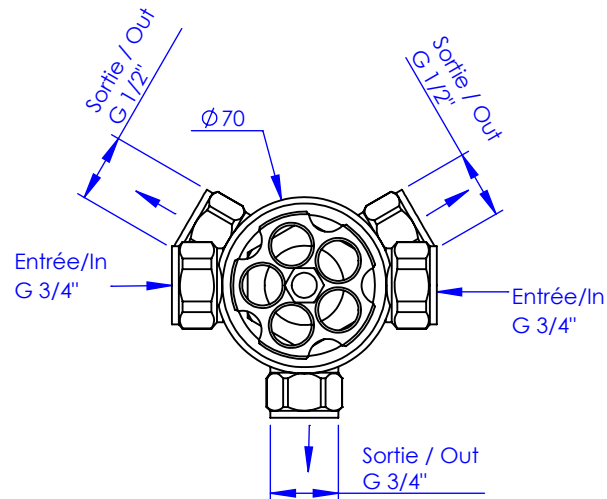

Collection : Industry

Inverseur 5 voies encastré mural (2 entrées, 3 sorties)

Wall mounted 5-way diverter (2 inlets, 3 outlets)

Ref : M81-245

Débit / Flow rate : ...l/min sous 3 bars.
Pression maxi / max pressure : 5 bars.

Ø de perçage et entra-axe recommandés.
Ø Recommended drilling and centre distances.

MARGOT

PARIS . 1912

06/10/2021 -1

Informations :

Fournie avec cartouche pour inverseur 5 voies. / Provided with 5 way diverter cartridge.