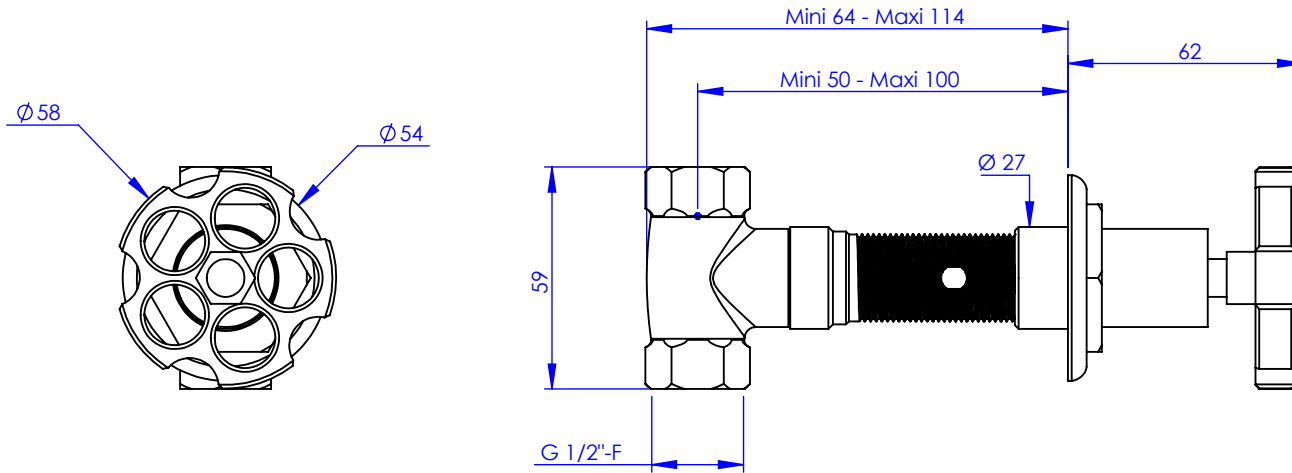

**Collection : Industry**

**Robinet d'arrêt 1/2" encastré mural, 1/4 de tour, Gauche (Chaud)**

**Wall mounted valve 1/2", 1/4 turn, Left (Hot)**

Ref : M81-228H

**Débit / Flow rate : ...l/min sous 3 bars.**  
**Pression maxi / max pressure : 5 bars.**

Ø de perçage et entra-axe recommandés.  
Ø Recommended drilling and centre distances.

**MARGOT**

**PARIS . 1912**

06/09/2021 -1

**Informations :**

Fournie avec tête céramique 1/4 de tour. / Provided with ceramic cartridge 1/4 turn.