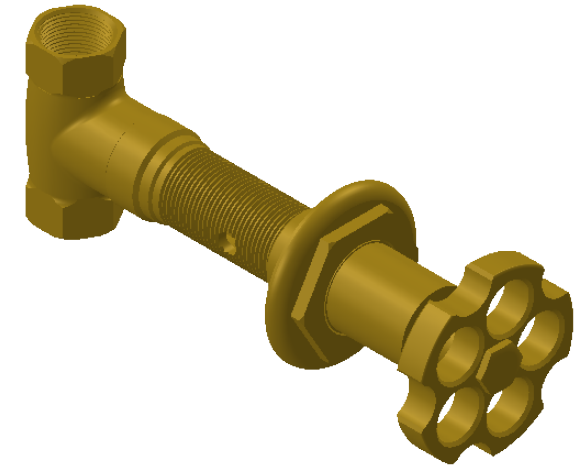

**Collection : Industry**

**Robinet d'arrêt 1/2" encastré mural, 1/4 de tour, Gauche (Chaud)**

**Wall mounted valve 1/2", 1/4 turn, Left (Hot)**

Ref : M81-228H

**Débit / Flow rate : ...l/min sous 3 bars.**  
**Pression maxi / max pressure : 5 bars.**

Ø de perçage et entra-axe recommandés.  
Ø Recommended drilling and centre distances.

**MARGOT**

**PARIS . 1912**

06/09/2021 -1

**Informations :**

Fournie avec tête céramique 1/4 de tour. / Provided with ceramic cartridge 1/4 turn.