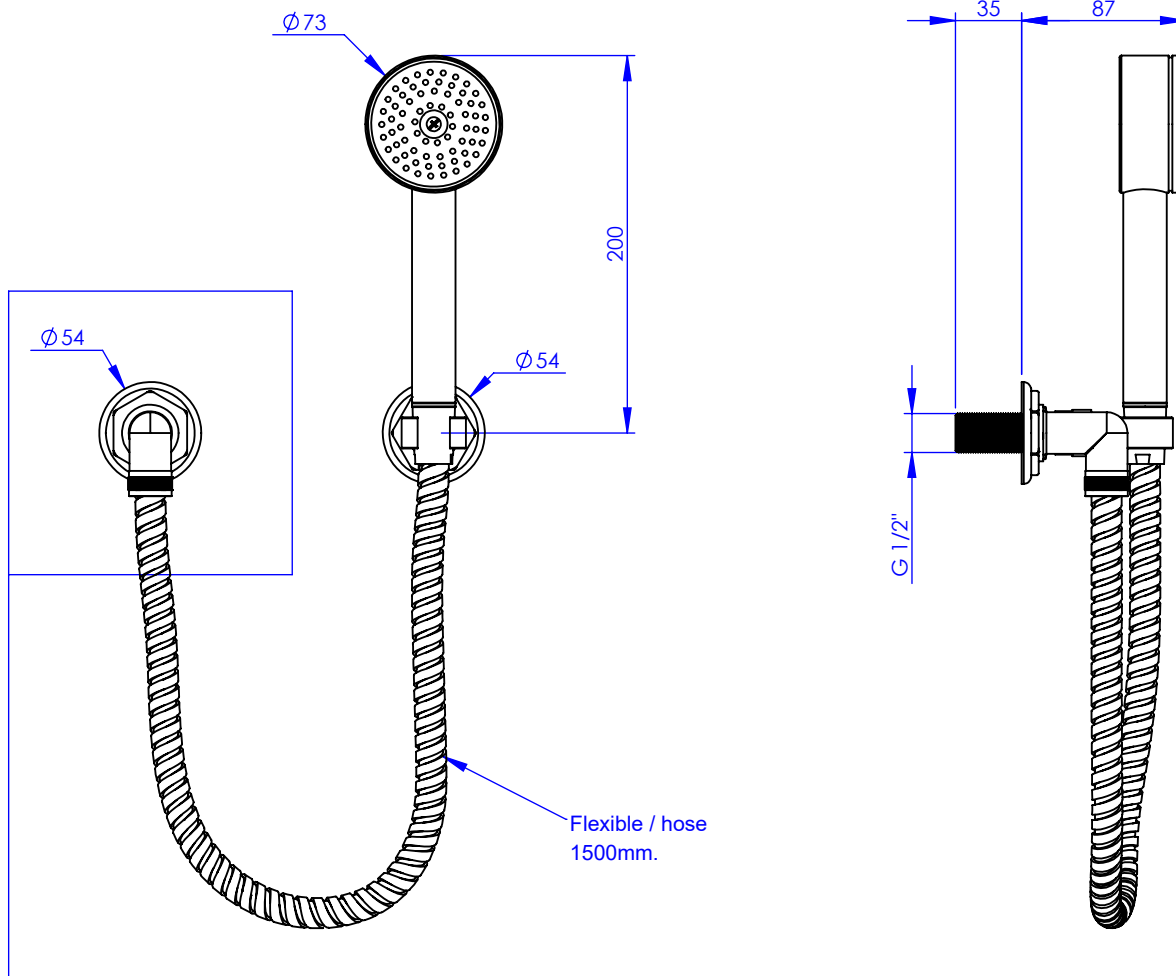

Collection : Industry

Douchette avec crochet orientable, avec sortie coudée 1/2" et flexible 150 cm
Wall shower set on swivel hook, with elbow 1/2" and hose 150 cm

Ref : M81-2212

Débit / Flow rate : 10 l/min sous 3 bars.
Pression maxi / max pressure : 5 bars.

Ø de perçage et entra-axe recommandés.
Ø Recommended drilling and centre distances.

MARGOT

PARIS . 1912

06/10/2021 -1