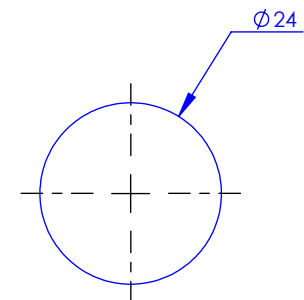

Débit / Flow rate : 10 l/min sous 3 bars.
Pression maxi / max pressure : 5 bars.

Ø de perçage et entra-axe recommandés.
Ø Recommended drilling and centre distances.