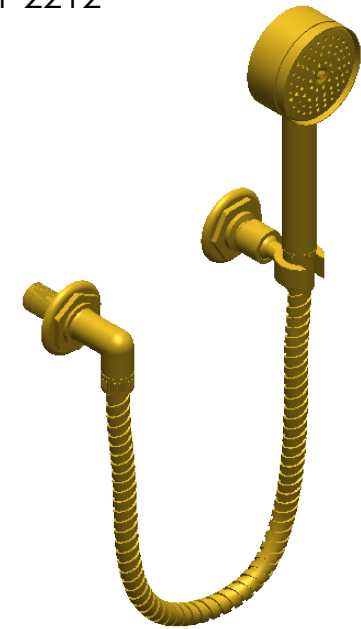

Collection : Industry

Douchette avec crochet orientable, avec sortie coudée 1/2" et flexible 150 cm
Wall shower set on swivel hook, with elbow 1/2" and hose 150 cm

Ref : M81-2212

Débit / Flow rate : 10 l/min sous 3 bars.
Pression maxi / max pressure : 5 bars.

Ø de perçage et entra-axe recommandés.
Ø Recommended drilling and centre distances.

MARGOT

PARIS . 1912

06/10/2021 -1