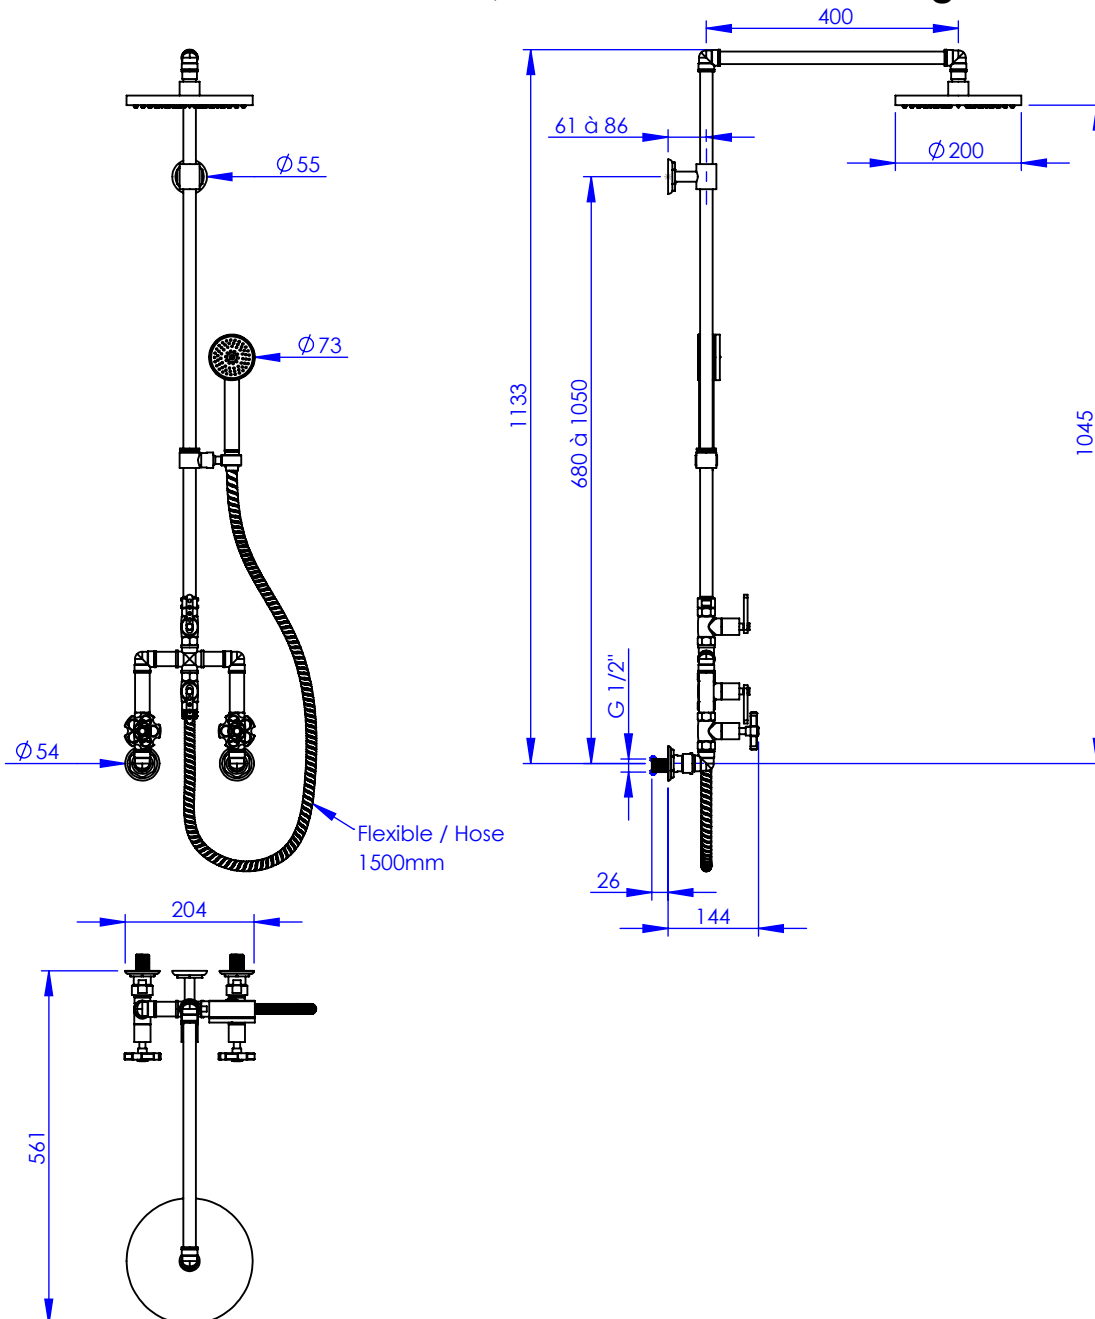

### Mélangeur douche avec colonne et pomme anti-calcaire

### Shower mixer with handshower set, column and anti-scaling shower head

Ref : M81-2204

Débit / Flow rate : ...l/min sous 3 bars.  
Pression maxi / max pressure : 5 bars.

Ø de perçage et entra-axe recommandés.  
Ø Recommended drilling and centre distances.

#### Informations :

Fournie avec tête céramique 1/4 de tour. / Provided with ceramic cartridge 1/4 turn.