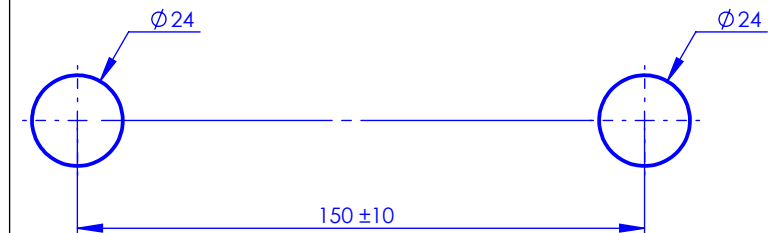

### Shower mixer with handshower set, column and anti-scaling shower head

Ref : M81-2204

Débit / Flow rate : ...l/min sous 3 bars.  
Pression maxi / max pressure : 5 bars.

Ø de perçage et entra-axe recommandés.  
Ø Recommended drilling and centre distances.

#### Informations :

Fournie avec tête céramique 1/4 de tour. / Provided with ceramic cartridge 1/4 turn.