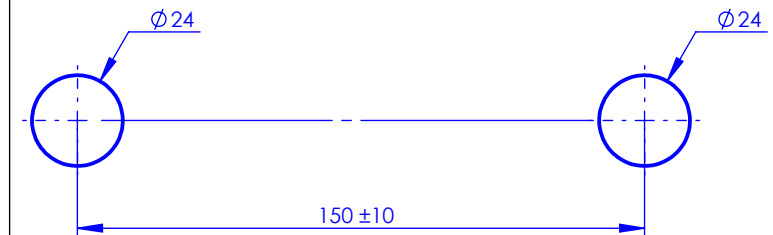

### Shower mixer with handshower set and hook

Ref : M81-2201

Débit / Flow rate : ...l/min sous 3 bars.  
Pression maxi / max pressure : 5 bars.

Ø de perçage et entra-axe recommandés.  
Ø Recommended drilling and centre distances.

#### Informations :

Fournie avec tête céramique 1/4 de tour. / Provided with ceramic cartridge 1/4 turn.