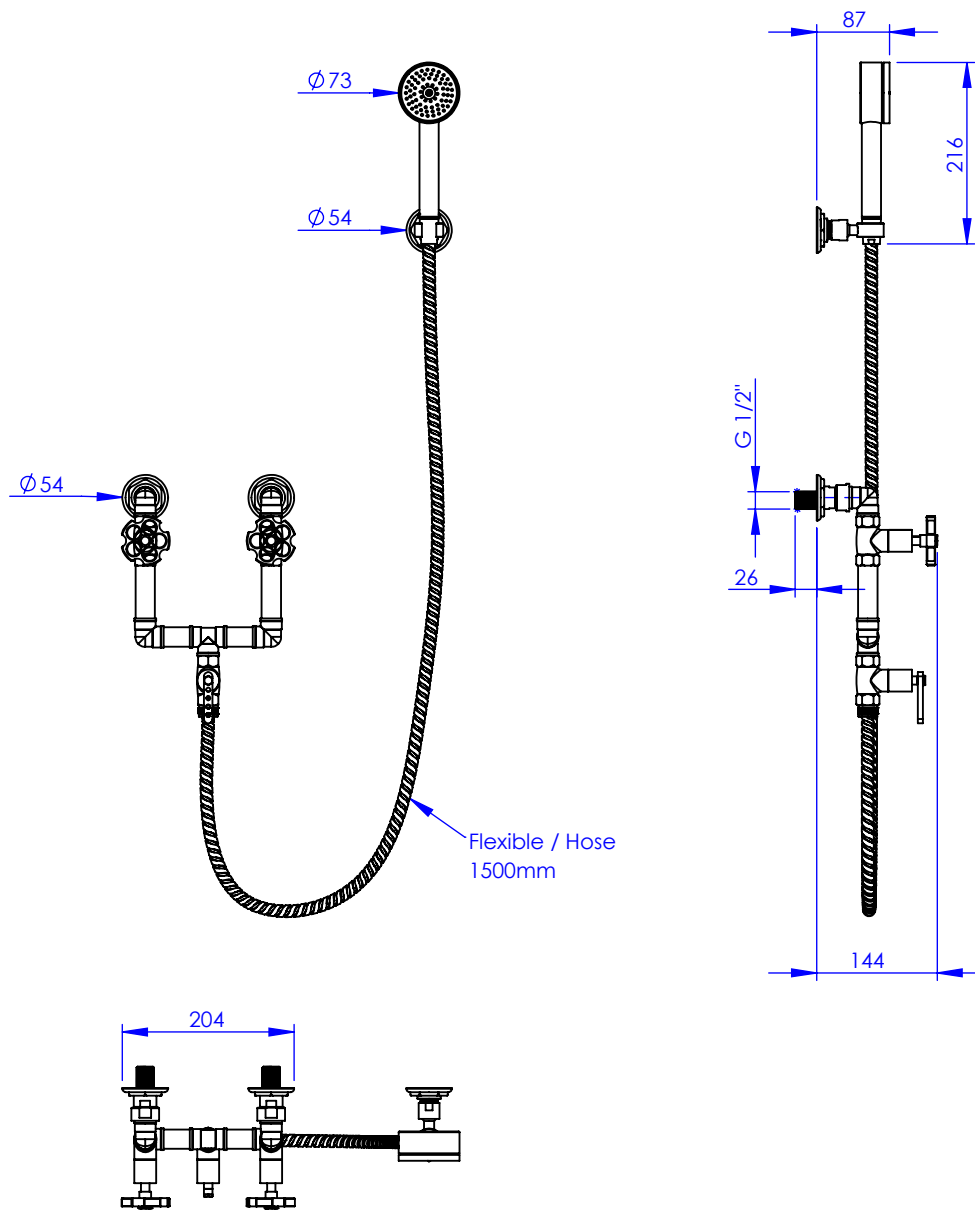

### Mélangeur douche avec crochet mural

### Shower mixer with handshower set and hook

Ref : M81-2201

Débit / Flow rate : ...l/min sous 3 bars.  
Pression maxi / max pressure : 5 bars.

Ø de perçage et entra-axe recommandés.  
Ø Recommended drilling and centre distances.

#### Informations :

Fournie avec tête céramique 1/4 de tour. / Provided with ceramic cartridge 1/4 turn.