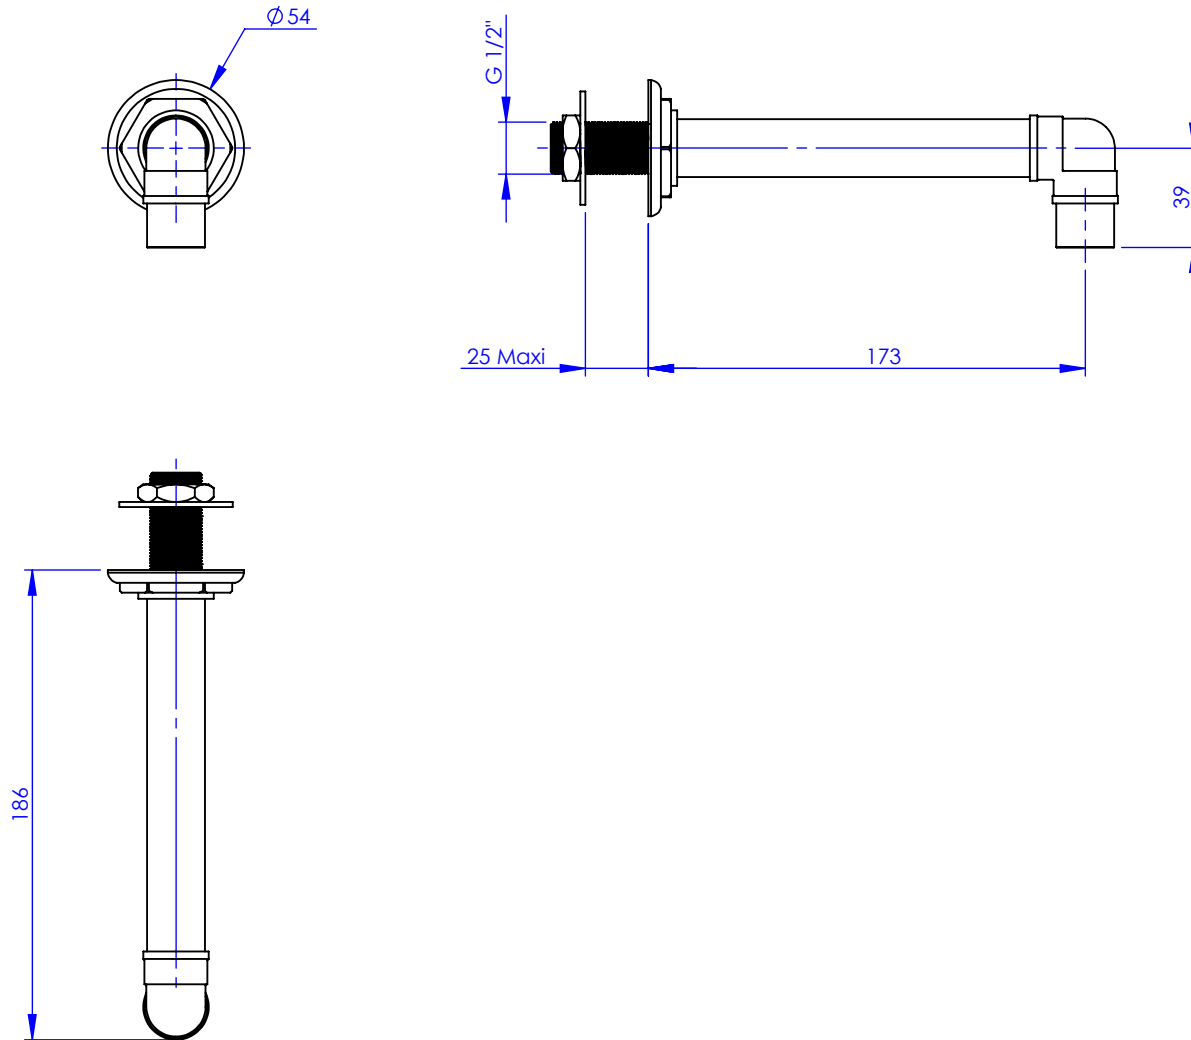

Collection : Industry

Bac de lavabo mural L. 170mm

Wall mounted basin spout L. 170mm

Ref : M81-1WS1

Débit / Flow rate : ...l/min sous 3 bars.
Pression maxi / max pressure : 5 bars.

Ø de perçage et entra-axe recommandés.
Ø Recommended drilling and centre distances.