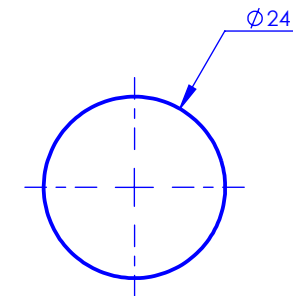

Collection : Industry

Bac de lavabo mural L. 170mm

Wall mounted basin spout L. 170mm

Ref : M81-1WS1

Débit / Flow rate : ...l/min sous 3 bars.
Pression maxi / max pressure : 5 bars.

Ø de perçage et entra-axe recommandés.
Ø Recommended drilling and centre distances.