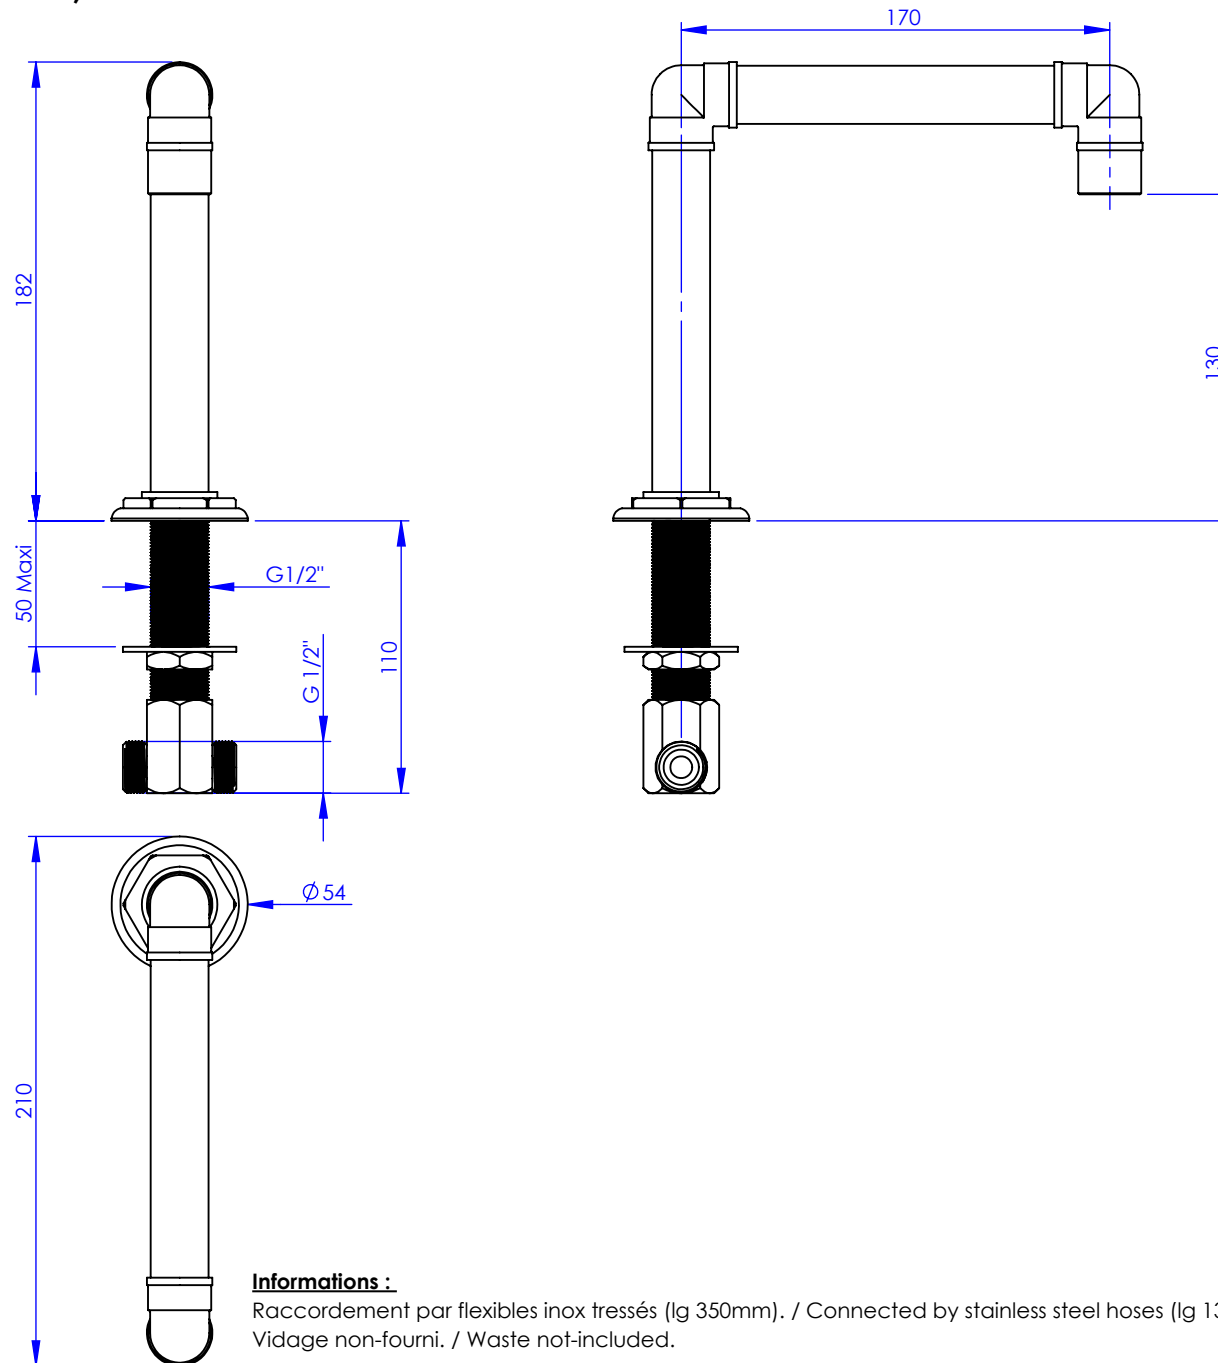

Collection : Industry

Bec de lavabo sur gorge, avec flexibles L.170mm
Basin spout, rim mounted with flexible hoses L. 170mm

Ref : M81-1S1

Débit / Flow rate : ...l/min sous 3 bars.
Pression maxi / max pressure : 5 bars.

Ø de perçage et entra-axe recommandés.
Ø Recommended drilling and centre distances.

MARGOT

PARIS . 1912

07/09/2021 -1

Informations :

Raccordement par flexibles inox tressés (lg 350mm). / Connected by stainless steel hoses (lg 13"4/5).
Vidage non-fourni. / Waste not-included.