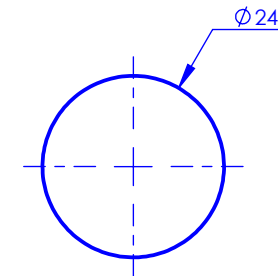

Collection : Industry

Bec de lavabo sur gorge, avec flexibles L.170mm
Basin spout, rim mounted with flexible hoses L. 170mm

Ref : M81-1S1

Débit / Flow rate : ...l/min sous 3 bars.
Pression maxi / max pressure : 5 bars.

Ø de perçage et entra-axe recommandés.
Ø Recommended drilling and centre distances.

MARGOT

PARIS . 1912

07/09/2021 -1

Informations :

Raccordement par flexibles inox tressés (lg 350mm). / Connected by stainless steel hoses (lg 13"4/5).
Vidage non-fourni. / Waste not-included.