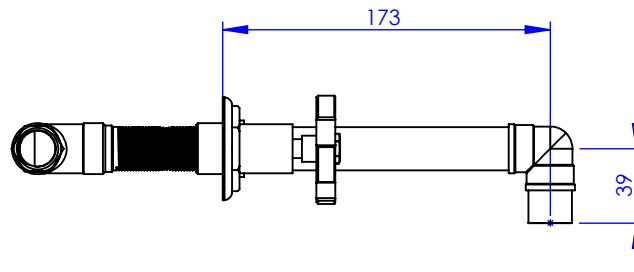

Collection : Industry

Mélangeur de lavabo 3 trous mural

Wall mounted 3-hole basin set

Ref : M81-1303

Débit / Flow rate : ...l/min sous 3 bars.
Pression maxi / max pressure : 5 bars.

Ø de perçage et entre-axe recommandés.
Ø Recommended drilling and centre distances.

MARGOT

PARIS . 1912

08/09/2020 -1

Informations :

Fournie avec tête céramique 1/4 de tour. / Provided with ceramic cartridge 1/4 turn.

Vidage non-fourni. / Waste not-included.