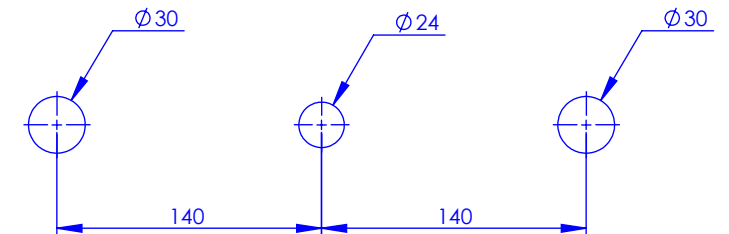

Collection : Industry

Mélangeur de lavabo 3 trous mural

Wall mounted 3-hole basin set

Ref : M81-1303

Débit / Flow rate : ...l/min sous 3 bars.
Pression maxi / max pressure : 5 bars.

Ø de perçage et entre-axe recommandés.
Ø Recommended drilling and centre distances.

MARGOT

PARIS . 1912

08/09/2020 -1

Informations :

Fournie avec tête céramique 1/4 de tour. / Provided with ceramic cartridge 1/4 turn.

Vidage non-fourni. / Waste not-included.