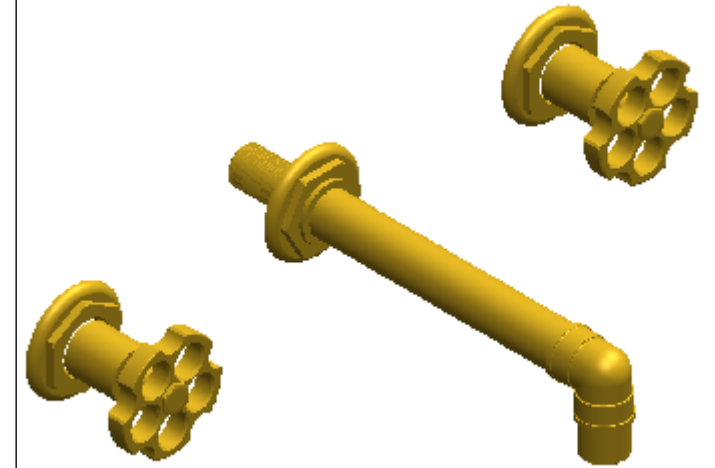

Collection : Industry

Mélangeur de lavabo 3 trous mural

Wall mounted 3-hole basin set

Ref : M81-1303

Débit / Flow rate : ...l/min sous 3 bars.
Pression maxi / max pressure : 5 bars.

Ø de perçage et entre-axe recommandés.
Ø Recommended drilling and centre distances.

MARGOT

PARIS . 1912

08/09/2020 -1

Informations :

Fournie avec tête céramique 1/4 de tour. / Provided with ceramic cartridge 1/4 turn.

Vidage non-fourni. / Waste not-included.