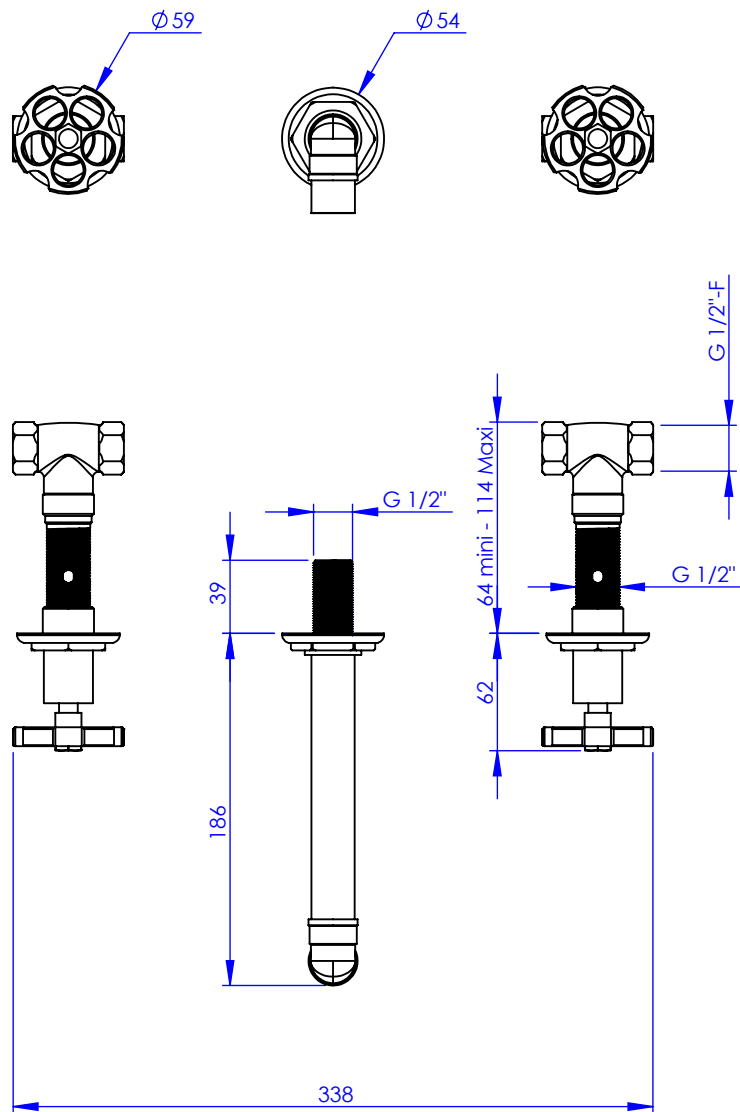

Collection : Industry

Mélangeur de lavabo 3 trous mural

Wall mounted 3-hole basin set

Ref : M81-1303

Débit / Flow rate : ...l/min sous 3 bars.
Pression maxi / max pressure : 5 bars.

Ø de perçage et entre-axe recommandés.
Ø Recommended drilling and centre distances.

MARGOT

PARIS . 1912

08/09/2020 -1

Informations :

Fournie avec tête céramique 1/4 de tour. / Provided with ceramic cartridge 1/4 turn.

Vidage non-fourni. / Waste not-included.