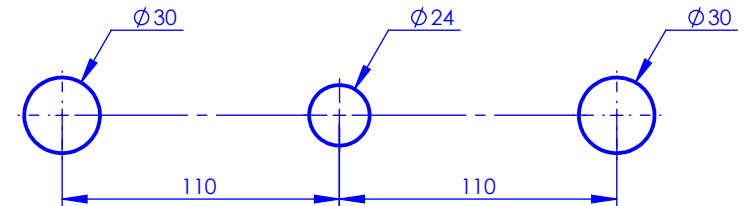

### Mélangeur de lavabo 3 trous, avec flexibles, sans vidages 3-hole basin mixer, hoses and connections, without waste

Ref : M81-1301

Débit / Flow rate : ...l/min sous 3 bars.  
Pression maxi / max pressure : 5 bars.

#### Informations :

Fournie avec tête céramique 1/4 de tour. / Provided with ceramic cartridge 1/4 turn.  
Raccordement par flexibles inox tressés (lg 350mm). / Connected by stainless steel hoses (lg 13"4/5).  
Vidage non-fourni. / Waste not-included.