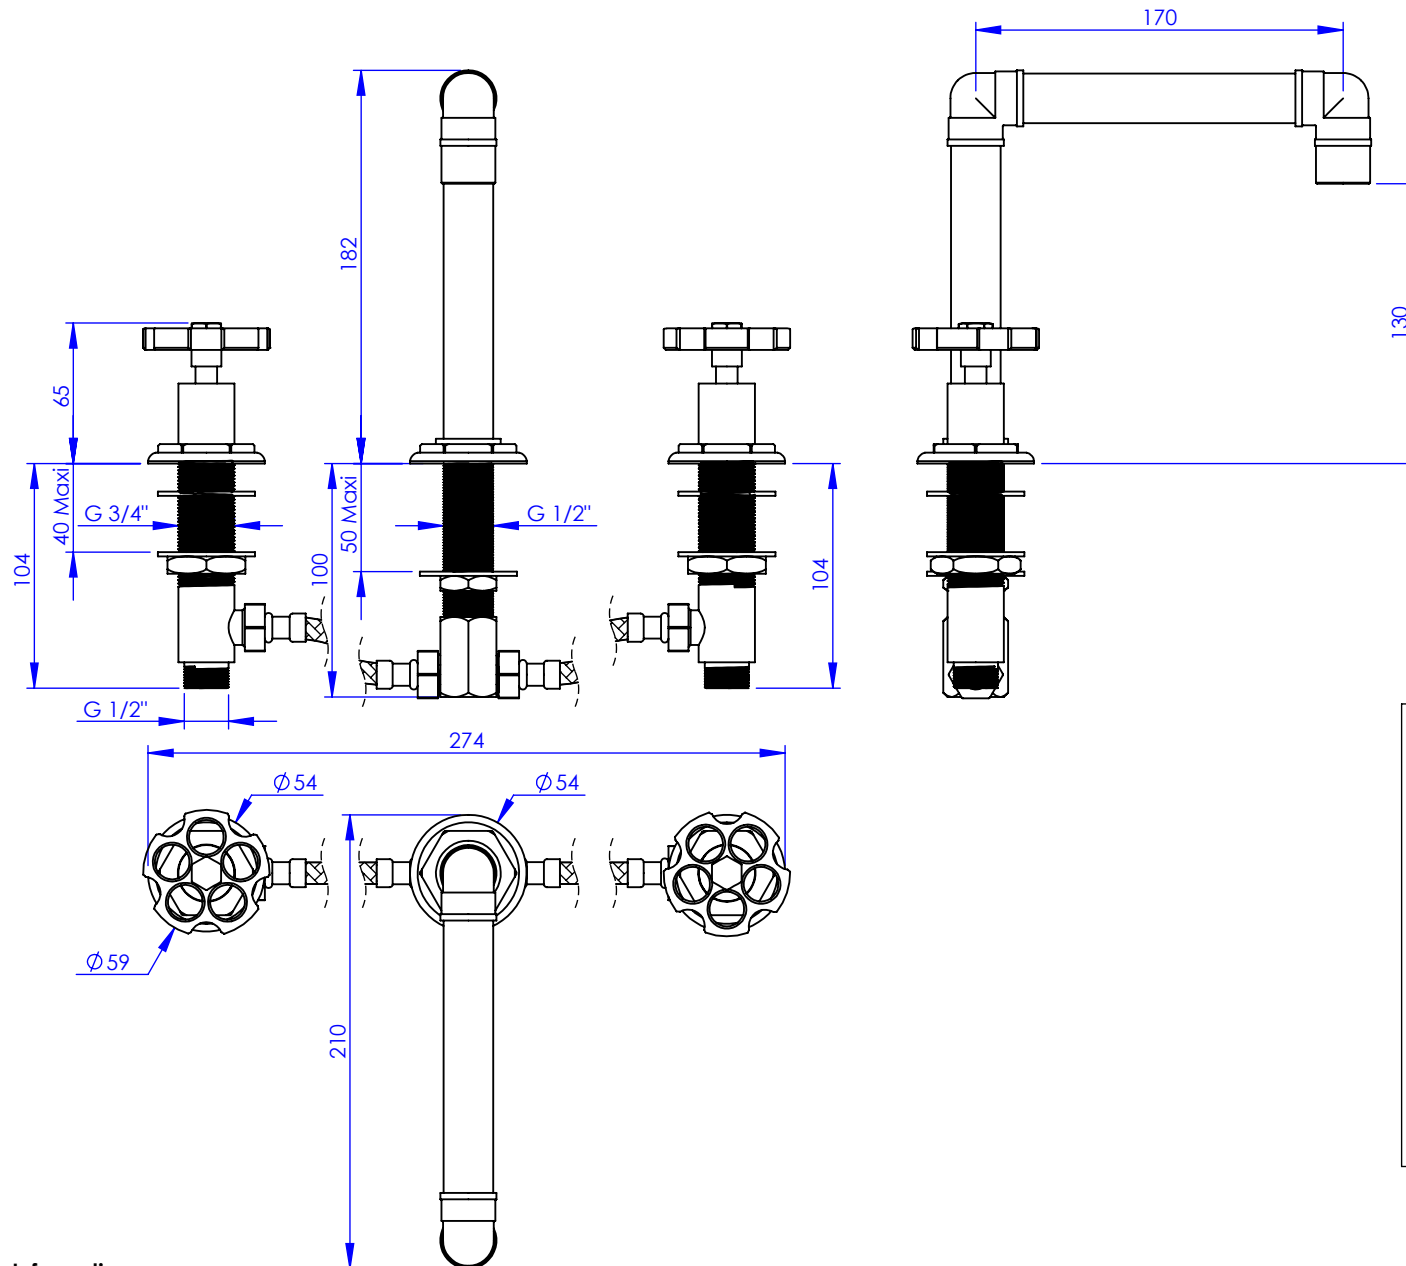

### Mélangeur de lavabo 3 trous, avec flexibles, sans vidages 3-hole basin mixer, hoses and connections, without waste

Ref : M81-1301

Débit / Flow rate : ...l/min sous 3 bars.  
Pression maxi / max pressure : 5 bars.

Ø de perçage et entra-axe recommandés.  
Ø Recommended drilling and centre distances.

#### Informations :

Fournie avec tête céramique 1/4 de tour. / Provided with ceramic cartridge 1/4 turn.  
Raccordement par flexibles inox tressés (lg 350mm). / Connected by stainless steel hoses (lg 13"4/5).  
Vidage non-fourni. / Waste not-included.