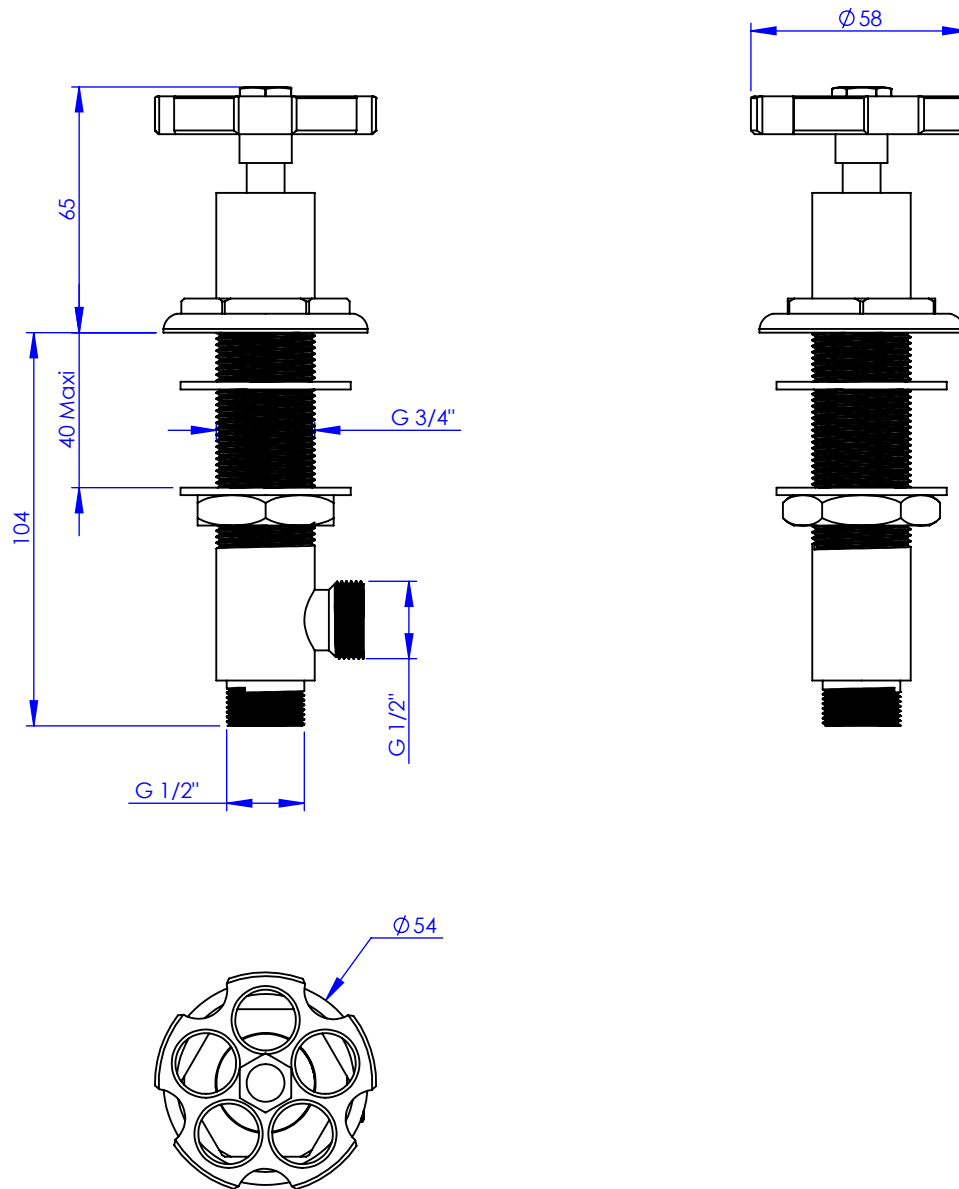

Collection : Industry

Robinet d'alimentation 1/2" sur gorge, 1/4 de tour, Gauche (Chaud)

Rim mounted valve 1/2", 1/4 turn, Left (Hot)

Ref : M81-126H

Débit / Flow rate : ...l/min sous 3 bars.
Pression maxi / max pressure : 5 bars.

\varnothing de perçage et entra-axe recommandés.
 \varnothing Recommended drilling and centre distances.

MARGOT

PARIS . 1912

Informations :

Fournie avec tête céramique 1/4 de tour. / Provided with ceramic cartridge 1/4 turn.