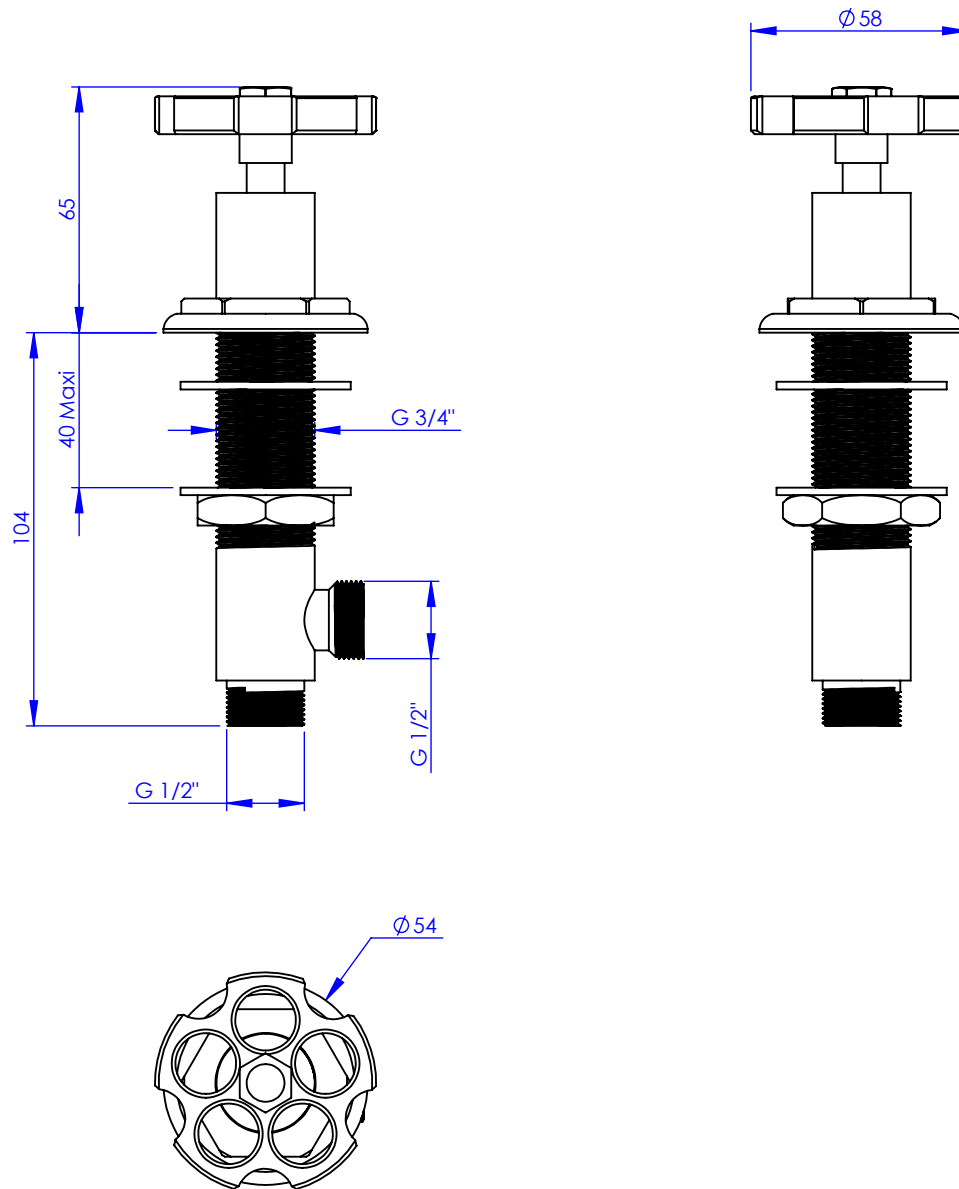

Collection : Industry

Robinet d'alimentation 1/2" sur gorge, 1/4 de tour, Droite (Froid)

Rim mounted valve 1/2", 1/4 turn, Right (Cold)

Ref : M81-126C

Débit / Flow rate : ...l/min sous 3 bars.
Pression maxi / max pressure : 5 bars.

\varnothing de perçage et entra-axe recommandés.
 \varnothing Recommended drilling and centre distances.

MARGOT

PARIS . 1912

07/09/2021 -1

Informations :

Fournie avec tête céramique 1/4 de tour. / Provided with ceramic cartridge 1/4 turn.